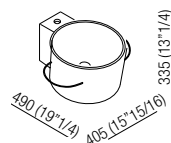

ART. / ITEM

**ACER0740N**

CAPACITÀ / CAPACITY

- lt  
- gall

PESO / WEIGHT

10 kg  
22 lb

IMBALLO / PACKAGING

46 x 47 x 32 cm  
18"1/8 x 18"4/8 x 12"5/8

PESO TOTALE / TOTAL WEIGHT

12 kg  
26 lb

**ACER0740N**

**ACER740NR**

0,00

\* h. consigliata - advised h.

**ABBINAMENTO RUBINETTERIA / TAP COMBINATION**

Rubinetteria a parete / Wall mounted tap:

H mm	Rubinetteria / Taps
120 (4"3/4) - 150 (5"7/8)	Fez, Memory, Suite
150 (5"7/8) - 180 (7"1/8)	Square ...C
120 (4"3/4) - 150 (5"7/8)	Square ...D
80 (3"1/8) - 120 (4"3/4)	Sen

Con sifone ad incasso .PLA0456 e AKIT0731 distanza minima tra filo superiore lavabo e centro scarico mm 260  
With concealed waste trap .PLA0456 and AKIT0731 minimum distance between upper washbasin edge and drain centre mm 260 (10"1/4)