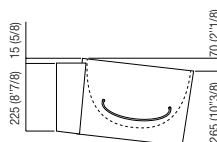

ART. / ITEM

**ACER0740N**

CAPACITÀ / CAPACITY

- lt  
- gall

PESO / WEIGHT

10 kg  
22 lb

IMBALLO / PACKAGING

46 x 47 x 32 cm  
18"1/8 x 18"4/8 x 12"5/8

PESO TOTALE / TOTAL WEIGHT

12 kg  
26 lb

**ACER0740N**

**ACER740NR**

0,00

\* h. consigliata - advised h.

**ABBINAMENTO RUBINETTERIA / TAP COMBINATION**

Rubinetteria a parete / Wall mounted tap:

H mm	Rubinetteria / Taps
120 (4"3/4) - 150 (5"7/8)	Fez, Memory, Suite
150 (5"7/8) - 180 (7"1/8)	Square ...C
120 (4"3/4) - 150 (5"7/8)	Square ...D
80 (3"1/8) - 120 (4"3/4)	Sen

Con sifone ad incasso .PLA0456 e AKIT0731 distanza minima tra filo superiore lavabo e centro scarico mm 260  
With concealed waste trap .PLA0456 and AKIT0731 minimum distance between upper washbasin edge and drain centre mm 260 (10"1/4)