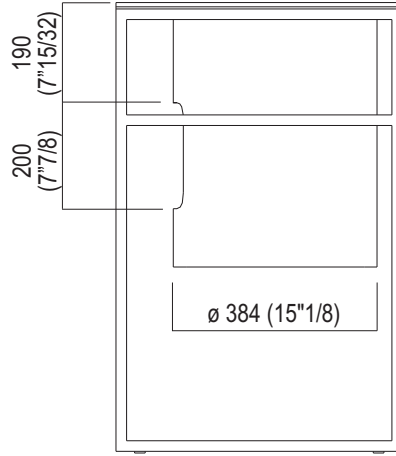

CER1065M "IN-OUT" Lavabo a parete con struttura / Wall mounted washbasin whit structure

DATI TECNICI / TECHNICAL DATA

ESPLOSO / PRE-ASSEMBLED

STRUMENTI / TOOLS

CER1065M "IN-OUT" Lavabo a parete con struttura / Wall mounted washbasin whit structure