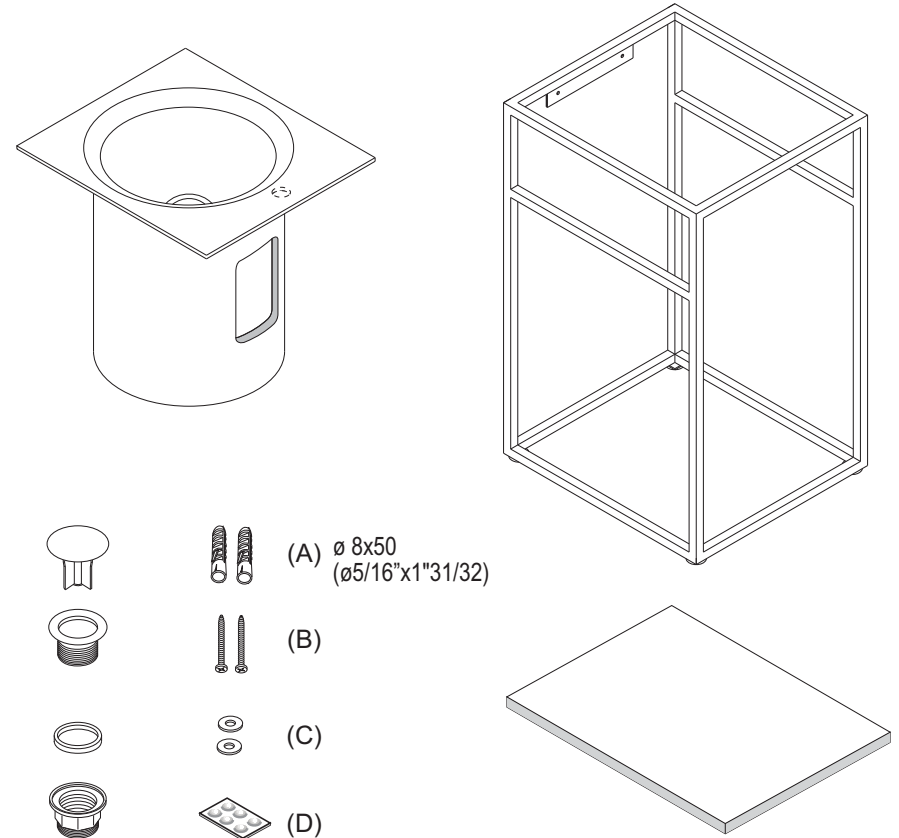

CER1065M "IN-OUT" Lavabo a parete con struttura / Wall mounted washbasin whit structure

DATI TECNICI / TECHNICAL DATA

ESPLOSO / PRE-ASSEMBLED

STRUMENTI / TOOLS

CER1065M "IN-OUT" Lavabo a parete con struttura / Wall mounted washbasin whit structure