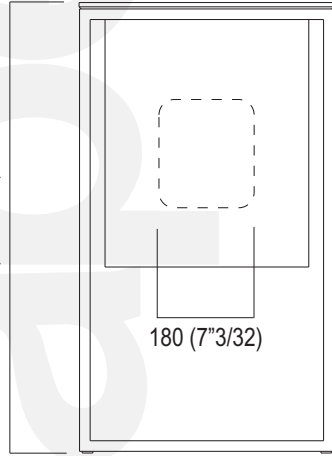

CER1065M "IN-OUT" Lavabo a parete con struttura / Wall mounted washbasin whit structure

DATI TECNICI / TECHNICAL DATA

ESPLOSO / PRE-ASSEMBLED

STRUMENTI / TOOLS

CER1065M "IN-OUT" Lavabo a parete con struttura / Wall mounted washbasin whit structure