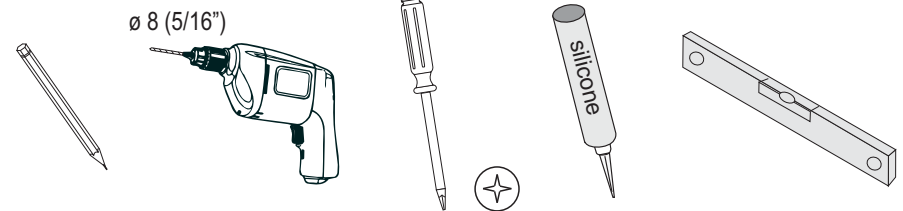

CER1065M "IN-OUT" Lavabo a parete con struttura / Wall mounted washbasin whit structure

DATI TECNICI / TECHNICAL DATA

ESPLOSO / PRE-ASSEMBLED

STRUMENTI / TOOLS

CER1065M "IN-OUT" Lavabo a parete con struttura / Wall mounted washbasin whit structure