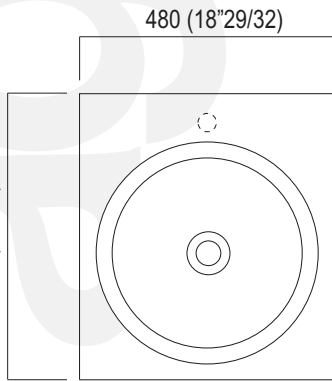

CER1065M "IN-OUT" Lavabo a parete con struttura / Wall mounted washbasin whit structure

DATI TECNICI / TECHNICAL DATA

ESPLOSO / PRE-ASSEMBLED

STRUMENTI / TOOLS

CER1065M "IN-OUT" Lavabo a parete con struttura / Wall mounted washbasin whit structure