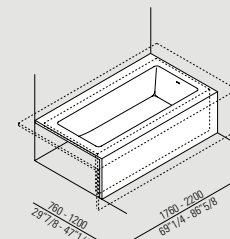

AVAS0987Z_0

Vasca in nicchia / Niche bathtub / Badewanne in Nische / Baignoire en niche / Bañera entre paredes
AVAS0989Z_S