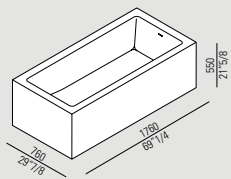

Rationalität und Vielfalt verbinden sich in Cartesio, eine rechteckige Wanne aus weißem Cristalplant® biobased, die in verschiedenen Varianten angeboten wird, für Installation als Insel, Eckmontage, Einbau oder in Nischen. Die Armaturen können am Wannenrand, an der Wand oder am Boden montiert werden. Die Wannenränder können in Breiten nach Wunsch ausgeführt sein, um eine optimale Anpassung an jeden Raum zu ermöglichen.

La rationalité et la flexibilité se fondent dans Cartesio, la baignoire rectangulaire en Cristalplant® biobased blanc proposée en plusieurs versions, pour installation en îlot, en angle, encastrée ou en niche. La robinetterie peut être placée sur le bord de la baignoire, au mur ou au sol. Les bords du bassin peuvent être réalisés avec une largeur à la demande ce qui permet de s'adapter à toutes les situations.

Racionalidad y versatilidad confluyen en Cartesio, bañera rectangular de Cristalplant® biobased blanco, propuesta en distintas versiones, para instalación en isla, angular, encastrada o en nicho. La grifería puede colocarse en el borde de la bañera, en la pared o en el suelo. La anchura de los bordes alrededor de la bañera puede ser personalizada, esto facilita su instalación en cualquier configuración.

design Benedini Associati

AVAS0980Z0000