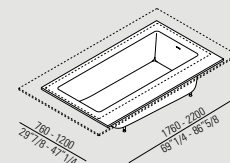

AVAS0991Z_0

Per ogni tipologia è stata raffigurata la dimensione minima a sinistra e la massima a destra. La figura centrale mostra le possibili varianti a misura. Ogni versione con pannello laterale può essere personalizzata con i vani portaoggetti.

For each type, the minimum dimensions are shown on the left, and the maximum on the right. The central image illustrates the possible custom dimensions. Each version with side panel can also be customised with storage compartments.

Für jede Typologie sind die kleinste Abmessung links und die größte rechts angegeben. Das mittlere Bild zeigt die möglichen Varianten bei Maßanfertigung. Jede Ausführung mit Seitenschürze kann durch praktische Fächer individuell gestaltet werden.