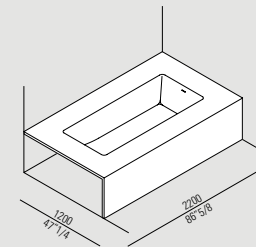

AVAS0989Z_0