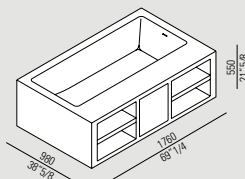

Cartesio / 2009

Razionalità e versatilità si incontrano in Cartesio, vasca rettangolare in Cristalplant® biobased bianco proposta in diverse versioni, per installazione a isola, ad angolo, a incasso o in nicchia. La rubinetteria si può collocare sul bordo vasca, a parete, a terra. I bordi attorno all'invaso possono essere realizzati con larghezza a richiesta, questo permette una completa adattabilità in ogni situazione.

Cartesio blends rationality with versatility, in a rectangular bathtub in white Cristalplant® biobased, available in a number of versions, for free-standing, corner, built-in or niche installation. Tabs can be fitted on the tub itself, or to the wall or floor. The edges around the tub can be custom-made to any width, making it completely adaptable to any setting.

Rationalität und Vielfalt verbinden sich in Cartesio, eine rechteckige Wanne aus weißem Cristalplant® biobased, die in verschiedenen Varianten angeboten wird, für Installation als Insel, Eckmontage, Einbau oder in Nischen. Die Armaturen können am Wannenrand, an der Wand oder am Boden montiert werden. Die Wannenränder können in Breiten nach Wunsch ausgeführt sein, um eine optimale Anpassung an jeden Raum zu ermöglichen.

La rationalité et la flexibilité se fondent dans Cartesio, la baignoire rectangulaire en Cristalplant® biobased blanc proposée en plusieurs versions, pour installation en îlot, en angle, encastrée ou en niche. La robinetterie peut être placée sur le bord de la baignoire, au mur ou au sol. Les bords du bassin peuvent être réalisés avec une largeur à la demande ce qui permet de s'adapter à toutes les situations.