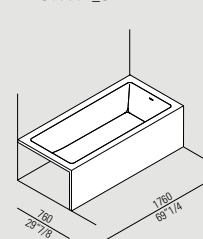

AVAS0987Z_0

Vasca in nicchia / Niche bathtub / Badewanne in Nische / Baignoire en niche / Bañera entre paredes
AVAS0989Z_S