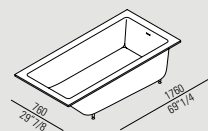

AVAS0987Z_0

Vasca in nicchia / Niche bathtub / Badewanne in Nische / Baignoire en niche / Bañera entre paredes
AVAS0989Z_S

AVAS0989Z_0

Vasca da incasso / Built-in bathtub / Einbauwanne / Baignoire à encastrer / Bañera empotrada
AVAS0991Z_S

AVAS0991Z_0

Per ogni tipologia è stata raffigurata la dimensione minima a sinistra e la massima a destra. La figura centrale mostra le possibili varianti a misura. Ogni versione con pannello laterale può essere personalizzata con i vani portaoggetti.

For each type, the minimum dimensions are shown on the left, and the maximum on the right. The central image illustrates the possible custom dimensions. Each version with side panel can also be customised with storage compartments.

Für jede Typologie sind die kleinste Abmessung links und die größte rechts angegeben. Das mittlere Bild zeigt die möglichen Varianten bei Maßanfertigung. Jede Ausführung mit Seitenschürze kann durch praktische Fächer individuell gestaltet werden.