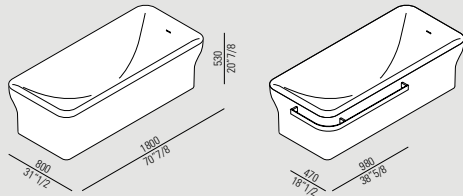

AVAS963_

AVAS0964_

Finiture / Finishes