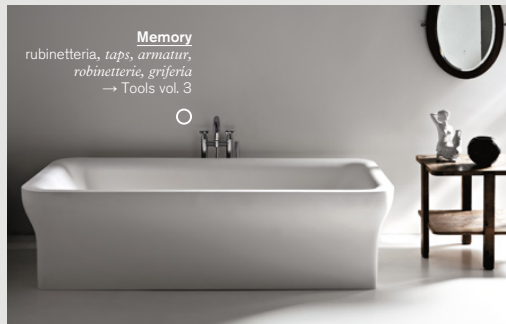

Novecento /2009

Un progetto che riscopre una tipologia di vasca degli inizi del secolo scorso, per arredare il bagno in modo nuovo. Linee classiche e prestigiose, reinventate con uno spirito senza tempo, riprese anche nel lavabo coordinato. L'aggiunta di supporti cromati per gli asciugamani, può completare il design di questi elementi per la sala da bagno, con un tocco di funzionalità in più. Realizzato in Cristalplant® biobased bianco o bicolore con esterno grigio chiaro o grigio scuro

A design that brings back a style of bathtub in vogue a century ago, to give your bathroom a whole new look. Classic, sophisticated lines, reinvented with a timeless essence, echoed in the matching washbasin. The addition of an optional chrome-plated towel rail completes the look of the bathroom with an extra touch of functionality. Made in white or two-tone Cristalplant® biobased with a light or dark grey exterior.

Für das Design dieser Wanne werden Formen des frühen 20. Jahrhunderts wiederentdeckt, um ein Bad auf neue Art einzurichten. Repräsentative, klassische Linien werden zeitlos neu interpretiert und wiederholen sich im dazugehörigen Waschbecken. Durch verchromte Handtuchhalter kann das Design dieser Elemente für das Badezimmer mit zusätzlicher, praktischer Funktionalität vervollständigt werden. Hergestellt aus Cristalplant® biobased weiß oder zweifarbig, mit hell- oder dunkelgrauem Äußeren.

Un proyecto que redescubre un tipo de bañera de principios del siglo pasado para decorar el cuarto de baño con atmósfera innovadora. Líneas clásicas y prestigiosas, reinventadas con un espíritu atemporal, compartidas con el lavabo de la misma familia. Los soportes cromados para las toallas completan el diseño de estos elementos para el cuarto de baño, con un toque adicional de funcionalidad. Realizado en Cristalplant® biobased blanco o bicolore con exterior gris claro o gris oscuro.