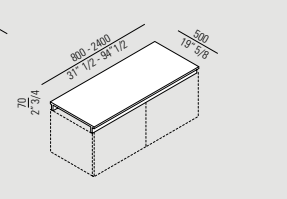

Finiture / Finishes

Cristalplant® biobased bianco / white / weiß / blanc / blanco

Lavabi compatibili / Compatible washbasins

Lavabi da appoggio / Over-counter-top washbasins / Aufsatzwaschbecken / Lavabos à poser / Lavabos de apoyo

Lavabi a semincasso / Semi-recessed washbasins / Versenkte Waschbecken / Lavabos semiencastrado / Lavabos empotrados

Lavabi a incasso / Built-in washbasins / Einbauwaschbecken / Lavabos encastrables / Lavabos empotrados