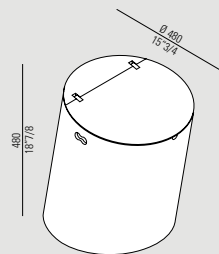

design Benedini Associati