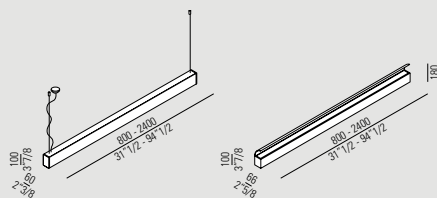

design Benedini Associati

L'articolo si sviluppa in più varianti: i codici non sono indicati

This item comes in a number of versions; the codes are not given

Der Artikel ist in mehreren Varianten lieferbar: die Artikelnummern sind nicht angegeben

L'article se développe en plusieurs variantes : les codes ne sont pas indiqués

El artículo se desarrolla en distintas variantes: los códigos no se indican