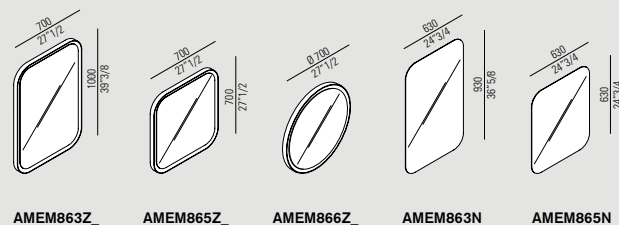

design Benedini Associati