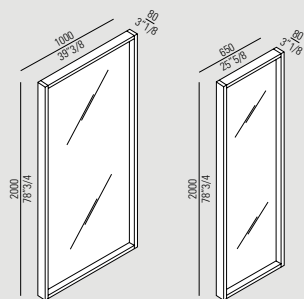

Slim / 1999

Specchio da appoggio o a parete, (orizzontale o verticale).
La cornice a rilievo è in multistrato, con finitura rovere naturale, bruno, scuro o teak, oppure laccata bianca o grigia.

Standing or wall mounted mirror, to be used horizontally or vertically. The plywood frame is available in natural, brown or dark oak or teak, or lacquered white or grey.

Stand- oder Wandspiegel, horizontal oder vertikal. Der erhabene Rahmen ist aus Schichtholz in den Ausführungen Eiche natur, braun, dunkel oder Teak, oder weiß oder grau lackiert.

Miroir mural ou à poser, horizontal ou vertical. L'encadrement en relief est en multiplis, avec finition chêne naturel, brun, foncé ou teck ou bien laqué dans les coloris blanc ou gris.

Espejo de apoyo o de pared (horizontal o vertical). El marco en relieve es contrachapado, con acabado roble natural, marrón, oscuro o de teca, o también lacado blanco o gris.

design Benedini Associati

ASPE020_