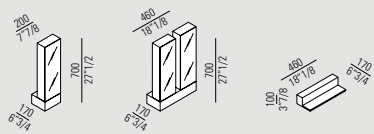

design Konstantin Grcic

ASPE030

ASPE032

ASPE031