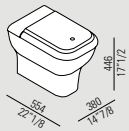

ACER0898W_