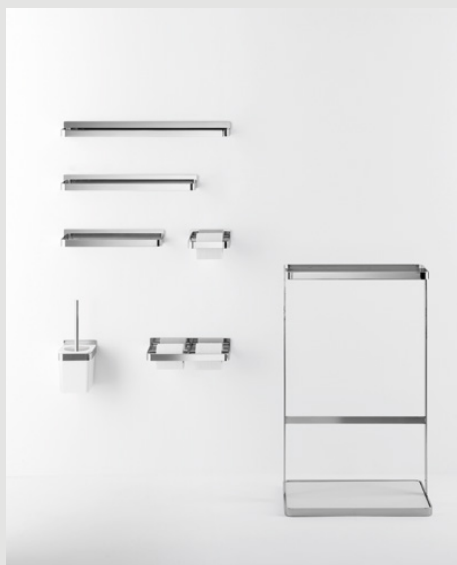

Memory / 2010

Una proposta completa di accessori per la sala da bagno, ispirati alla cultura del design del XX secolo, rivisitata alla luce della contemporaneità.

A complete range of accessories for the bathroom, inspired by Twentieth-century design culture, revisited in a contemporary light.

Eine komplette Serie von Accessoires für das Badezimmer, die sich von der Designkultur des 20. Jahrhunderts inspirieren lässt und im zeitgemäßen Stil neu interpretiert wird.

Une proposition complète d'accessoires pour la salle de bains s'inspirant de la culture du design du XXe siècle, réinterprétée dans un style plus contemporain.

Una gama completa de accesorios para el cuarto de baño, inspirados en la cultura del diseño del siglo XX, revisitada con una visión contemporánea.