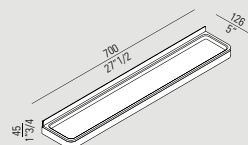

Memory / 2010

Accessori realizzati in acciaio inox lucido, con fissaggi non visibili, completati da elementi in Cristalplant® biobased bianco.

Polished stainless steel accessories, with hidden fixings, completed with white Cristalplant® biobased elements.

Accessoires aus glänzendem Edelstahl mit unsichtbarer Wandbefestigung, komplettiert durch Elemente aus weißem Cristalplant® biobased.

Accessoires réalisés en acier inox poli, avec fixations invisibles, dotés d'éléments en Cristalplant® biobased blanc.

Accesorios de acero inoxidable brillo, con fijaciones invisibles; se completan con elementos de Cristalplant® biobased blanco.

Accessori / Accessoires

AMEM856A

Mensola / Shelf / Spiegelablage / Tablette / Repis