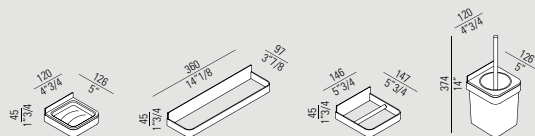

design Benedini Associati