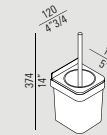

AMEM855A

Porta scopino / Toilet brush holder / Toilettenbürste / Porte-balai WC / Porta escobilla