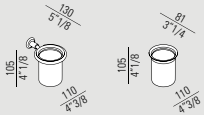

AFER0855/S / AFER0880A

Porta spazzolini / Toothbrush holder / Zahnbürstenhalter / Porte-brosses à dents / Porta cepillos de dientes