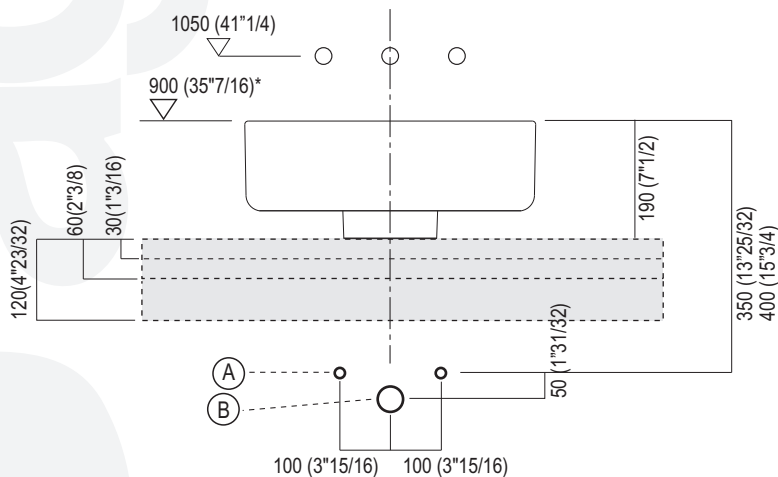

ACER1083 "Bijhon 1" Lavabo da appoggio / Washbasin for over countertop.

DATI TECNICI / TECHNICAL DATA

Applicare un adeguato strato di silicone sulla superficie d'appoggio del lavabo. Posizionare il lavabo e fissarlo al piano con la ferramenta. /
 Apply a suitable quantity of silicone to the countertop surface and lower the washbasin into position.

Per tutti i piani autoportanti o freestanding /
 For all countertops with concealed wall fixings or freestanding countertops

Per piani con spessore 30mm, 60mm da appoggio / For countertops to be rested on cabinets with thickness of 1 3/16, 2 3/8.