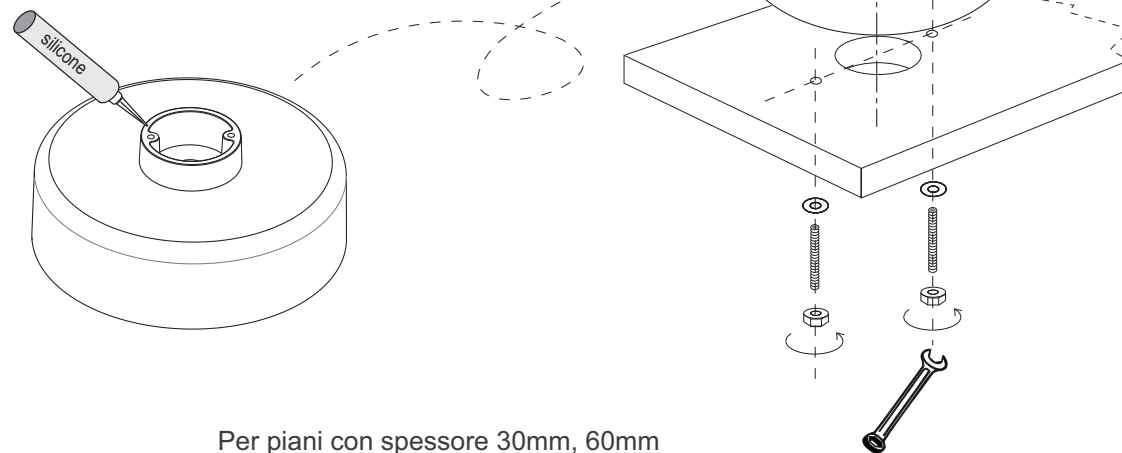

ACER1083 "Bijhon 1" Lavabo da appoggio / Washbasin for over countertop.

DATI TECNICI / TECHNICAL DATA

Applicare un adeguato strato di silicone sulla superficie d'appoggio del lavabo. Posizionare il lavabo e fissarlo al piano con la ferramenta. /
 Apply a suitable quantity of silicone to the countertop surface and lower the washbasin into position.

Per tutti i piani autoportanti o freestanding /
 For all countertops with concealed wall fixings or freestanding countertops

Per piani con spessore 30mm, 60mm da appoggio / For countertops to be rested on cabinets with thickness of 1 3/16, 2 3/8.