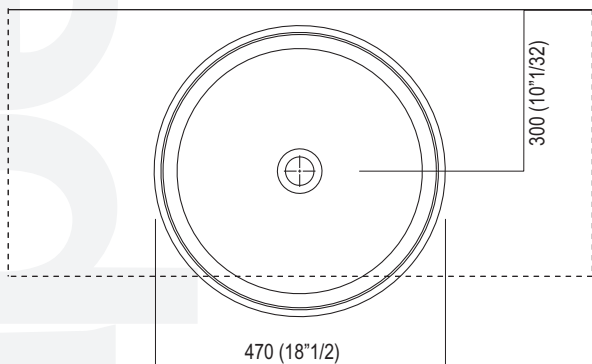

ACER1083 "Bijhon 1" Lavabo da appoggio / Washbasin for over countertop.

DATI TECNICI / TECHNICAL DATA

Applicare un adeguato strato di silicone sulla superficie d'appoggio del lavabo. Posizionare il lavabo e fissarlo al piano con la ferramenta. /
 Apply a suitable quantity of silicone to the countertop surface and lower the washbasin into position.

Per tutti i piani autoportanti o freestanding /
 For all countertops with concealed wall fixings or freestanding countertops

Per piani con spessore 30mm, 60mm da appoggio / For countertops to be rested on cabinets with thickness of 1 3/16, 2 3/8.