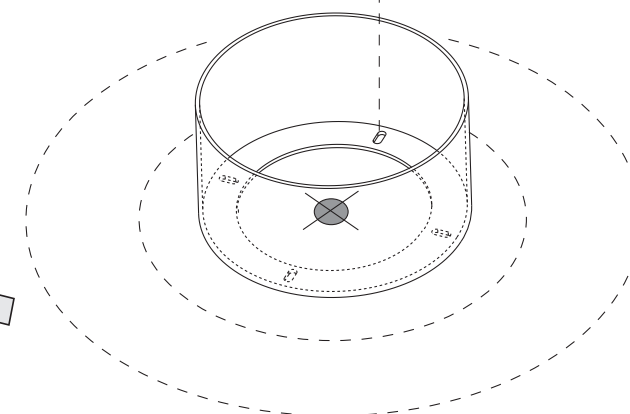

Istruzioni di montaggio / Assembly Instructions

② Piantana Square e Sen
Floor mounted tap Square and Sen

Piantana Fez
Floor mounted tap Fez

③

④

⑤

ACER1081MZ "BIJHON 1" cristalplant bianco - Lavabo a colonna a parete / wall mounted column washbasin

6

avvitare sifone e piletta al lavabo/
screw waste trap, waste,
washbasin and coloumn

7

Infilare il lavabo sulla staffa facendo coincidere il sifone
col foro di scarico/
place the washbasin on the bracket fixed on the floor
and insert the waste trap.