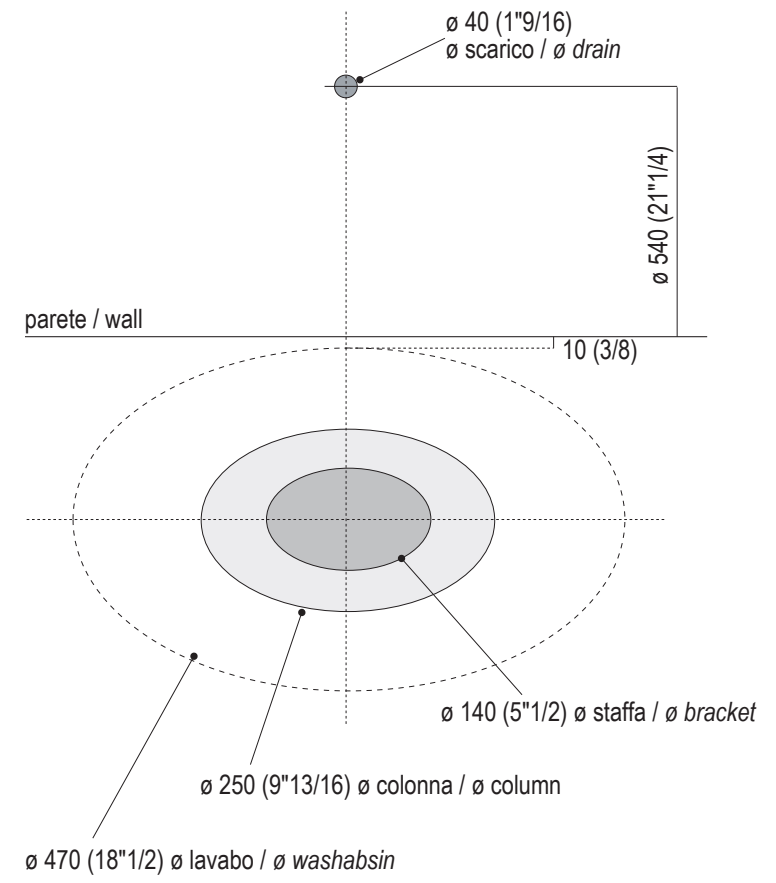

ACER1081MZ "BIJHON 1" cristallplant bianco - Lavabo a colonna a parete / wall mounted column washbasin

Istruzioni di montaggio / Assembly Instructions

DATI TECNICI / TECHNICAL DATA

ESPLOSO / PRE-ASSEMBLED

1 QUOTE IMPORTANTI PER L'INSTALLAZIONE / IMPORTANT MEASURES FOR MOUNTING

FERRAMENTA/ TOOLS

STRUMENTI / TOOLS

ACER1081MZ "BIJHON 1" cristalplant bianco - Lavabo a colonna a parete / wall mounted column washbasin

Istruzioni di montaggio / Assembly Instructions

② Piantana Square e Sen
Floor mounted tap Square and Sen

Piantana Fez
Floor mounted tap Fez

③

④

⑤

ACER1081MZ "BIJHON 1" cristalplant bianco - Lavabo a colonna a parete / wall mounted column washbasin