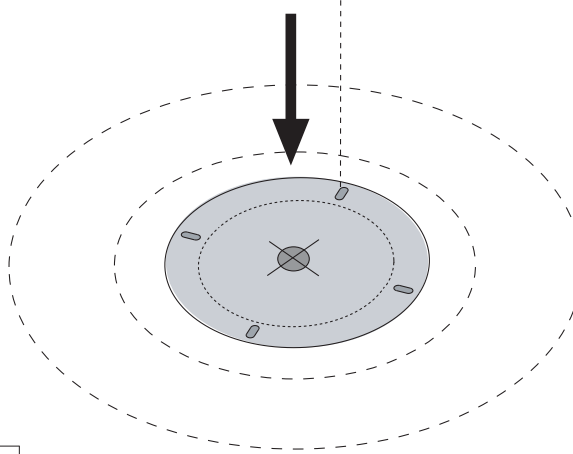

1 QUOTE IMPORTANTI PER L'INSTALLAZIONE / IMPORTANT MEASURES FOR MOUNTING

FERRAMENTA/ TOOLS

STRUMENTI / TOOLS

ACER1081MZ "BIJHON 1" cristalplant bianco - Lavabo a colonna a parete / wall mounted column washbasin

Istruzioni di montaggio / Assembly Instructions

② Piantana Square e Sen
Floor mounted tap Square and Sen

Piantana Fez
Floor mounted tap Fez

③

④

⑤

ACER1081MZ "BIJHON 1" cristalplant bianco - Lavabo a colonna a parete / wall mounted column washbasin

6

avvitare sifone e piletta al lavabo/
screw waste trap, waste,
washbasin and coloumn

7

Infilare il lavabo sulla staffa facendo coincidere il sifone
col foro di scarico/
place the washbasin on the bracket fixed on the floor
and insert the waste trap.