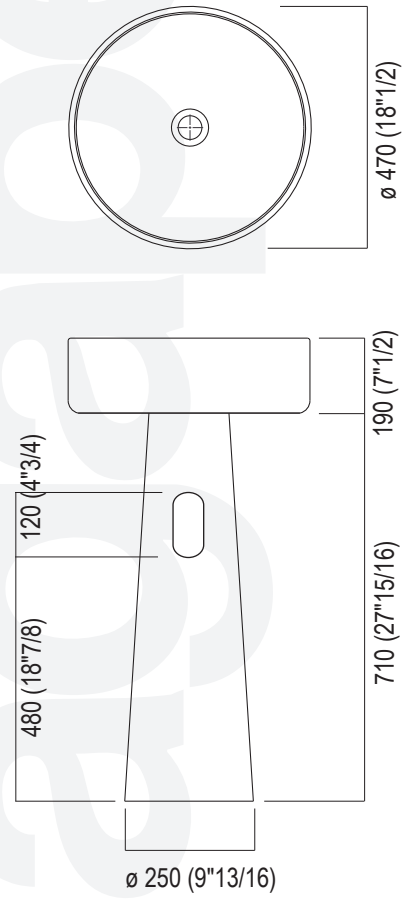

ACER1081MZ "BIJHON 1" cristallplant bianco - Lavabo a colonna a parete / wall mounted column washbasin

Istruzioni di montaggio / Assembly Instructions

DATI TECNICI / TECHNICAL DATA

ESPLOSO / PRE-ASSEMBLED

1 QUOTE IMPORTANTI PER L'INSTALLAZIONE / IMPORTANT MEASURES FOR MOUNTING

FERRAMENTA/ TOOLS

STRUMENTI / TOOLS

ACER1081MZ "BIJHON 1" cristalplant bianco - Lavabo a colonna a parete / wall mounted column washbasin

Istruzioni di montaggio / Assembly Instructions

② Piantana Square e Sen
Floor mounted tap Square and Sen

Piantana Fez
Floor mounted tap Fez

③

④

⑤

ACER1081MZ "BIJHON 1" cristalplant bianco - Lavabo a colonna a parete / wall mounted column washbasin