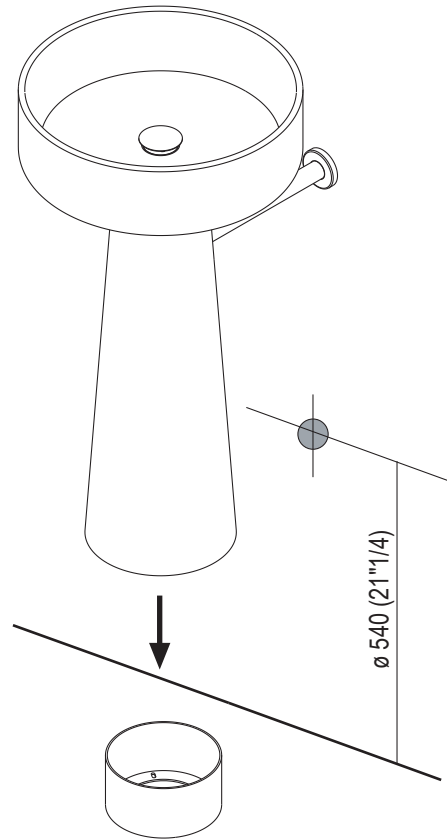

1 QUOTE IMPORTANTI PER L'INSTALLAZIONE / IMPORTANT MEASURES FOR MOUNTING

FERRAMENTA/ TOOLS

STRUMENTI / TOOLS

ACER1081MZ "BIJHON 1" cristalplant bianco - Lavabo a colonna a parete / wall mounted column washbasin

Istruzioni di montaggio / Assembly Instructions

② Piantana Square e Sen
Floor mounted tap Square and Sen

Piantana Fez
Floor mounted tap Fez

③

④

⑤

ACER1081MZ "BIJHON 1" cristalplant bianco - Lavabo a colonna a parete / wall mounted column washbasin

6

avvitare sifone e piletta al lavabo/
screw waste trap, waste,
washbasin and coloumn

7

Infilare il lavabo sulla staffa facendo coincidere il sifone
col foro di scarico/
place the washbasin on the bracket fixed on the floor
and insert the waste trap.