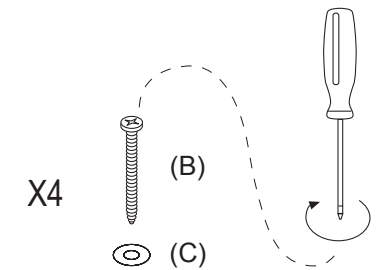

Istruzioni di montaggio / Assembly Instructions

② Piantana Square e Sen
Floor mounted tap Square and Sen

Piantana Fez
Floor mounted tap Fez

③

④

⑤

ACER1081MZ "BIJHON 1" cristalplant bianco - Lavabo a colonna a parete / wall mounted column washbasin

6

avvitare sifone e piletta al lavabo/
screw waste trap, waste,
washbasin and coloumn

7

Infilare il lavabo sulla staffa facendo coincidere il sifone
col foro di scarico/
place the washbasin on the bracket fixed on the floor
and insert the waste trap.