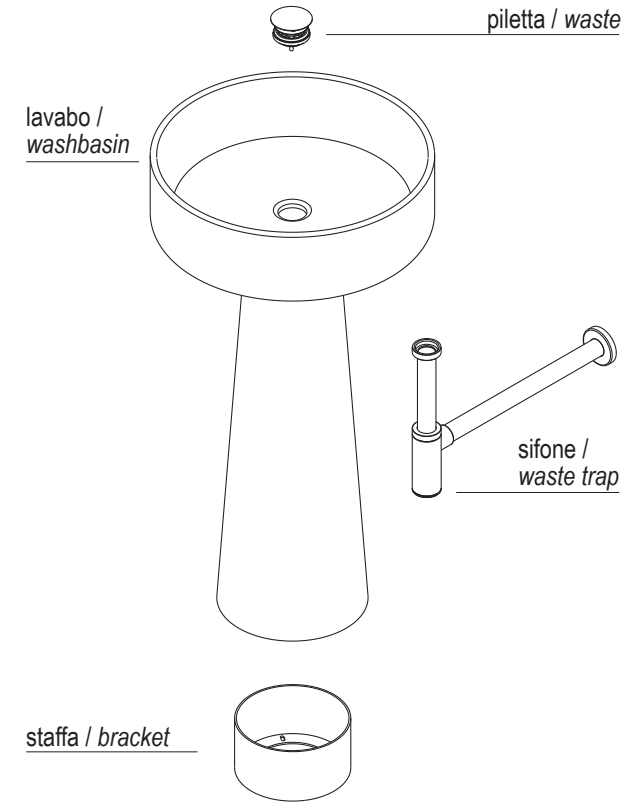

ACER1081MZ "BIJHON 1" cristallplant bianco - Lavabo a colonna a parete / wall mounted column washbasin

Istruzioni di montaggio / Assembly Instructions

DATI TECNICI / TECHNICAL DATA

ESPLOSO / PRE-ASSEMBLED

1 QUOTE IMPORTANTI PER L'INSTALLAZIONE / IMPORTANT MEASURES FOR MOUNTING

FERRAMENTA/ TOOLS

STRUMENTI / TOOLS

ACER1081MZ "BIJHON 1" cristalplant bianco - Lavabo a colonna a parete / wall mounted column washbasin

Istruzioni di montaggio / Assembly Instructions

② Piantana Square e Sen
Floor mounted tap Square and Sen

Piantana Fez
Floor mounted tap Fez

③

④

⑤

ACER1081MZ "BIJHON 1" cristalplant bianco - Lavabo a colonna a parete / wall mounted column washbasin

6

avvitare sifone e piletta al lavabo/
screw waste trap, waste,
washbasin and coloumn

7

Infilare il lavabo sulla staffa facendo coincidere il sifone
col foro di scarico/
place the washbasin on the bracket fixed on the floor
and insert the waste trap.