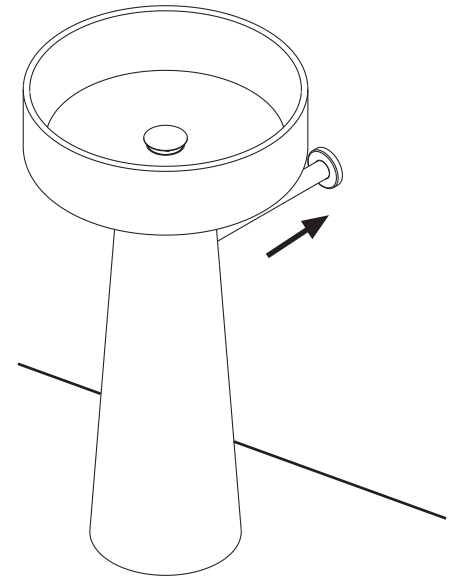

ACER1081MZ "BIJHON 1" cristalplant bianco - Lavabo a colonna a parete / wall mounted column washbasin

6

avvitare sifone e piletta al lavabo/
screw waste trap, waste,
washbasin and coloumn

7

Infilare il lavabo sulla staffa facendo coincidere il sifone
col foro di scarico/
place the washbasin on the bracket fixed on the floor
and insert the waste trap.

8

SE SERVE TAGLIARE LA PARTE IN
ECESSO / IF NECESSARY CUT
THE PIPE TO LENGHT