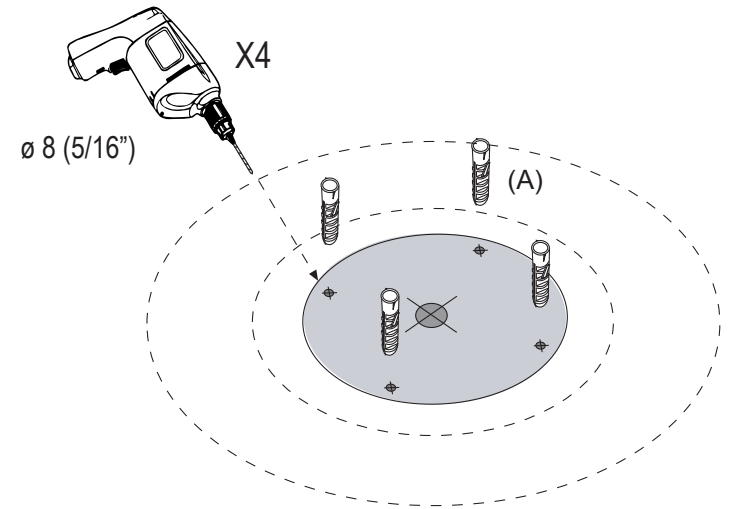

Istruzioni di montaggio / Assembly Instructions

② Piantana Square e Sen
Floor mounted tap Square and Sen

Piantana Fez
Floor mounted tap Fez

③

④

⑤

ACER1081MZ "BIJHON 1" cristalplant bianco - Lavabo a colonna a parete / wall mounted column washbasin

6

avvitare sifone e piletta al lavabo/
screw waste trap, waste,
washbasin and coloumn

7

Infilare il lavabo sulla staffa facendo coincidere il sifone
col foro di scarico/
place the washbasin on the bracket fixed on the floor
and insert the waste trap.