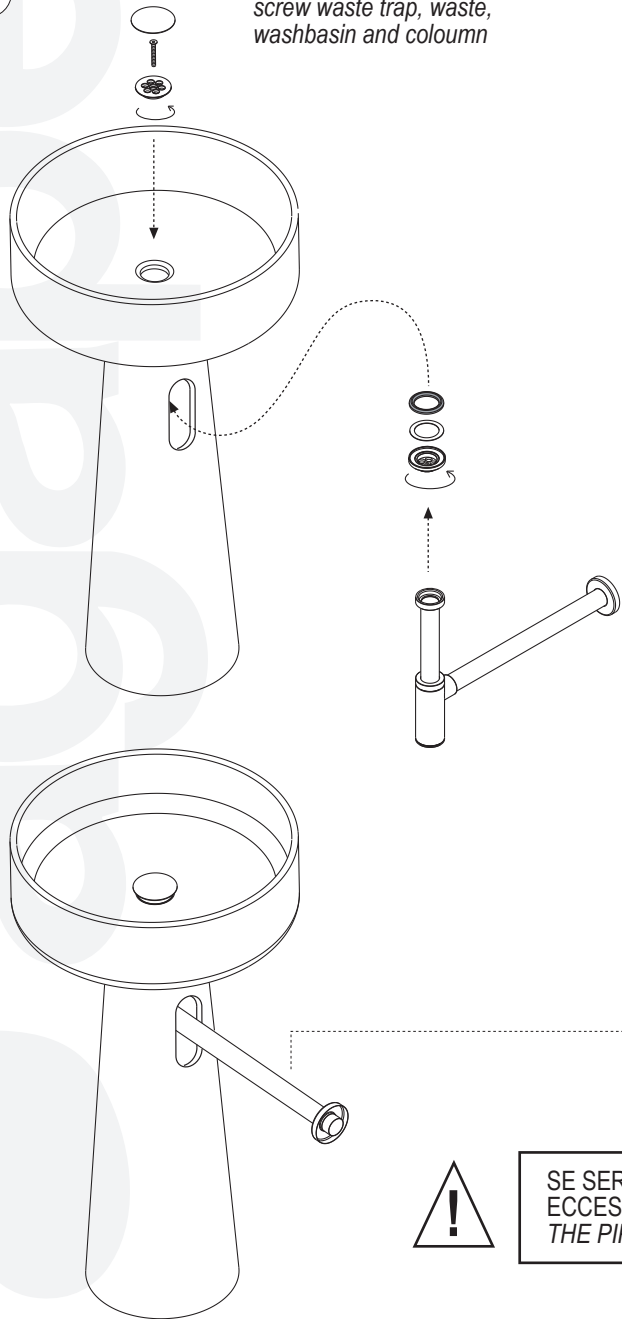

1 QUOTE IMPORTANTI PER L'INSTALLAZIONE / IMPORTANT MEASURES FOR MOUNTING

FERRAMENTA/ TOOLS

STRUMENTI / TOOLS

ACER1081MZ "BIJHON 1" cristalplant bianco - Lavabo a colonna a parete / wall mounted column washbasin

Istruzioni di montaggio / Assembly Instructions

② Piantana Square e Sen
Floor mounted tap Square and Sen

Piantana Fez
Floor mounted tap Fez

③

④

⑤

ACER1081MZ "BIJHON 1" cristalplant bianco - Lavabo a colonna a parete / wall mounted column washbasin

6

avvitare sifone e piletta al lavabo/
screw waste trap, waste,
washbasin and coloumn

7

Infilare il lavabo sulla staffa facendo coincidere il sifone
col foro di scarico/
place the washbasin on the bracket fixed on the floor
and insert the waste trap.