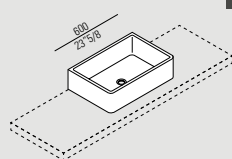

Carrara / 1999

Dal marmo bianco di Carrara, eterno materiale d'arte e architettura, nasce questo lavabo dall'ampio bacino e dai bordi sottili, sostenuto da una struttura in acciaio inox. Collocato in appoggio su piano, insieme agli altri elementi della collezione Agape, il lavabo Carrara contribuisce a determinare un ambiente elegante e rigoroso, nel quale circondarsi di forme semplici e raffinate.

This large washbasin with slim edges, supported on a stainless steel structure, is in white Carrara marble, the timeless material of art and architecture. Resting on a top, together with other items from the Agape collection, the Carrara washbasin helps to create an elegant and minimalist environment, in which to surround oneself with simple and stylish forms.

Dieses große Waschbecken mit schmalen Wänden ist aus weißem Carraramarmor gefertigt, dem zeitlosen Material von Kunst und Architektur, mit Halterung aus Edelstahl. Als Aufsatzwaschbecken kreiert es gemeinsam mit den anderen Elementen der Agape Kollektion ein elegantes und strenges Ambiente, das uns mit schlichten und raffinierten Formen umgibt.

Le marbre blanc de Carrare, matériau éternel de l'art et de l'architecture, est utilisé pour ce lavabo, doté d'une grande vasque et de bords fins, supporté par une structure en acier inox. Posé sur un plan, avec les autres éléments de la collection Agape, le lavabo Carrara permet de créer un décor élégant et rigoureux où il fait bon s'entourer de formes simples et raffinées.