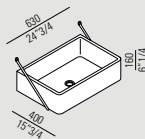

Carrara / 1999

Dal marmo bianco di Carrara, eterno materiale d'arte e architettura, nasce questo lavabo dall'ampio bacino e dai bordi sottili, sostenuto da una struttura in acciaio inox. Collocato in appoggio su piano, insieme agli altri elementi della collezione Agape, il lavabo Carrara contribuisce a determinare un ambiente elegante e rigoroso, nel quale circondarsi di forme semplici e raffinate.

This large washbasin with slim edges, supported on a stainless steel structure, is in white Carrara marble, the timeless material of art and architecture. Resting on a top, together with other items from the Agape collection, the Carrara washbasin helps to create an elegant and minimalist environment, in which to surround oneself with simple and stylish forms.

Dieses große Waschbecken mit schmalen Wänden ist aus weißem Carraramarmor gefertigt, dem zeitlosen Material von Kunst und Architektur, mit Halterung aus Edelstahl. Als Aufsatzwaschbecken kreiert es gemeinsam mit den anderen Elementen der Agape Kollektion ein elegantes und strenges Ambiente, das uns mit schlichten und raffinierten Formen umgibt.

Le marbre blanc de Carrare, matériau éternel de l'art et de l'architecture, est utilisé pour ce lavabo, doté d'une grande vasque et de bords fins, supporté par une structure en acier inox. Posé sur un plan, avec les autres éléments de la collection Agape, le lavabo Carrara permet de créer un décor élégant et rigoureux où il fait bon s'entourer de formes simples et raffinées.