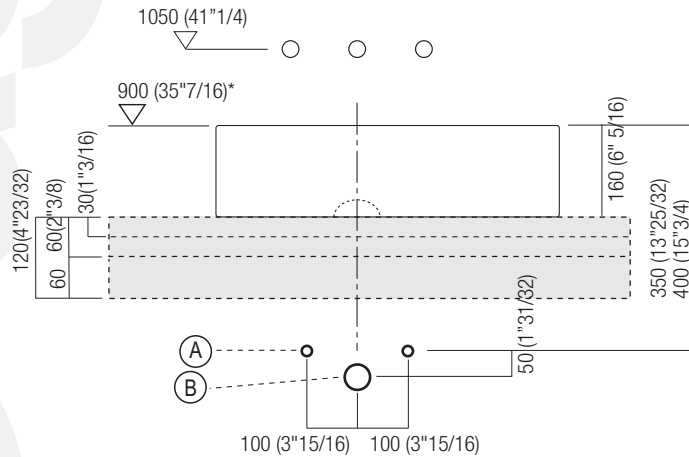

## DATI TECNICI / TECHNICAL DATA

**STOP 24 h.**

Applicare un adeguato strato di silicone sulla superficie d'appoggio del lavabo. Posizionare il lavabo.

Apply a suitable quantity of silicone to the countertop surface and lower the washbasin into position.

Per tutti i piani autoportanti o freestanding  
For all countertops with concealed wall fixings or freestanding countertops

Per piani con spessore cm 3 e 6 da appoggio  
For countertops to be rested on cabinets with thickness of 3 and 6 cm