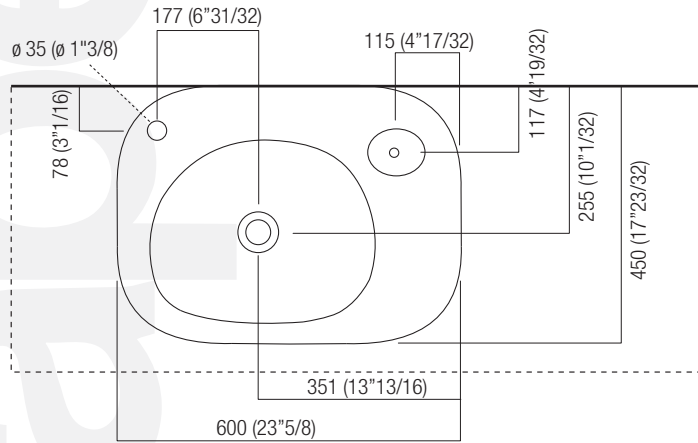

## DATI TECNICI / TECHNICAL DATA

**STOP 24 h.**

Applicare un adeguato strato di silicone sulla superficie d'appoggio del lavabo. Posizionare il lavabo.

Apply a suitable quantity of silicone to the countertop surface and lower the washbasin into position.

Per tutti i piani autoportanti o freestanding  
For all countertops with concealed wall fixings or freestanding countertops

Per piani con spessore cm 3 e 6 da appoggio  
For countertops to be rested on cabinets with thickness of 3 and 6 cm