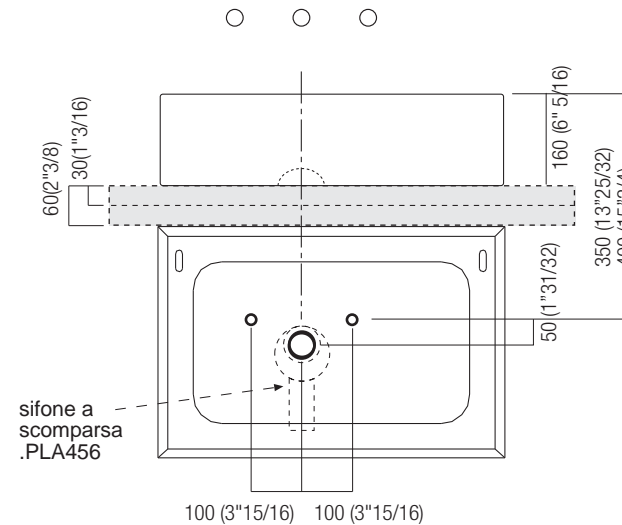

## DATI TECNICI / TECHNICAL DATA

**STOP 24 h.**

Applicare un adeguato strato di silicone sulla superficie d'appoggio del lavabo. Posizionare il lavabo.

Apply a suitable quantity of silicone to the countertop surface and lower the washbasin into position.

Per tutti i piani autoportanti o freestanding  
For all countertops with concealed wall fixings or freestanding countertops

Per piani con spessore cm 3 e 6 da appoggio  
For countertops to be rested on cabinets with thickness of 3 and 6 cm