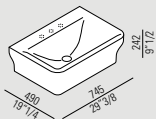

Novecento /2009

Una collezione che reinterpreta le atmosfere della sala da bagno del secolo scorso. Il lavabo in Cristalplant® biobased bianco, o bicolore con esterno grigio chiaro o grigio scuro, dalle linee armoniose e dal volume importante, è protagonista di uno spazio tutto dedicato al benessere ed alla raffinatezza. Il porta asciugamani integrato aggiunge un tocco prezioso di comfort in più.

A collection which reinterprets the atmospheres of the bathroom of the past century. The washbasin in white Cristalplant® biobased, or two coloured (outer part light grey or dark grey, inside always white), with its elegant lines and significant proportions, is the star of a space devoted entirely to well-being and refinement. The integrated towel holder adds a useful touch of extra comfort.

Eine Kollektion, die die Atmosphäre der Badezimmer des vorigen Jahrhunderts auf neue Art interpretiert. Das Waschbecken aus Cristalplant® biobased, weiß oder zweifarbig, mit hell- oder dunkelgrauem Außen, ist mit seinen symmetrischen Linien und großzügigen Volumen Protagonist eines dem Wohlbefinden gewidmeten Raumes. Der integrierte Handtuchhalter sorgt für ein Plus an exklusivem Komfort.

Une collection qui réinterprète les atmosphères de la salle de bain du siècle dernier. Le lavabo en Cristalplant® biobased blanc, ou bicolore avec l'extérieur gris clair ou gris foncé aux lignes harmonieuses et d'un volume important, est protagoniste d'un espace entièrement consacré au bien-être et au raffinement. Le porte-serviettes intégré ajoute une note précieuse de confort.