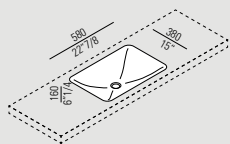

ACER0899LZ

ACER0899Z