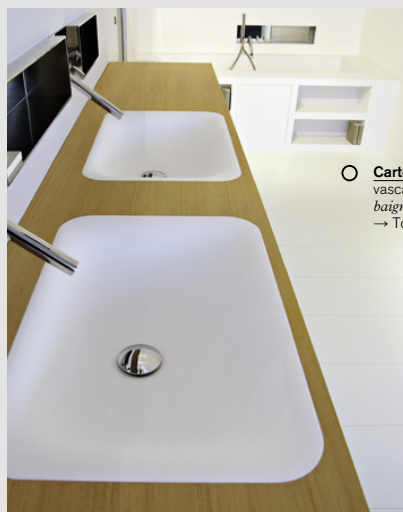

Ottocento 001 / 002 / 2008 - 2009

I lavabi Ottocento 001 e Ottocento 002, realizzati in Cristalplant® biobased, si inseriscono a incasso nei piani Flat XL ed Evoluzione. Vengono inoltre proposti in versione completamente integrata nei piani Flat XL, sempre in Cristalplant® biobased.

The Ottocento 001 and Ottocento 002 washbasins, in Cristalplant® biobased, are recessed in the Flat XL and Evoluzione tops. They are also available in a version fully integrated in the Flat XL tops, again in Cristalplant® biobased.

Die Waschbecken Ottocento 001 und Ottocento 002, aus Cristalplant® biobased, werden in die Ablagen Flat XL und Evoluzione eingelassen. Auch voll integriert in Flat XL Ablagen aus Cristalplant® biobased lieferbar.

Les lavabos Ottocento 001 et Ottocento 002, réalisés en Cristalplant® biobased, s'encastrent dans les plans Flat XL et Evoluzione. Ils sont proposés dans la version complètement intégrée dans les plans Flat XL, toujours en Cristalplant® biobased.

Los lavabos Ottocento 001 y Ottocento 002, realizados en Cristalplant® biobased, se encastran en las encimeras de Flat XL y Evoluzione. Se proponen también en versión completamente integrada en las encimeras Flat XL, siempre de Cristalplant® biobased.

○ **Square**
rubinetteria, taps, armatur,
robinetterie, grifería
→ Tools vol. 3

○ **Cartesio**
vasca, bathtub, badewanne,
baignoire, bañera
→ Tools vol. 2

design Benedini Associati