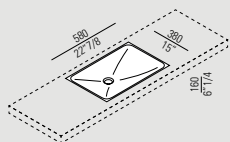

Raso / 2003

Il lavabo Raso è semplicemente un ampio bacino che diventa parte integrante del piano, da solo o in coppia. Una soluzione dal sapore minimale, perfetta per un ambiente contemporaneo. Disponibile anche in versione ad incasso per i piani in legno Flat XL e Evoluzione.

The Raso washbasin is simply a large basin which becomes an integral part of the top, alone or in a pair. A minimalist style solution, perfect for a contemporary space. Also available in the recessed version for the Flat XL and Evoluzione tops in wood.

Das Waschbecken Raso ist ein großzügiges Becken, das mit der Ablage verschmilzt, entweder als Einzel- oder Doppelwaschbecken. Eine Lösung im minimalistischen Design, perfekt für ein Ambiente im Zeitgeist. Erhältlich auch als Einbaubecken für die Ablagen aus Holz der Programme Flat XL und Evoluzione.

Le lavabo Raso est simplement une grande vasque qui devient partie intégrante du plan, dans la version simple ou double. Une solution de goût minimal, parfaite pour un espace contemporain. Disponible également dans la version encastrable pour plans en bois Flat XL et Evoluzione.

El lavabo Raso tiene una gran superficie que se convierte en parte integrante de la encimera, solo o en pareja. Una solución de sabor minimalista, perfecta para un ambiente contemporáneo. Disponible también en versión encastrada para las encimeras de madera Flat XL y Evoluzione.

design Benedini Associati

ACER0810Z