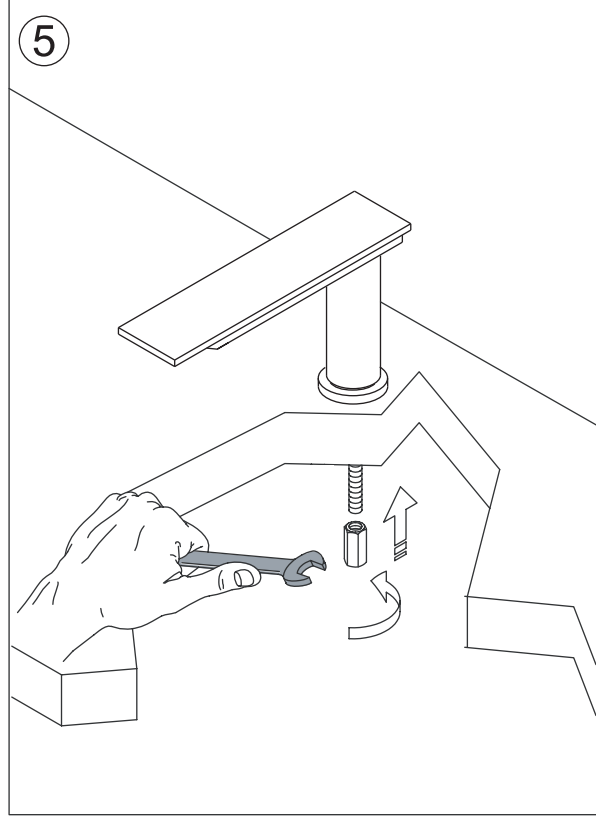

"ASEN0910-ASEN0956-ASEN0957" Miscelatori per lavabo o bidet - Mixer tap, for washbasin or bidet

"ASEN0910-ASEN0956-ASEN0957" Miscelatori per lavabo o bidet - Mixer tap, for washbasin or bidet

Componente/Components	Quantità/Quantity
1 kit fissaggio / fixing kit	1
2 flessibile inox / flexible pipe stainless steel lunghezza / lenght 40 cm (15"3/4)	2
3 copri attacco a terra / bottom attachment cover	1
4 tubo / pipe	1
5 o-ring / o-ring	1
6 cartuccia / cartidge	1
7 o-ring / external o-ring	1
8 o-ring / internal o-ring	1
9 aeratore rettangolare / rectangular areator	1
10 boccia serraggio cartuccia / cartidge ferrulle	1
11 bocca di erogazione / spout	1
12 vite T.C.E.I M4 x 12 / screw T.C.E.I M4 x 12	2
13 grano M4 x 4 / grub screw M4 x 4	1
14 maniglia / maniglia	1
15 regolatore di portata / flow regulation	1
16 grano / gru screw	1
17 chiavetta / key	1