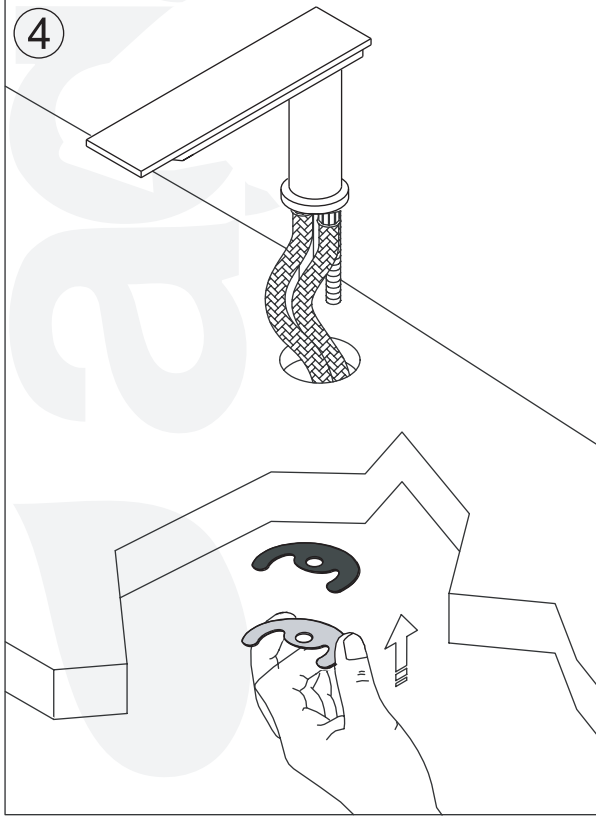

"ASEN0910-ASEN0956-ASEN0957" Miscelatori per lavabo o bidet - Mixer tap, for washbasin or bidet

"ASEN0910-ASEN0956-ASEN0957" Miscelatori per lavabo o bidet - Mixer tap, for washbasin or bidet

Componente/Components	Quantità/Quantity
1 kit fissaggio / fixing kit	1
2 flessibile inox / flexible pipe stainless steel lunghezza / lenght 40 cm (15"3/4)	2
3 copri attacco a terra / bottom attachment cover	1
4 tubo / pipe	1
5 o-ring / o-ring	1
6 cartuccia / cartidge	1
7 o-ring / external o-ring	1
8 o-ring / internal o-ring	1
9 aeratore rettangolare / rectangular areator	1
10 boccia serraggio cartuccia / cartidge ferrulle	1
11 bocca di erogazione / spout	1
12 vite T.C.E.I M4 x 12 / screw T.C.E.I M4 x 12	2
13 grano M4 x 4 / grub screw M4 x 4	1
14 maniglia / maniglia	1
15 regolatore di portata / flow regulation	1
16 grano / gru screw	1
17 chiavetta / key	1