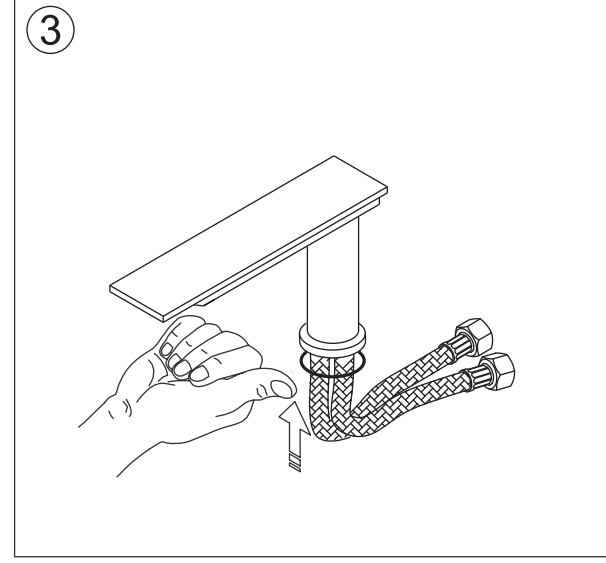

"ASEN0910-ASEN0956-ASEN0957" Miscelatori per lavabo o bidet - Mixer tap, for washbasin or bidet

"ASEN0910-ASEN0956-ASEN0957" Miscelatori per lavabo o bidet - Mixer tap, for washbasin or bidet

Componente/Components	Quantità/Quantity
1 kit fissaggio / fixing kit	1
2 flessibile inox / flexible pipe stainless steel lunghezza / lenght 40 cm (15"3/4)	2
3 copri attacco a terra / bottom attachment cover	1
4 tubo / pipe	1
5 o-ring / o-ring	1
6 cartuccia / cartidge	1
7 o-ring / external o-ring	1
8 o-ring / internal o-ring	1
9 aeratore rettangolare / rectangular areator	1
10 boccia serraggio cartuccia / cartidge ferrulle	1
11 bocca di erogazione / spout	1
12 vite T.C.E.I M4 x 12 / screw T.C.E.I M4 x 12	2
13 grano M4 x 4 / grub screw M4 x 4	1
14 maniglia / maniglia	1
15 regolatore di portata / flow regulation	1
16 grano / gru screw	1
17 chiavetta / key	1