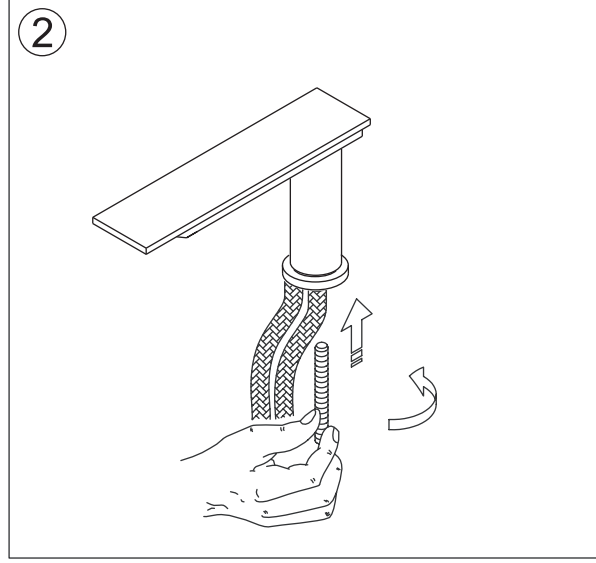

"ASEN0910-ASEN0956-ASEN0957" Miscelatori per lavabo o bidet - Mixer tap, for washbasin or bidet

"ASEN0910-ASEN0956-ASEN0957" Miscelatori per lavabo o bidet - Mixer tap, for washbasin or bidet

Componente/Components	Quantità/Quantity
1 kit fissaggio / fixing kit	1
2 flessibile inox / flexible pipe stainless steel lunghezza / lenght 40 cm (15"3/4)	2
3 copri attacco a terra / bottom attachment cover	1
4 tubo / pipe	1
5 o-ring / o-ring	1
6 cartuccia / cartidge	1
7 o-ring / external o-ring	1
8 o-ring / internal o-ring	1
9 aeratore rettangolare / rectangular areator	1
10 boccia serraggio cartuccia / cartidge ferrulle	1
11 bocca di erogazione / spout	1
12 vite T.C.E.I M4 x 12 / screw T.C.E.I M4 x 12	2
13 grano M4 x 4 / grub screw M4 x 4	1
14 maniglia / maniglia	1
15 regolatore di portata / flow regulation	1
16 grano / gru screw	1
17 chiavetta / key	1