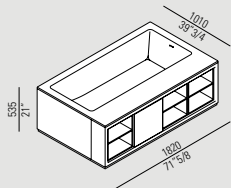

Cartesio W / 2009

Cartesio è disponibile anche con tamponamenti laterali in rovere naturale, bruno, scuro o teak ed in molteplici varianti, a seconda della presenza di vani porta oggetti a giorno o ciechi. I vani a giorno possono essere collocati con suddivisione interna orizzontale o verticale per soddisfare ogni esigenza di contenimento.

Cartesio is also available with side panels in natural, brown or dark oak, or in teak, and comes in a number of different configurations, with or without shelving. The compartments can be arranged and subdivided horizontally or vertically, to meet your storage needs.

Cartesio wird auch mit seitlicher Verblendung in Eiche natur, braun, dunkel oder Teak und in zahlreichen Varianten mit offenen oder geschlossenen Fächern für Badeutensilien angeboten. Offene Fächer können für individuelles Stauvolumen mit horizontaler oder vertikaler Unterteilung ausgeführt werden.

Cartesio est disponible également avec des parements latéraux en chêne naturel, brun, foncé ou teck et dans de nombreuses variantes, suivant la présence de niches ou compartiments fermés. Les niches peuvent présenter une subdivision horizontale ou verticale pour satisfaire toutes les exigences de rangement.

Cartesio está disponible también con paneles laterales de roble natural, bruno, oscuro o teca, y en múltiples variantes, según la presencia de compartimentos portaobjetos abiertos o ciegos. Los vanos pueden dividirse internamente de forma horizontal o vertical, para satisfacer cada exigencia de almacenaje.

design Benedini Associati

AVAS0995_

Finiture / Finishes