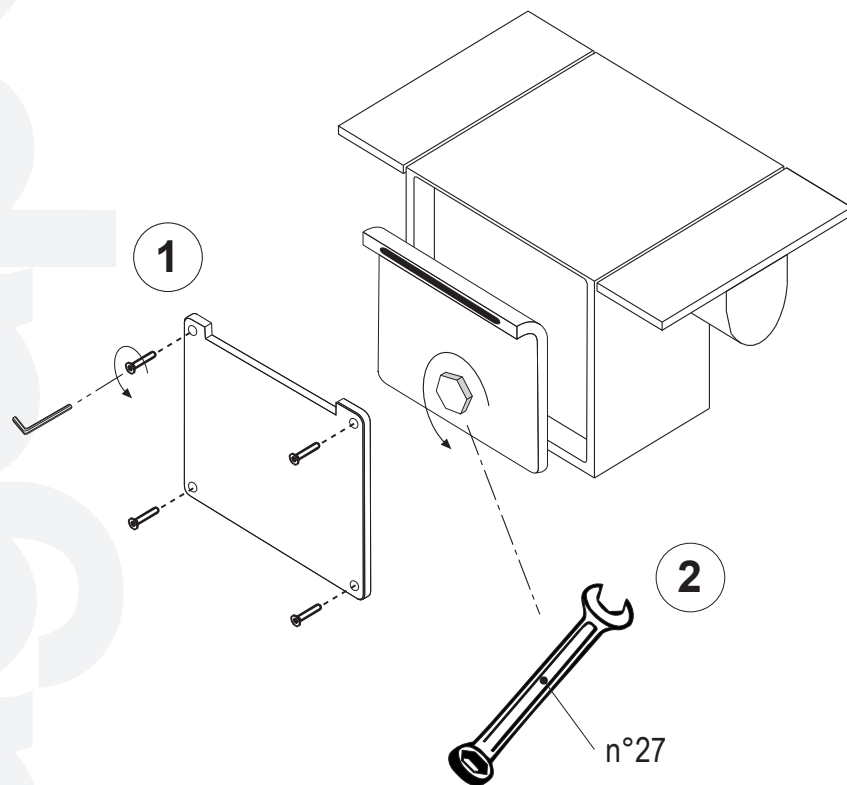

"ASEN0912H / ASEN0912V" Rubinetto a parete per lavabo o vasca / Wall mounted tap for washbasin or bathtub

Composto da:
 Incasso .ISEN0912 / Concealed bod .ISEN0912
 Esterno .ESEN0912HS / External bod .ESEN0912HS

Prospetto frontale / Front elevation

Prospetto laterale / Side elevation

Strumenti/Tools

Posizione corpo da incasso e filo rivestimento finito
 Position of concealed body and finished wall surface

"ASEN0912H / ASEN0912V" Rubinetto a parete per lavabo o vasca / Wall mounted tap for washbasin or bathtub

"ASEN0912H / ASEN0912V" Rubinetto a parete per lavabo o vasca / Wall mounted tap for washbasin or bathtub

Componente/Components

Quantità/Quantity

1	vite / screw T.S.P.E.I M 4 x 20	4
2	coperchio inferiore / lower flange	1
2a	bocca interna	1
3	o-ring 0200	1
3a	dado cieco chiave 27	1
3b	ghiera speciale doppio filetto	1
4	corpo incasso / concealed part	1
5	tappo / plug	1
6	o-ring ø23	1
7	grano M.4 testa conica / grub M.4 conical cuspid	2
8	maniglia (sx + dx) / handle (right+left)	2
9	vite tsei M 4x10 / screw tsei M4x10	2
10	o-ring ø16 x 2,5	2
11	boccola regolazione maniglia / handle regulation nut	2
12	vitone / large screws	2
13	corpo rubinetto / tap corpus	1
14	grano M4 punta conica / grub screw M4 with conical cuspid	1
15	viti metriche / metric screws	4
16	pannello frontale / front panel	1
17	piastra superiore / upper panel	1
18	aeratore 8 l/min Type E-NT(per lavabo) aerator 8 l/min (for washbasin)	1
	aeratore 20 l/min (colore blu) per vasca -Opzionale aerator 20 l/min (color blue) for bathtub - Opzional	1

"SEN912H/V"

Rubinetto a parete per lavabo o vasca - smontaggio regolatore di portata Wall mounted tap for washbasin or bathtub - Removal of flow regulator

A —  Regolatore di portata
Flow regulator