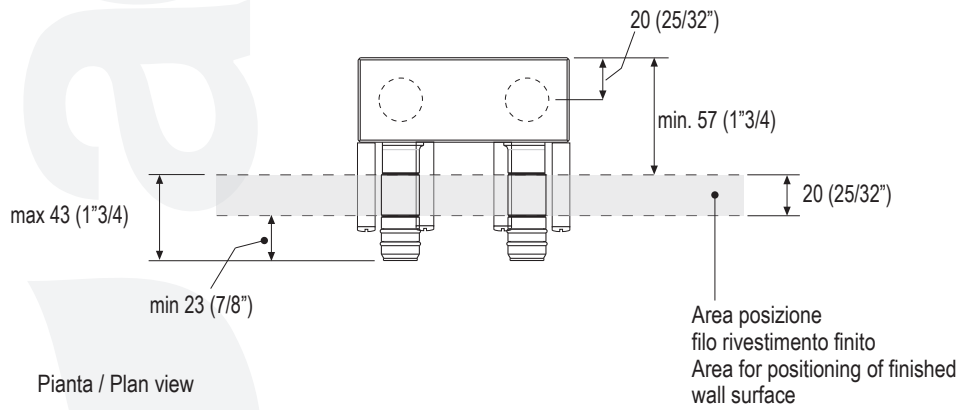

"ASEN0912H / ASEN0912V" Rubinetto a parete per lavabo o vasca / Wall mounted tap for washbasin or bathtub

Composto da:
 Incasso .ISEN0912 / Concealed bod .ISEN0912
 Esterno .ESEN0912HS / External bod .ESEN0912HS

Prospetto frontale / Front elevation

Prospetto laterale / Side elevation

Strumenti/Tools

Posizione corpo da incasso e filo rivestimento finito
 Position of concealed body and finished wall surface

"ASEN0912H / ASEN0912V" Rubinetto a parete per lavabo o vasca / Wall mounted tap for washbasin or bathtub

"ASEN0912H / ASEN0912V" Rubinetto a parete per lavabo o vasca / Wall mounted tap for washbasin or bathtub

Componente/Components

Quantità/Quantity

1	vite / screw T.S.P.E.I M 4 x 20	4
2	coperchio inferiore / lower flange	1
2a	bocca interna	1
3	o-ring 0200	1
3a	dado cieco chiave 27	1
3b	ghiera speciale doppio filetto	1
4	corpo incasso / concealed part	1
5	tappo / plug	1
6	o-ring ø23	1
7	grano M.4 testa conica / grub M.4 conical cuspid	2
8	maniglia (sx + dx) / handle (right+left)	2
9	vite tsei M 4x10 / screw tsei M4x10	2
10	o-ring ø16 x 2,5	2
11	boccola regolazione maniglia / handle regulation nut	2
12	vitone / large screws	2
13	corpo rubinetto / tap corpus	1
14	grano M4 punta conica / grub screw M4 with conical cuspid	1
15	viti metriche / metric screws	4
16	pannello frontale / front panel	1
17	piastra superiore / upper panel	1
18	aeratore 8 l/min Type E-NT(per lavabo) aerator 8 l/min (for washbasin)	1
	aeratore 20 l/min (colore blu) per vasca -Opzionale aerator 20 l/min (color blue) for bathtub - Opzional	1

"SEN912H/V"

Rubinetto a parete per lavabo o vasca - smontaggio regolatore di portata Wall mounted tap for washbasin or bathtub - Removal of flow regulator

A —  Regolatore di portata
Flow regulator