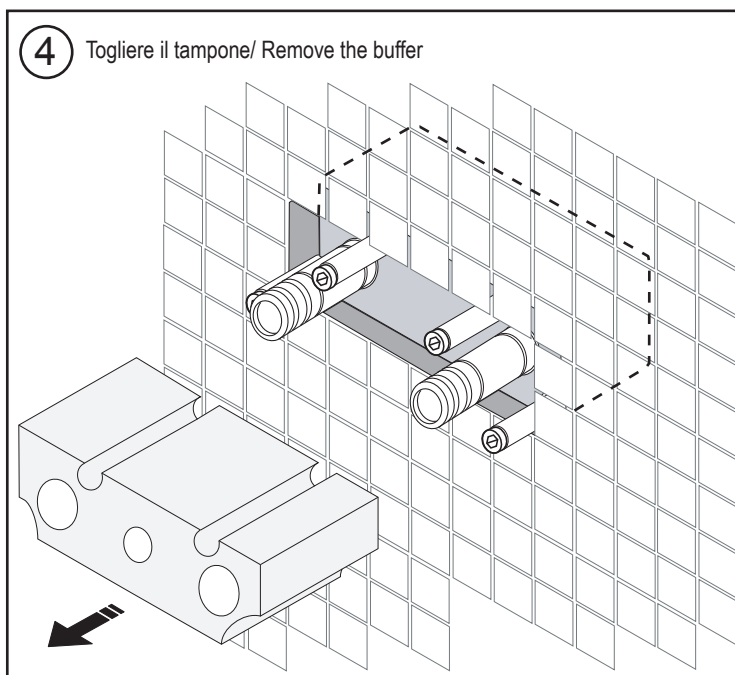

"ASEN0912H / ASEN0912V" Rubinetto a parete per lavabo o vasca / Wall mounted tap for washbasin or bathtub

Composto da:
 Incasso .ISEN0912 / Concealed bod .ISEN0912
 Esterno .ESEN0912HS / External bod .ESEN0912HS

Prospetto frontale / Front elevation

Prospetto laterale / Side elevation

Strumenti/Tools

Posizione corpo da incasso e filo rivestimento finito
 Position of concealed body and finished wall surface

"ASEN0912H / ASEN0912V" Rubinetto a parete per lavabo o vasca / Wall mounted tap for washbasin or bathtub

"ASEN0912H / ASEN0912V" Rubinetto a parete per lavabo o vasca / Wall mounted tap for washbasin or bathtub

Componente/Components

Quantità/Quantity

1	vite / screw T.S.P.E.I M 4 x 20	4
2	coperchio inferiore / lower flange	1
2a	bocca interna	1
3	o-ring 0200	1
3a	dado cieco chiave 27	1
3b	ghiera speciale doppio filetto	1
4	corpo incasso / concealed part	1
5	tappo / plug	1
6	o-ring ø23	1
7	grano M.4 testa conica / grub M.4 conical cuspid	2
8	maniglia (sx + dx) / handle (right+left)	2
9	vite tsei M 4x10 / screw tsei M4x10	2
10	o-ring ø16 x 2,5	2
11	boccola regolazione maniglia / handle regulation nut	2
12	vitone / large screws	2
13	corpo rubinetto / tap corpus	1
14	grano M4 punta conica / grub screw M4 with conical cuspid	1
15	viti metriche / metric screws	4
16	pannello frontale / front panel	1
17	piastra superiore / upper panel	1
18	aeratore 8 l/min Type E-NT(per lavabo) aerator 8 l/min (for washbasin)	1
	aeratore 20 l/min (colore blu) per vasca -Opzionale aerator 20 l/min (color blue) for bathtub - Opzional	1

"SEN912H/V"

Rubinetto a parete per lavabo o vasca - smontaggio regolatore di portata Wall mounted tap for washbasin or bathtub - Removal of flow regulator

A —  Regolatore di portata
Flow regulator