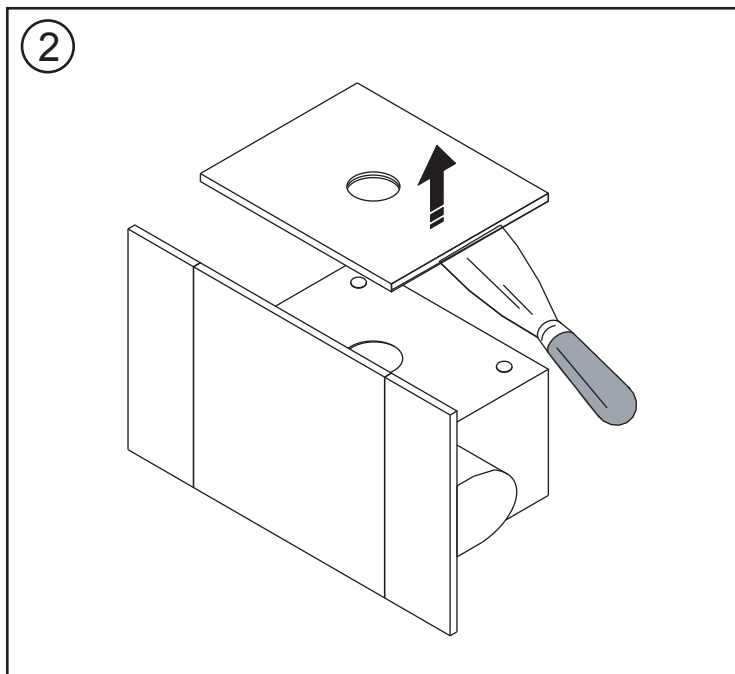

"ASEN0912H / ASEN0912V" Rubinetto a parete per lavabo o vasca / Wall mounted tap for washbasin or bathtub

Composto da:
 Incasso .ISEN0912 / Concealed bod .ISEN0912
 Esterno .ESEN0912HS / External bod .ESEN0912HS

Prospetto frontale / Front elevation

Prospetto laterale / Side elevation

Strumenti/Tools

Posizione corpo da incasso e filo rivestimento finito
 Position of concealed body and finished wall surface

"ASEN0912H / ASEN0912V" Rubinetto a parete per lavabo o vasca / Wall mounted tap for washbasin or bathtub

"ASEN0912H / ASEN0912V" Rubinetto a parete per lavabo o vasca / Wall mounted tap for washbasin or bathtub

Componente/Components

Quantità/Quantity

1	vite / screw T.S.P.E.I M 4 x 20	4
2	coperchio inferiore / lower flange	1
2a	bocca interna	1
3	o-ring 0200	1
3a	dado cieco chiave 27	1
3b	ghiera speciale doppio filetto	1
4	corpo incasso / concealed part	1
5	tappo / plug	1
6	o-ring ø23	1
7	grano M.4 testa conica / grub M.4 conical cuspid	2
8	maniglia (sx + dx) / handle (right+left)	2
9	vite tsei M 4x10 / screw tsei M4x10	2
10	o-ring ø16 x 2,5	2
11	boccola regolazione maniglia / handle regulation nut	2
12	vitone / large screws	2
13	corpo rubinetto / tap corpus	1
14	grano M4 punta conica / grub screw M4 with conical cuspid	1
15	viti metriche / metric screws	4
16	pannello frontale / front panel	1
17	piastra superiore / upper panel	1
18	aeratore 8 l/min Type E-NT(per lavabo) aerator 8 l/min (for washbasin)	1
	aeratore 20 l/min (colore blu) per vasca -Opzionale aerator 20 l/min (color blue) for bathtub - Opzional	1