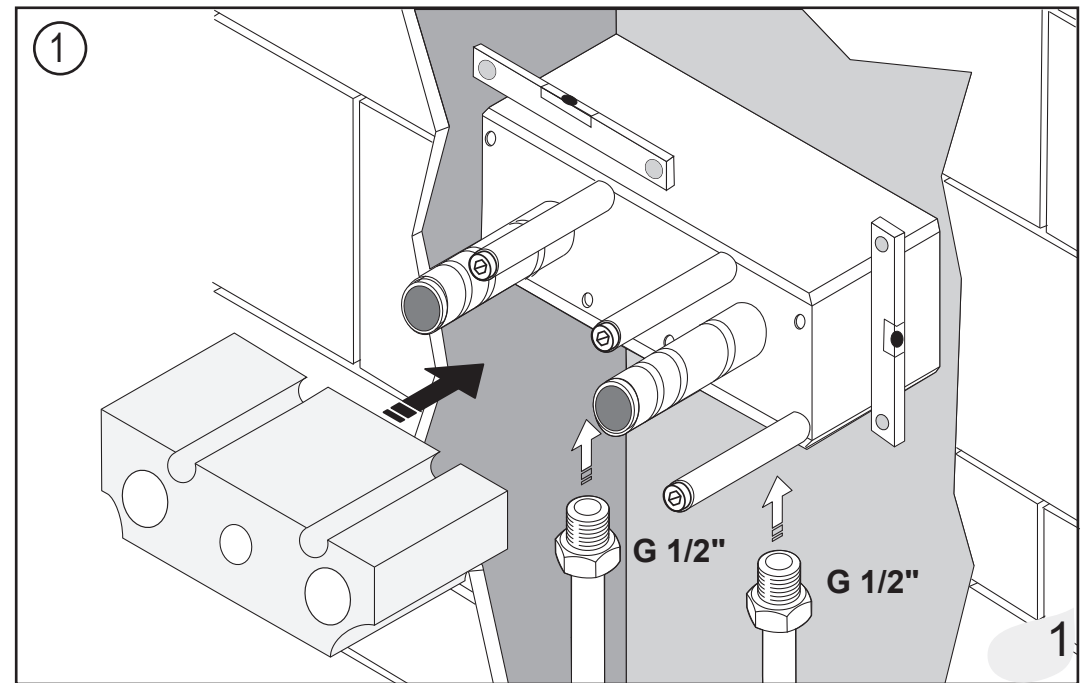

"ASEN0912H / ASEN0912V" Rubinetto a parete per lavabo o vasca / Wall mounted tap for washbasin or bathtub

Composto da:
 Incasso .ISEN0912 / Concealed bod .ISEN0912
 Esterno .ESEN0912HS / External bod .ESEN0912HS

Prospetto frontale / Front elevation

Prospetto laterale / Side elevation

Strumenti/Tools

Posizione corpo da incasso e filo rivestimento finito
 Position of concealed body and finished wall surface

"ASEN0912H / ASEN0912V" Rubinetto a parete per lavabo o vasca / Wall mounted tap for washbasin or bathtub

"ASEN0912H / ASEN0912V" Rubinetto a parete per lavabo o vasca / Wall mounted tap for washbasin or bathtub

Componente/Components

Quantità/Quantity

1	vite / screw T.S.P.E.I M 4 x 20	4
2	coperchio inferiore / lower flange	1
2a	bocca interna	1
3	o-ring 0200	1
3a	dado cieco chiave 27	1
3b	ghiera speciale doppio filetto	1
4	corpo incasso / concealed part	1
5	tappo / plug	1
6	o-ring ø23	1
7	grano M.4 testa conica / grub M.4 conical cuspid	2
8	maniglia (sx + dx) / handle (right+left)	2
9	vite tsei M 4x10 / screw tsei M4x10	2
10	o-ring ø16 x 2,5	2
11	boccola regolazione maniglia / handle regulation nut	2
12	vitone / large screws	2
13	corpo rubinetto / tap corpus	1
14	grano M4 punta conica / grub screw M4 with conical cuspid	1
15	viti metriche / metric screws	4
16	pannello frontale / front panel	1
17	piastra superiore / upper panel	1
18	aeratore 8 l/min Type E-NT(per lavabo) aerator 8 l/min (for washbasin)	1
	aeratore 20 l/min (colore blu) per vasca -Opzionale aerator 20 l/min (color blue) for bathtub - Opzional	1

"SEN912H/V"

Rubinetto a parete per lavabo o vasca - smontaggio regolatore di portata Wall mounted tap for washbasin or bathtub - Removal of flow regulator

A —  Regolatore di portata
Flow regulator