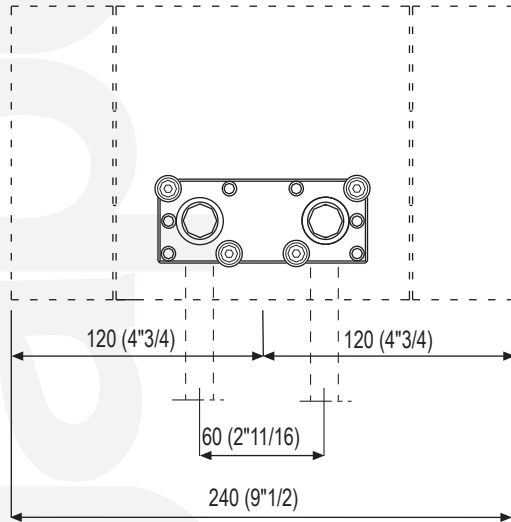

"ASEN0912H / ASEN0912V" Rubinetto a parete per lavabo o vasca / Wall mounted tap for washbasin or bathtub

Composto da:
 Incasso .ISEN0912 / Concealed bod .ISEN0912
 Esterno .ESEN0912HS / External bod .ESEN0912HS

Prospetto frontale / Front elevation

Prospetto laterale / Side elevation

Strumenti/Tools

Posizione corpo da incasso e filo rivestimento finito
 Position of concealed body and finished wall surface

"ASEN0912H / ASEN0912V" Rubinetto a parete per lavabo o vasca / Wall mounted tap for washbasin or bathtub

"ASEN0912H / ASEN0912V" Rubinetto a parete per lavabo o vasca / Wall mounted tap for washbasin or bathtub

Componente/Components

Quantità/Quantity

1	vite / screw T.S.P.E.I M 4 x 20	4
2	coperchio inferiore / lower flange	1
2a	bocca interna	1
3	o-ring 0200	1
3a	dado cieco chiave 27	1
3b	ghiera speciale doppio filetto	1
4	corpo incasso / concealed part	1
5	tappo / plug	1
6	o-ring ø23	1
7	grano M.4 testa conica / grub M.4 conical cuspid	2
8	maniglia (sx + dx) / handle (right+left)	2
9	vite tsei M 4x10 / screw tsei M4x10	2
10	o-ring ø16 x 2,5	2
11	boccola regolazione maniglia / handle regulation nut	2
12	vitone / large screws	2
13	corpo rubinetto / tap corpus	1
14	grano M4 punta conica / grub screw M4 with conical cuspid	1
15	viti metriche / metric screws	4
16	pannello frontale / front panel	1
17	piastra superiore / upper panel	1
18	aeratore 8 l/min Type E-NT(per lavabo) aerator 8 l/min (for washbasin)	1
	aeratore 20 l/min (colore blu) per vasca -Opzionale aerator 20 l/min (color blue) for bathtub - Opzional	1

"SEN912H/V"

Rubinetto a parete per lavabo o vasca - smontaggio regolatore di portata Wall mounted tap for washbasin or bathtub - Removal of flow regulator

A —  Regolatore di portata
Flow regulator