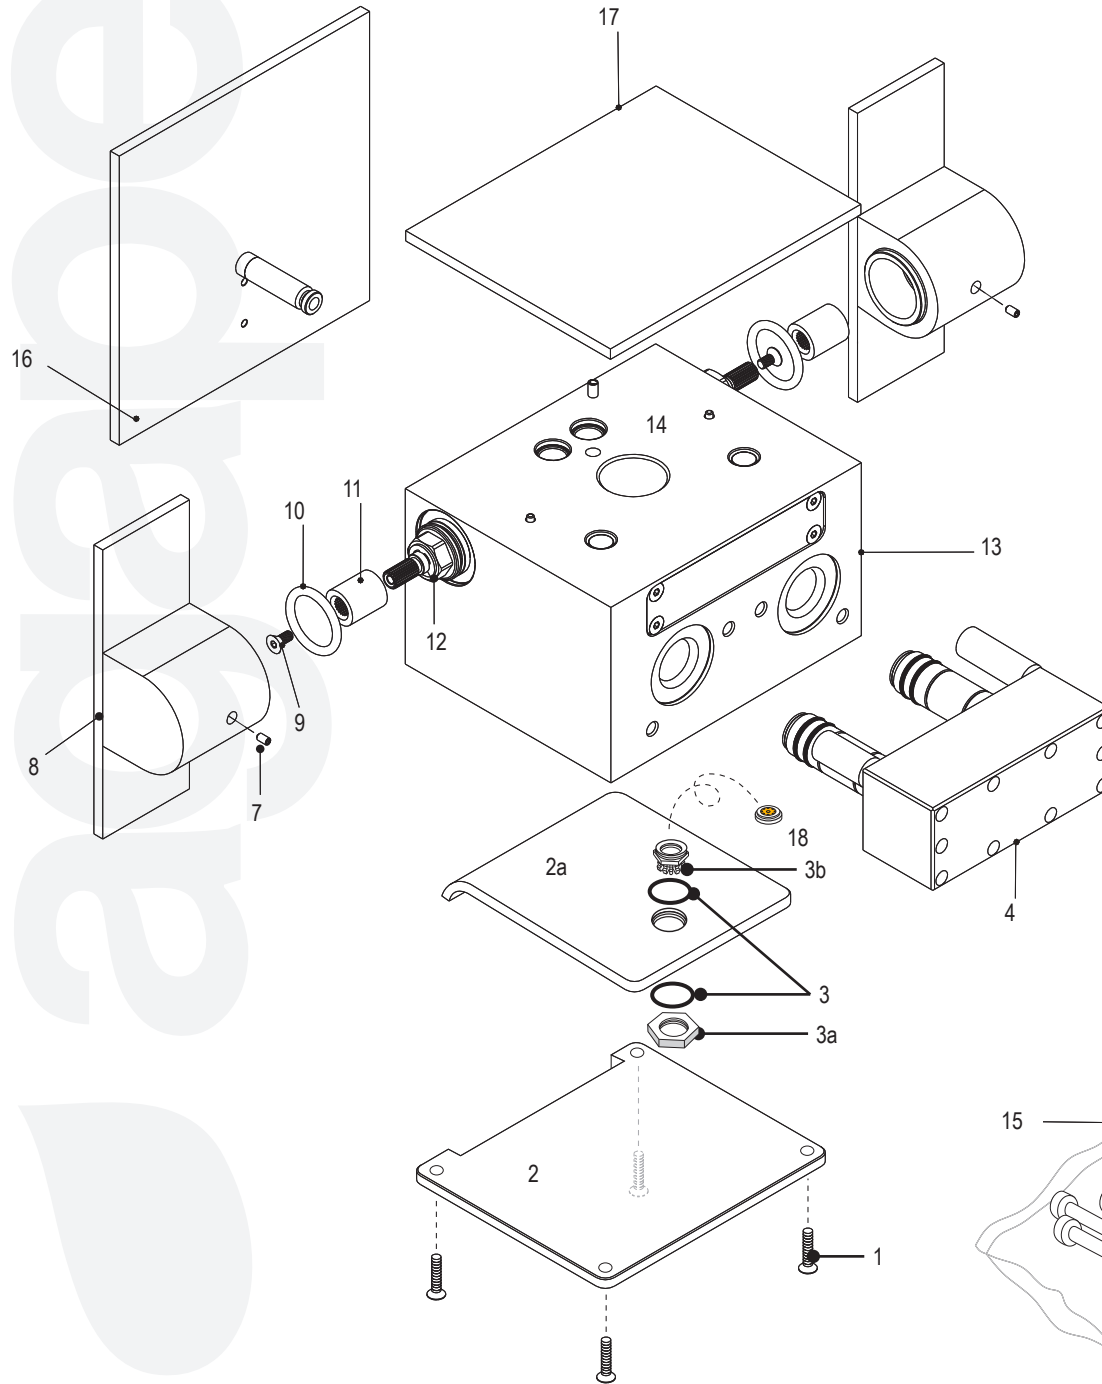

"ASEN0912H / ASEN0912V" Rubinetto a parete per lavabo o vasca / Wall mounted tap for washbasin or bathtub

Composto da:
 Incasso .ISEN0912 / Concealed bod .ISEN0912
 Esterno .ESEN0912HS / External bod .ESEN0912HS

Prospetto frontale / Front elevation

Prospetto laterale / Side elevation

Strumenti/Tools

Posizione corpo da incasso e filo rivestimento finito
 Position of concealed body and finished wall surface

"ASEN0912H / ASEN0912V" Rubinetto a parete per lavabo o vasca / Wall mounted tap for washbasin or bathtub

"ASEN0912H / ASEN0912V" Rubinetto a parete per lavabo o vasca / Wall mounted tap for washbasin or bathtub

Componente/Components

Quantità/Quantity

1	vite / screw T.S.P.E.I M 4 x 20	4
2	coperchio inferiore / lower flange	1
2a	bocca interna	1
3	o-ring 0200	1
3a	dado cieco chiave 27	1
3b	ghiera speciale doppio filetto	1
4	corpo incasso / concealed part	1
5	tappo / plug	1
6	o-ring ø23	1
7	grano M.4 testa conica / grub M.4 conical cuspid	2
8	maniglia (sx + dx) / handle (right+left)	2
9	vite tsei M 4x10 / screw tsei M4x10	2
10	o-ring ø16 x 2,5	2
11	boccola regolazione maniglia / handle regulation nut	2
12	vitone / large screws	2
13	corpo rubinetto / tap corpus	1
14	grano M4 punta conica / grub screw M4 with conical cuspid	1
15	viti metriche / metric screws	4
16	pannello frontale / front panel	1
17	piastra superiore / upper panel	1
18	aeratore 8 l/min Type E-NT(per lavabo) aerator 8 l/min (for washbasin)	1
	aeratore 20 l/min (colore blu) per vasca -Opzionale aerator 20 l/min (color blue) for bathtub - Opzional	1

"SEN912H/V"

Rubinetto a parete per lavabo o vasca - smontaggio regolatore di portata Wall mounted tap for washbasin or bathtub - Removal of flow regulator

A —  Regolatore di portata
Flow regulator