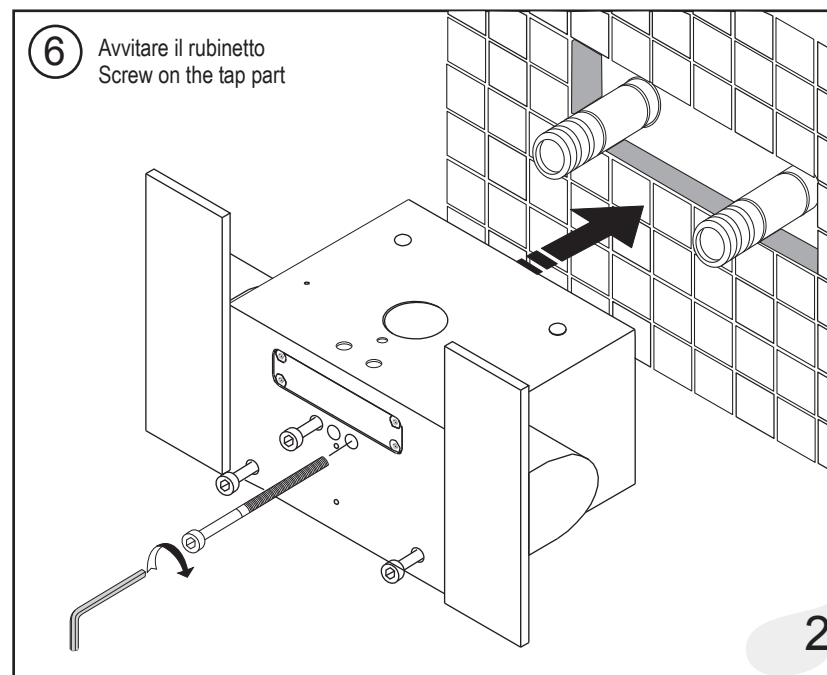

"ASEN0912H / ASEN0912V" Rubinetto a parete per lavabo o vasca / Wall mounted tap for washbasin or bathtub

Composto da:
 Incasso .ISEN0912 / Concealed bod .ISEN0912
 Esterno .ESEN0912HS / External bod .ESEN0912HS

Prospetto frontale / Front elevation

Prospetto laterale / Side elevation

Strumenti/Tools

Posizione corpo da incasso e filo rivestimento finito
 Position of concealed body and finished wall surface

"ASEN0912H / ASEN0912V" Rubinetto a parete per lavabo o vasca / Wall mounted tap for washbasin or bathtub

"ASEN0912H / ASEN0912V" Rubinetto a parete per lavabo o vasca / Wall mounted tap for washbasin or bathtub

Componente/Components

Quantità/Quantity

1	vite / screw T.S.P.E.I M 4 x 20	4
2	coperchio inferiore / lower flange	1
2a	bocca interna	1
3	o-ring 0200	1
3a	dado cieco chiave 27	1
3b	ghiera speciale doppio filetto	1
4	corpo incasso / concealed part	1
5	tappo / plug	1
6	o-ring ø23	1
7	grano M.4 testa conica / grub M.4 conical cuspid	2
8	maniglia (sx + dx) / handle (right+left)	2
9	vite tsei M 4x10 / screw tsei M4x10	2
10	o-ring ø16 x 2,5	2
11	boccola regolazione maniglia / handle regulation nut	2
12	vitone / large screws	2
13	corpo rubinetto / tap corpus	1
14	grano M4 punta conica / grub screw M4 with conical cuspid	1
15	viti metriche / metric screws	4
16	pannello frontale / front panel	1
17	piastra superiore / upper panel	1
18	aeratore 8 l/min Type E-NT(per lavabo) aerator 8 l/min (for washbasin)	1
	aeratore 20 l/min (colore blu) per vasca -Opzionale aerator 20 l/min (color blue) for bathtub - Opzional	1

"SEN912H/V"

Rubinetto a parete per lavabo o vasca - smontaggio regolatore di portata Wall mounted tap for washbasin or bathtub - Removal of flow regulator

A —  Regolatore di portata
Flow regulator