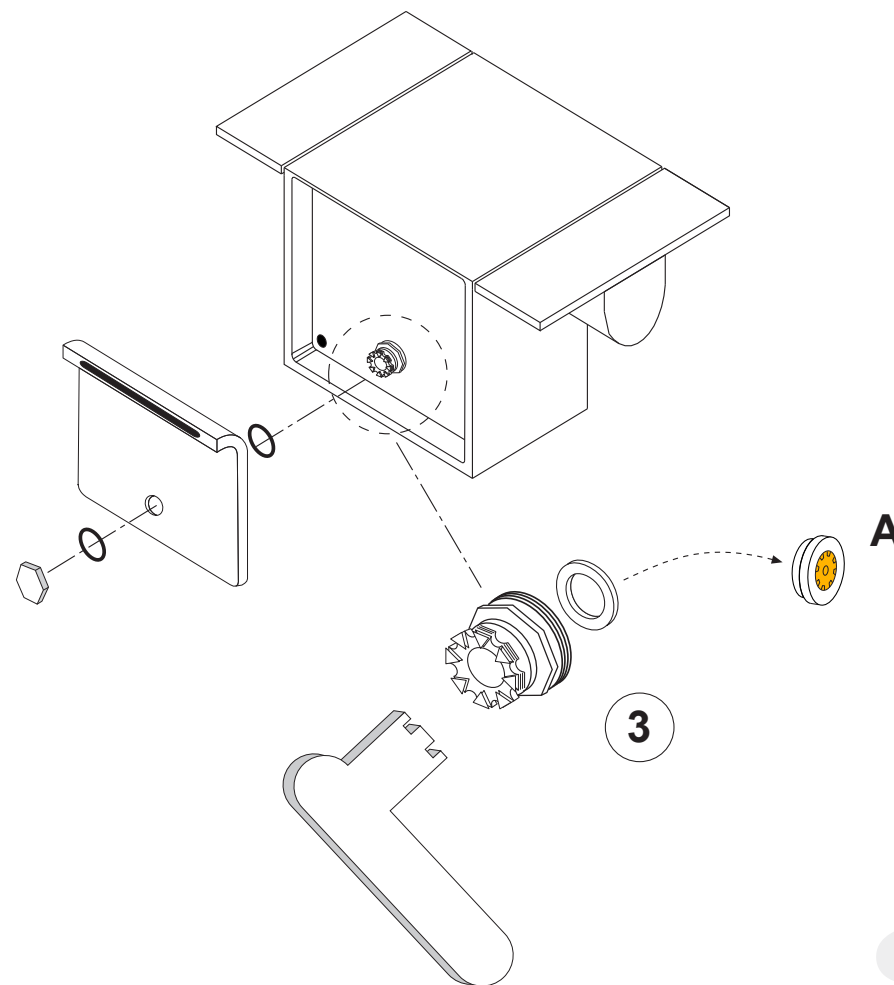

"ASEN0912H / ASEN0912V" Rubinetto a parete per lavabo o vasca / Wall mounted tap for washbasin or bathtub

Composto da:
 Incasso .ISEN0912 / Concealed bod .ISEN0912
 Esterno .ESEN0912HS / External bod .ESEN0912HS

Prospetto frontale / Front elevation

Prospetto laterale / Side elevation

Strumenti/Tools

Posizione corpo da incasso e filo rivestimento finito
 Position of concealed body and finished wall surface

"ASEN0912H / ASEN0912V" Rubinetto a parete per lavabo o vasca / Wall mounted tap for washbasin or bathtub

"ASEN0912H / ASEN0912V" Rubinetto a parete per lavabo o vasca / Wall mounted tap for washbasin or bathtub

Componente/Components

Quantità/Quantity

1	vite / screw T.S.P.E.I M 4 x 20	4
2	coperchio inferiore / lower flange	1
2a	bocca interna	1
3	o-ring 0200	1
3a	dado cieco chiave 27	1
3b	ghiera speciale doppio filetto	1
4	corpo incasso / concealed part	1
5	tappo / plug	1
6	o-ring ø23	1
7	grano M.4 testa conica / grub M.4 conical cuspid	2
8	maniglia (sx + dx) / handle (right+left)	2
9	vite tsei M 4x10 / screw tsei M4x10	2
10	o-ring ø16 x 2,5	2
11	boccola regolazione maniglia / handle regulation nut	2
12	vitone / large screws	2
13	corpo rubinetto / tap corpus	1
14	grano M4 punta conica / grub screw M4 with conical cuspid	1
15	viti metriche / metric screws	4
16	pannello frontale / front panel	1
17	piastra superiore / upper panel	1
18	aeratore 8 l/min Type E-NT(per lavabo) aerator 8 l/min (for washbasin)	1
	aeratore 20 l/min (colore blu) per vasca -Opzionale aerator 20 l/min (color blue) for bathtub - Opzional	1

"SEN912H/V"

Rubinetto a parete per lavabo o vasca - smontaggio regolatore di portata Wall mounted tap for washbasin or bathtub - Removal of flow regulator

A —  Regolatore di portata
Flow regulator