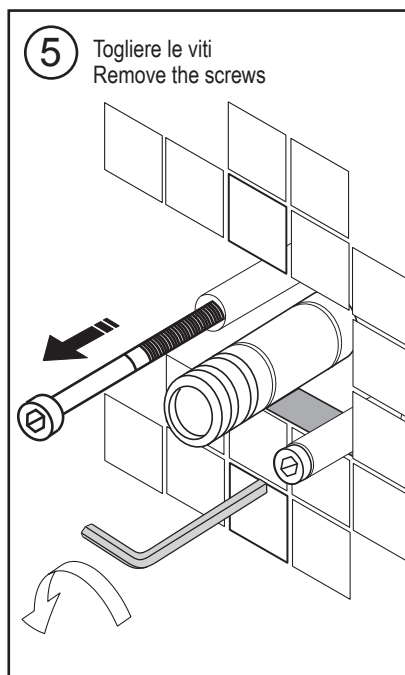

"ASEN0912H / ASEN0912V" Rubinetto a parete per lavabo o vasca / Wall mounted tap for washbasin or bathtub

Composto da:
 Incasso .ISEN0912 / Concealed bod .ISEN0912
 Esterno .ESEN0912HS / External bod .ESEN0912HS

Prospetto frontale / Front elevation

Prospetto laterale / Side elevation

Strumenti/Tools

Posizione corpo da incasso e filo rivestimento finito
 Position of concealed body and finished wall surface

"ASEN0912H / ASEN0912V" Rubinetto a parete per lavabo o vasca / Wall mounted tap for washbasin or bathtub

"ASEN0912H / ASEN0912V" Rubinetto a parete per lavabo o vasca / Wall mounted tap for washbasin or bathtub

Componente/Components

Quantità/Quantity

1	vite / screw T.S.P.E.I M 4 x 20	4
2	coperchio inferiore / lower flange	1
2a	bocca interna	1
3	o-ring 0200	1
3a	dado cieco chiave 27	1
3b	ghiera speciale doppio filetto	1
4	corpo incasso / concealed part	1
5	tappo / plug	1
6	o-ring ø23	1
7	grano M.4 testa conica / grub M.4 conical cuspid	2
8	maniglia (sx + dx) / handle (right+left)	2
9	vite tsei M 4x10 / screw tsei M4x10	2
10	o-ring ø16 x 2,5	2
11	boccola regolazione maniglia / handle regulation nut	2
12	vitone / large screws	2
13	corpo rubinetto / tap corpus	1
14	grano M4 punta conica / grub screw M4 with conical cuspid	1
15	viti metriche / metric screws	4
16	pannello frontale / front panel	1
17	piastra superiore / upper panel	1
18	aeratore 8 l/min Type E-NT(per lavabo) aerator 8 l/min (for washbasin)	1
	aeratore 20 l/min (colore blu) per vasca -Opzionale aerator 20 l/min (color blue) for bathtub - Opzional	1

"SEN912H/V"

Rubinetto a parete per lavabo o vasca - smontaggio regolatore di portata Wall mounted tap for washbasin or bathtub - Removal of flow regulator

A —  Regolatore di portata
Flow regulator