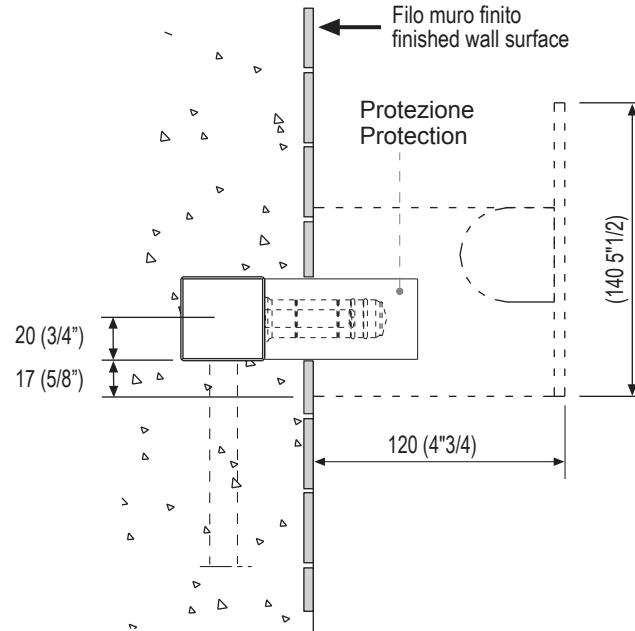

"ASEN0912H / ASEN0912V" Rubinetto a parete per lavabo o vasca / Wall mounted tap for washbasin or bathtub

Composto da:
 Incasso .ISEN0912 / Concealed bod .ISEN0912
 Esterno .ESEN0912HS / External bod .ESEN0912HS

Prospetto frontale / Front elevation

Prospetto laterale / Side elevation

Strumenti/Tools

Posizione corpo da incasso e filo rivestimento finito
 Position of concealed body and finished wall surface

"ASEN0912H / ASEN0912V" Rubinetto a parete per lavabo o vasca / Wall mounted tap for washbasin or bathtub

"ASEN0912H / ASEN0912V" Rubinetto a parete per lavabo o vasca / Wall mounted tap for washbasin or bathtub

Componente/Components

Quantità/Quantity

1	vite / screw T.S.P.E.I M 4 x 20	4
2	coperchio inferiore / lower flange	1
2a	bocca interna	1
3	o-ring 0200	1
3a	dado cieco chiave 27	1
3b	ghiera speciale doppio filetto	1
4	corpo incasso / concealed part	1
5	tappo / plug	1
6	o-ring ø23	1
7	grano M.4 testa conica / grub M.4 conical cuspid	2
8	maniglia (sx + dx) / handle (right+left)	2
9	vite tsei M 4x10 / screw tsei M4x10	2
10	o-ring ø16 x 2,5	2
11	boccola regolazione maniglia / handle regulation nut	2
12	vitone / large screws	2
13	corpo rubinetto / tap corpus	1
14	grano M4 punta conica / grub screw M4 with conical cuspid	1
15	viti metriche / metric screws	4
16	pannello frontale / front panel	1
17	piastra superiore / upper panel	1
18	aeratore 8 l/min Type E-NT(per lavabo) aerator 8 l/min (for washbasin)	1
	aeratore 20 l/min (colore blu) per vasca -Opzionale aerator 20 l/min (color blue) for bathtub - Opzional	1

"SEN912H/V"

Rubinetto a parete per lavabo o vasca - smontaggio regolatore di portata Wall mounted tap for washbasin or bathtub - Removal of flow regulator

A —  Regolatore di portata
Flow regulator