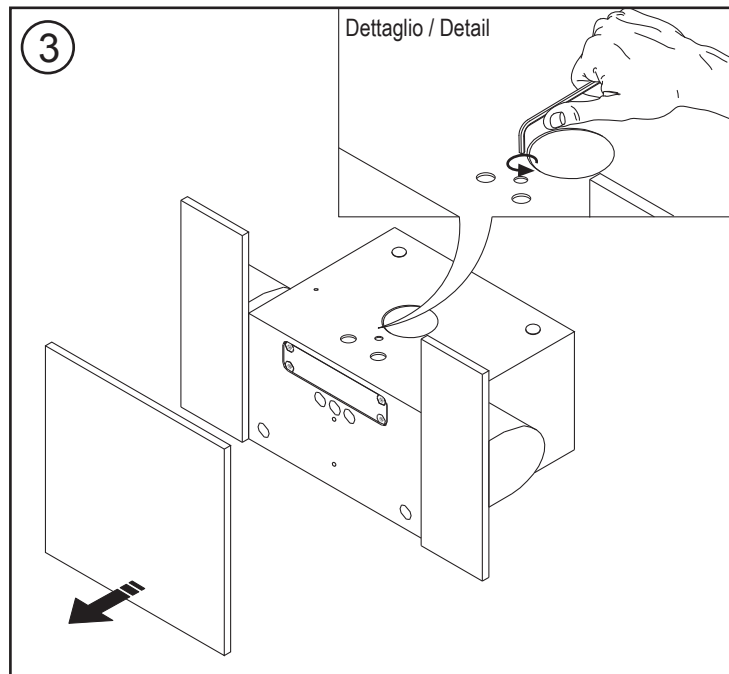

"ASEN0912H / ASEN0912V" Rubinetto a parete per lavabo o vasca / Wall mounted tap for washbasin or bathtub

Composto da:
 Incasso .ISEN0912 / Concealed bod .ISEN0912
 Esterno .ESEN0912HS / External bod .ESEN0912HS

Prospetto frontale / Front elevation

Prospetto laterale / Side elevation

Strumenti/Tools

Posizione corpo da incasso e filo rivestimento finito
 Position of concealed body and finished wall surface

"ASEN0912H / ASEN0912V" Rubinetto a parete per lavabo o vasca / Wall mounted tap for washbasin or bathtub

"ASEN0912H / ASEN0912V" Rubinetto a parete per lavabo o vasca / Wall mounted tap for washbasin or bathtub

Componente/Components

Quantità/Quantity

1	vite / screw T.S.P.E.I M 4 x 20	4
2	coperchio inferiore / lower flange	1
2a	bocca interna	1
3	o-ring 0200	1
3a	dado cieco chiave 27	1
3b	ghiera speciale doppio filetto	1
4	corpo incasso / concealed part	1
5	tappo / plug	1
6	o-ring ø23	1
7	grano M.4 testa conica / grub M.4 conical cuspid	2
8	maniglia (sx + dx) / handle (right+left)	2
9	vite tsei M 4x10 / screw tsei M4x10	2
10	o-ring ø16 x 2,5	2
11	boccola regolazione maniglia / handle regulation nut	2
12	vitone / large screws	2
13	corpo rubinetto / tap corpus	1
14	grano M4 punta conica / grub screw M4 with conical cuspid	1
15	viti metriche / metric screws	4
16	pannello frontale / front panel	1
17	piastra superiore / upper panel	1
18	aeratore 8 l/min Type E-NT(per lavabo) aerator 8 l/min (for washbasin)	1
	aeratore 20 l/min (colore blu) per vasca -Opzionale aerator 20 l/min (color blue) for bathtub - Opzional	1

"SEN912H/V"

Rubinetto a parete per lavabo o vasca - smontaggio regolatore di portata Wall mounted tap for washbasin or bathtub - Removal of flow regulator

A —  Regolatore di portata
Flow regulator