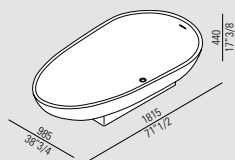

design Benedini Associati