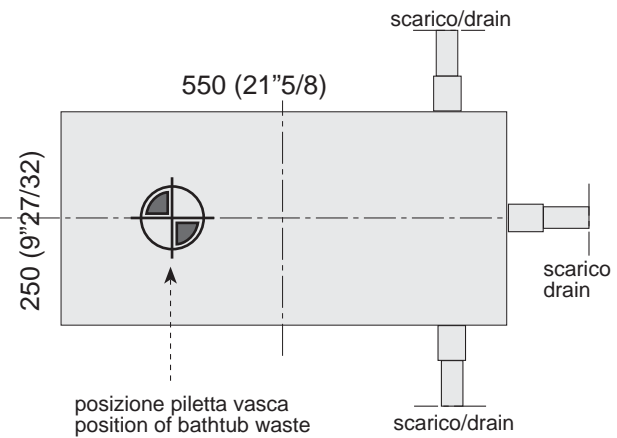

Pozzetto per vasche - AKITPZVAS - Recess for Bathtubs - AKITPZVAS

Per posizionare il pozzetto seguire le istruzioni allegate alla vasca
 For the positioning of the recess follow the installation instructions of the bathtub

1 vista dall'alto
 posizione ottimale per piletta
 vasca e tubo scarico
 view from above ideal position
 for bathtub waste and drain

asse longitudinale vasca
 longitudinal axis of bathtub

2 definire la posizione e
 predisporre lo scarico
 define the position and
 prepare the drain