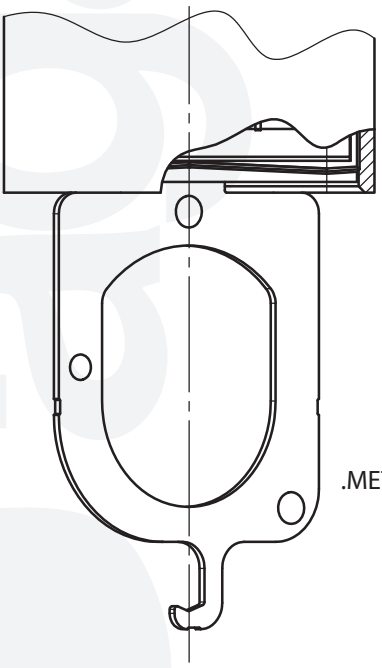

.METCHISEN "SEN" - Chiavetta per aeratore / Key for aerator

Per rubinetti / for taps - ASEN910 - ASEN956 - ASEN957 - ASEN962

Montaggio / Assembly

.METCHISEN