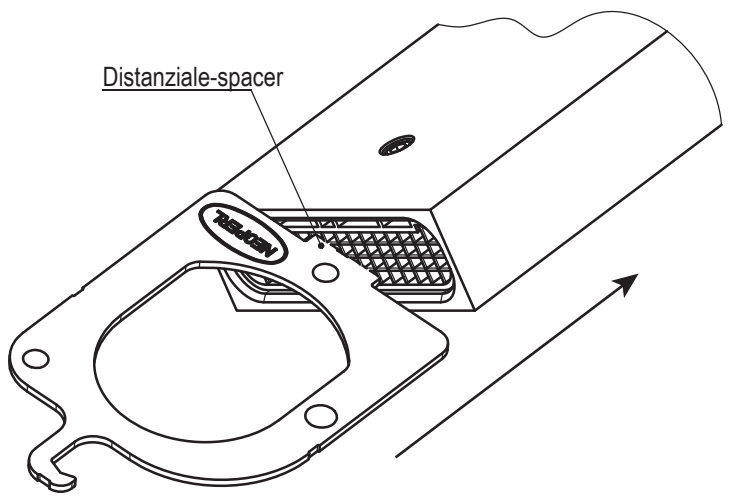

.METCHISEN "SEN" - Chiavetta per aeratore / Key for aerator

Per rubinetti / for taps - ASEN910 - ASEN956 - ASEN957 - ASEN962

Montaggio / Assembly

.METCHISEN

Smontaggio / Disassembly