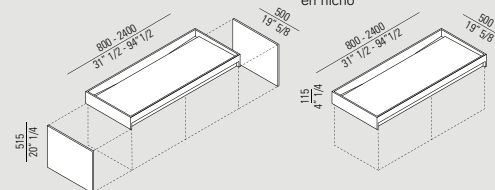

Les plans Evo-E sont composés d'un unique grand lavabo avec le fond plat incliné vers le trou d'écoulement, et qui peut être équipé de plans porte-objets à monter sur toute la longueur. La variante Evo-E1, réalisée en Exmar blanc, doit toujours être posée sur les caissons du programme Evoluzione et ne peut pas être équipée de robinet sur le plan. Disponible avec les côtés dans le même matériau que le plan ou sans côtés pour les compositions en niche.

Las encimeras Evo-E están formadas por un único lavabo grande con base acanalada inclinada hacia el desagüe, que puede completarse con bandejas portaobjetos colocadas en toda su longitud. La variante Evo-E1 se fabrica en Exmar blanco y se coloca siempre sobre los contenedores del programa Evoluzione. No se puede colocar grifería sobre la encimera. Disponible con paneles laterales del mismo material de la encimera o sin ellos para composiciones en nicho.

Evo – E1

Da appoggio con fianchi / Over-unit model with sides / Zum Auflegen mit Seitenteilen / D'appui avec côtés / De apoyo con paneles laterales

Da appoggio senza fianchi per composizioni in nicchia / Over-unit model without sides for recessed installation / Zum Auflegen ohne Seitenteile für Aufstellung in Nischen / D'appui sans côtés pour compositions en niche / De apoyo sin paneles laterales para composiciones en nicho

Finiture / Finishes

Piani e fianchi / Countertops and side panels / Platten und Seitenteile / Plans et côtés / Encimeras y paneles laterales

Exmar bianco / white / weiß / blanc / blanco

Piani porta oggetti / Shelves / Ablageflächen / Plans porte-objets / Bandejas portaobjetos