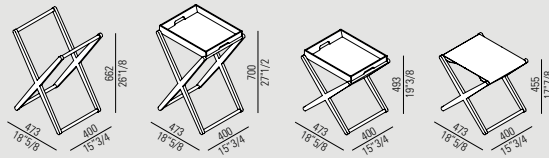

ACOM0539_

ACOM0622_

ACOM0623_

ACOM0538_

Finiture / Finishes