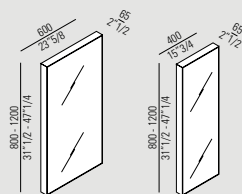

design Benedini Associati