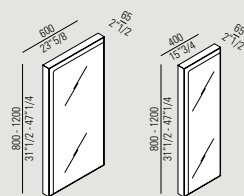

design Benedini Associati

A4X4287H_
A4X4289H_

A4X4287_
A4X4288_

Finiture / Finishes