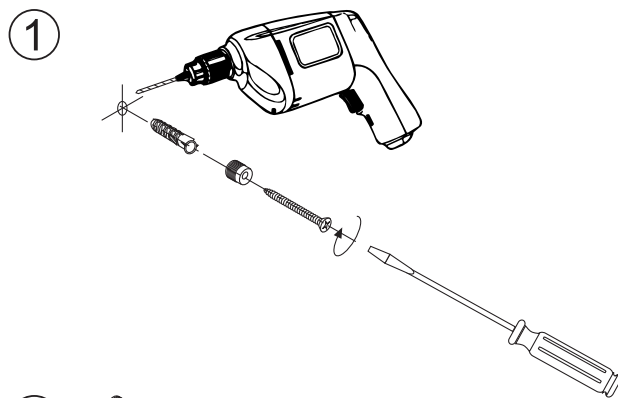

## BUC178 "BUCATINI"

## Specchio / Mirror

Lo specchio Bucatini può essere posizionato solo con il cavo in verticale.

Attenzione: verificare la lunghezza del cavo (di serie 45 cm). Volendo una lunghezza inferiore è sufficiente allentare il grano sul blocco interno in ottone (G) su un lato del cavo, farlo scorrere fino al raggiungimento della lunghezza desiderata, quindi serrare nuovamente il grano.

The Bucatini mirror can be mounted only with the cable vertically positioned.

Please note: check the length of the cable (the standard length of the cable supplied is 45 cm - 17"3/4). If you wish to shorten it, loosen the grub screw on the internal brass block (G) at one end of the cable, slide it in until it is of the desired length, and tighten the grub screw again.