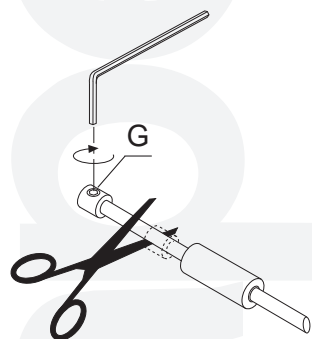

## BUC178 "BUCATINI"

## Specchio / Mirror

Lo specchio Bucatini può essere posizionato solo con il cavo in verticale.

Attenzione: verificare la lunghezza del cavo (di serie 45 cm). Volendo una lunghezza inferiore è sufficiente allentare il grano sul blocco interno in ottone (G) su un lato del cavo, farlo scorrere fino al raggiungimento della lunghezza desiderata, quindi serrare nuovamente il grano.

The Bucatini mirror can be mounted only with the cable vertically positioned.

Please note: check the length of the cable (the standard length of the cable supplied is 45 cm - 17"3/4). If you wish to shorten it, loosen the grub screw on the internal brass block (G) at one end of the cable, slide it in until it is of the desired length, and tighten the grub screw again.