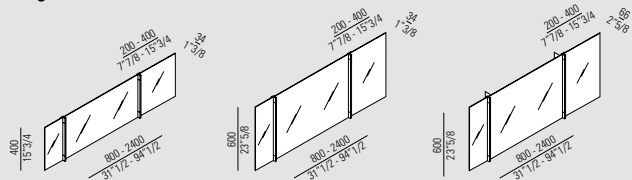

L'articolo si sviluppa in più varianti: i codici non sono indicati

This item comes in a number of versions; the codes are not given

Der Artikel ist in mehreren Varianten lieferbar: die Artikelnummern sind nicht angegeben

L'article se développe en plusieurs variantes : les codes ne sont pas indiqués

El artículo se desarrolla en distintas variantes: los códigos no se indican