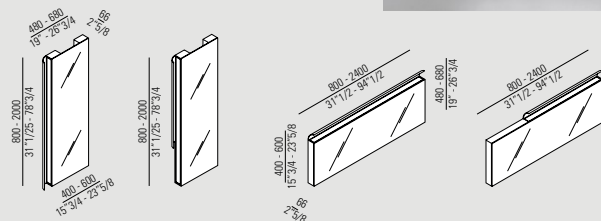

design Benedini Associati

L'articolo si sviluppa in più varianti: i codici non sono indicati

This item comes in a number of versions; the codes are not given

Der Artikel ist in mehreren Varianten lieferbar: die Artikelnummern sind nicht angegeben

L'article se développe en plusieurs variantes : les codes ne sont pas indiqués

El artículo se desarrolla en distintas variantes: los códigos no se indican