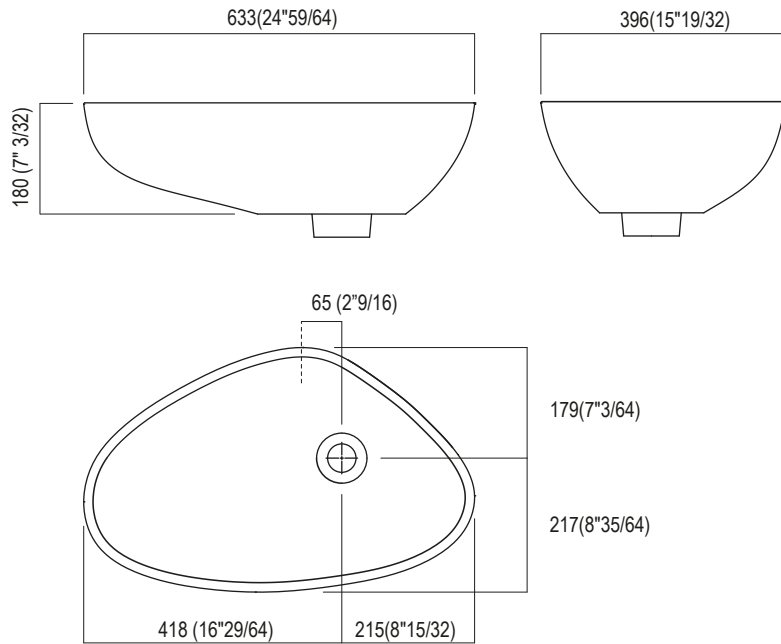

ACER1098 "DROP" Lavabo d'appoggio in Cristalplant® / Cristalplant® over top Washbasin

DATI TECNICI / TECHNICAL DATA

POSIZIONE LAVABO / WASHBASIN POSITION

Lavabo d'appoggio sagomato in Cristalplant® biobased bianco senza foro per rubinetto, a scarico libero. Completo di piletta in Cristalplant® biobased bianca con calotta a filo della sagoma interna del lavabo.

Shaped over countertop washbasin I white cristalplant biobased without tap hole and overflow. Waste in white cristalplant biobased included with cap flush with the washbasin's inner surface.

IMBALLO / PACKAGING  PESO NETTO-TOTALE / NET-TOTAL WEIGHT

695 x 455 x 275 mm.	12-14 kg
27"23/64 x 17"29/32 x 10"53/64	26-30 lb

POSIZIONE RUBINETTERIA / TAP POSITION

Altezza consigliata / Recommended height

ACER1098 "DROP" Lavabo d'appoggio in Cristalplant® / Cristalplant® over top Washbasin

DATI TECNICI / TECHNICAL DATA

Piani H. 30/60/120

*h.consigliata / advised h.

ACER1098 "DROP" Lavabo d'appoggio in Cristalplant® / Cristalplant® over top Washbasin

PIANO cm 44 / COUNTERTOP cm 44

Posizione standard per rubinetto su piano
Standard position for top mounted tap