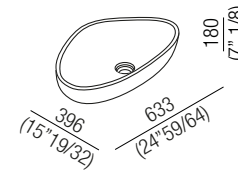

ACER1098 "DROP" Lavabo d'appoggio in Cristalplant® / Cristalplant® over top Washbasin

DATI TECNICI / TECHNICAL DATA

POSIZIONE LAVABO / WASHBASIN POSITION

Lavabo d'appoggio sagomato in Cristalplant® biobased bianco senza foro per rubinetto, a scarico libero. Completo di piletta in Cristalplant® biobased bianca con calotta a filo della sagoma interna del lavabo.

695 x 455 x 275 mm.	12-14 kg
27"23/64 x 17"29/32 x 10"53/64	26-30 lb

POSIZIONE RUBINETTERIA / TAP POSITION

Altezza consigliata / Recommended height

ACER1098 "DROP" Lavabo d'appoggio in Cristalplant® / Cristalplant® over top Washbasin

DATI TECNICI / TECHNICAL DATA

Piani H. 30/60/120

*h.consigliata / advised h.

ACER1098 "DROP" Lavabo d'appoggio in Cristalplant® / Cristalplant® over top Washbasin

PIANO cm 44 / COUNTERTOP cm 44

Posizione standard per rubinetto su piano
Standard position for top mounted tap

NON NECESSARIA
NOT NECESSARY

PIANO cm 50 / COUNTERTOP cm 50

Posizione standard per rubinetto su piano
Standard position for top mounted tap

Posizione standard per rubinetto a parete
Standard position for wall mounted tap