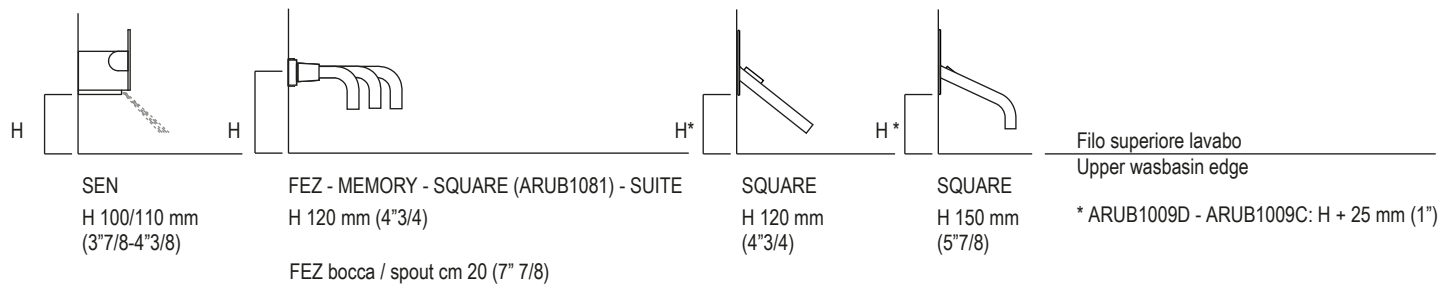

ACER1098 "DROP" Lavabo d'appoggio in Cristalplant® / Cristalplant® over top Washbasin

DATI TECNICI / TECHNICAL DATA

POSIZIONE LAVABO / WASHBASIN POSITION

Lavabo d'appoggio sagomato in Cristalplant® biobased bianco senza foro per rubinetto, a scarico libero. Completo di piletta in Cristalplant® biobased bianca con calotta a filo della sagoma interna del lavabo.

Shaped over countertop washbasin I white cristalplant biobased without tap hole and overflow. Waste in white cristalplant biobased included with cap flush with the washbasin's inner surface.

IMBALLO / PACKAGING  PESO NETTO-TOTALE / NET-TOTAL WEIGHT

695 x 455 x 275 mm.	12-14 kg
27"23/64 x 17"29/32 x 10"53/64	26-30 lb

POSIZIONE RUBINETTERIA / TAP POSITION

Altezza consigliata / Recommended height

ACER1098 "DROP" Lavabo d'appoggio in Cristalplant® / Cristalplant® over top Washbasin

DATI TECNICI / TECHNICAL DATA

Piani H. 30/60/120

*h.consigliata / advised h.

ACER1098 "DROP" Lavabo d'appoggio in Cristalplant® / Cristalplant® over top Washbasin

PIANO cm 44 / COUNTERTOP cm 44

Posizione standard per rubinetto su piano
Standard position for top mounted tap