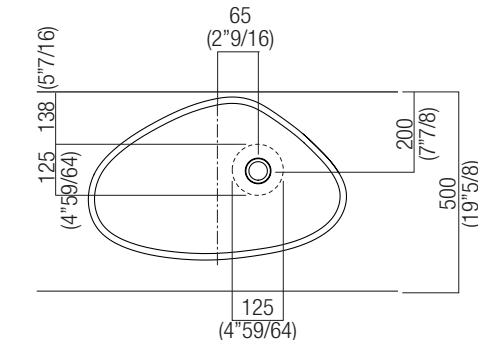

NON NECESSARIA
NOT NECESSARY