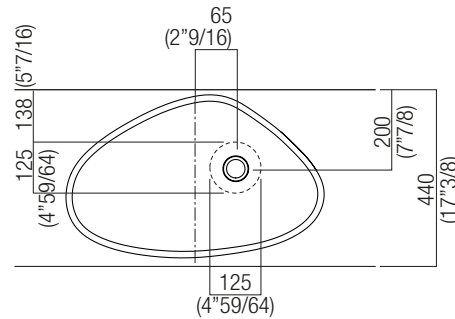

695 x 455 x 275 mm.	12-14 kg
27"23/64 x 17"29/32 x 10"53/64	26-30 lb

POSIZIONE RUBINETTERIA / TAP POSITION

Altezza consigliata / Recommended height

ACER1098 "DROP" Lavabo d'appoggio in Cristalplant® / Cristalplant® over top Washbasin

DATI TECNICI / TECHNICAL DATA

Piani H. 30/60/120

*h.consigliata / advised h.

ACER1098 "DROP" Lavabo d'appoggio in Cristalplant® / Cristalplant® over top Washbasin

PIANO cm 44 / COUNTERTOP cm 44

Posizione standard per rubinetto su piano
Standard position for top mounted tap

Posizione standard per rubinetto a parete
Standard position for wall mounted tap

Posizione speciale per rubinetto Sen a parete e Square con bocca curva
Special position for wall mounted tap Sen and Square white curved spout

NON NECESSARIA
NOT NECESSARY

PIANO cm 50 / COUNTERTOP cm 50

Posizione standard per rubinetto su piano
Standard position for top mounted tap

Posizione standard per rubinetto a parete
Standard position for wall mounted tap