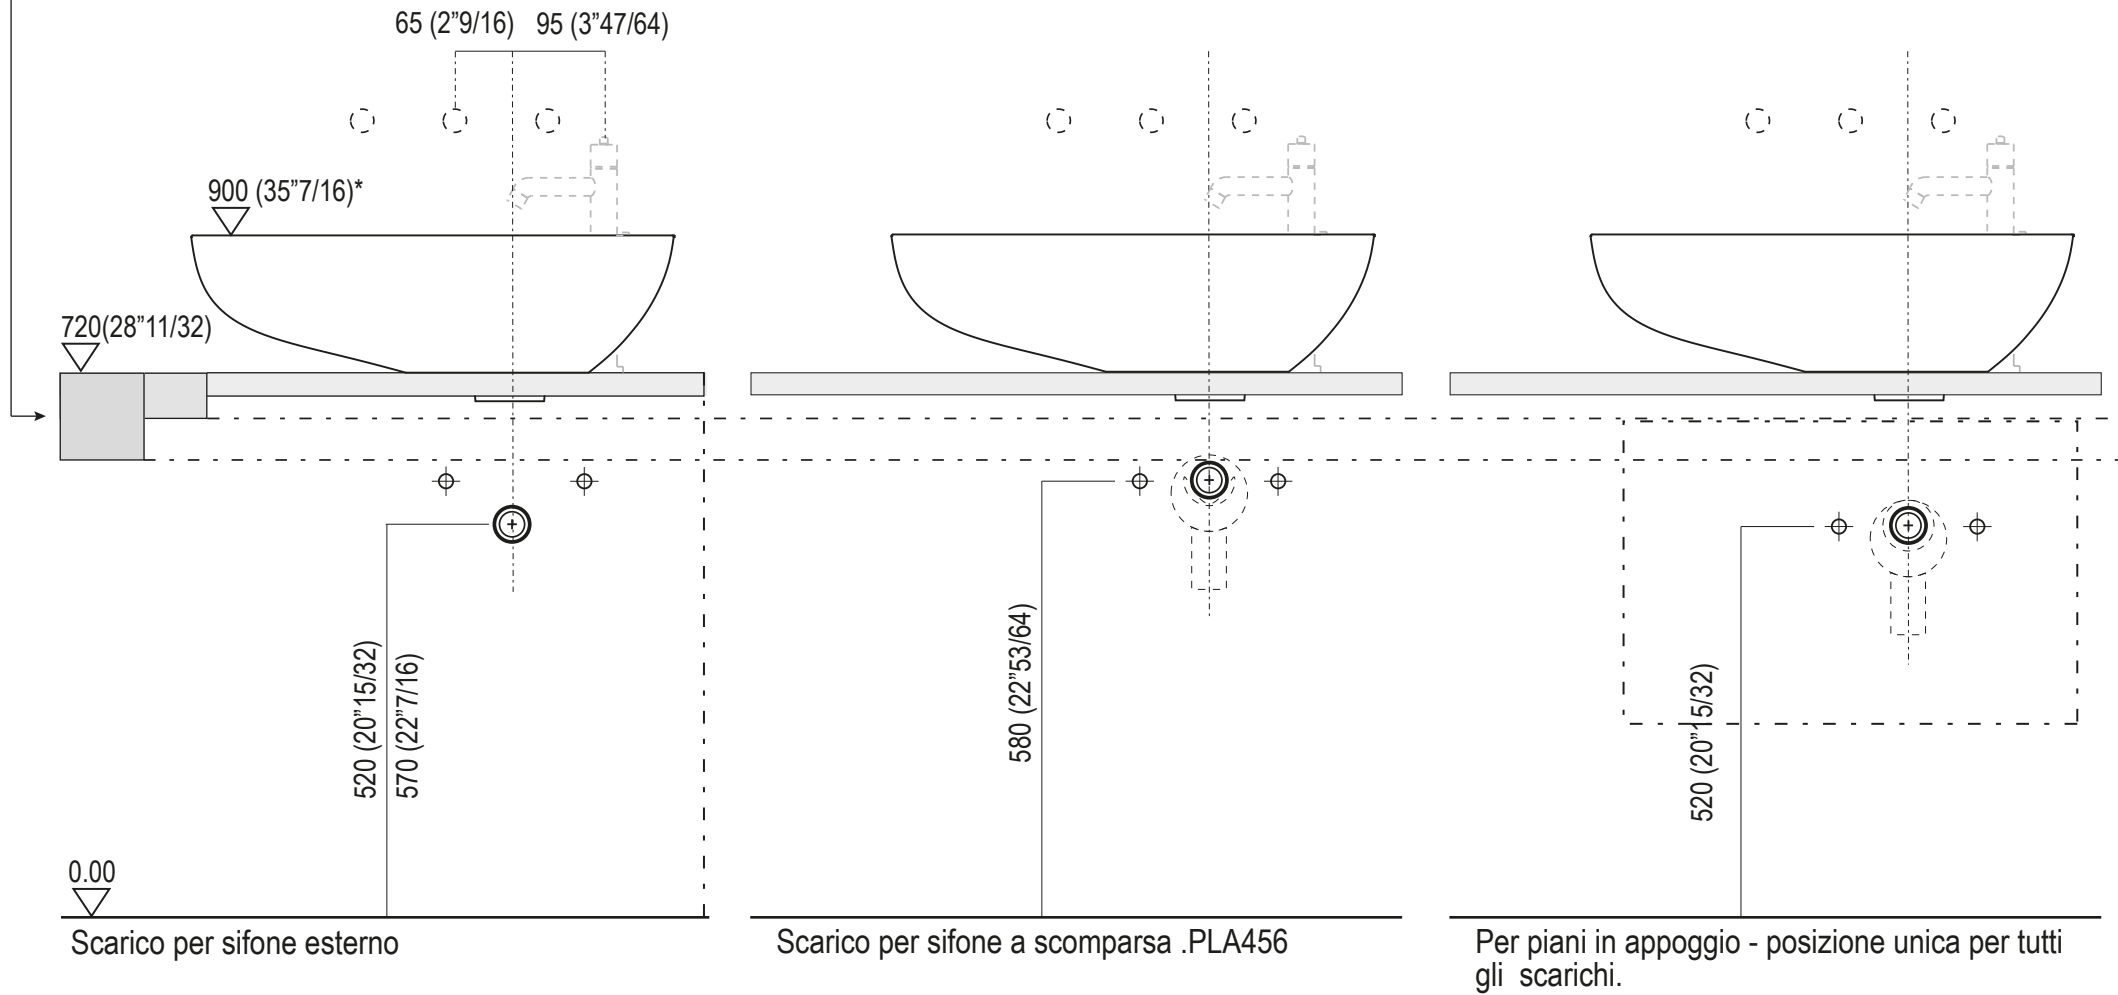

ACER1098 "DROP" Lavabo d'appoggio in Cristalplant® / Cristalplant® over top Washbasin

DATI TECNICI / TECHNICAL DATA

POSIZIONE LAVABO / WASHBASIN POSITION

Lavabo d'appoggio sagomato in Cristalplant® biobased bianco senza foro per rubinetto, a scarico libero. Completo di piletta in Cristalplant® biobased bianca con calotta a filo della sagoma interna del lavabo.

695 x 455 x 275 mm.	12-14 kg
27"23/64 x 17"29/32 x 10"53/64	26-30 lb

POSIZIONE RUBINETTERIA / TAP POSITION

Altezza consigliata / Recommended height

ACER1098 "DROP" Lavabo d'appoggio in Cristalplant® / Cristalplant® over top Washbasin

DATI TECNICI / TECHNICAL DATA

Piani H. 30/60/120

*h.consigliata / advised h.

ACER1098 "DROP" Lavabo d'appoggio in Cristalplant® / Cristalplant® over top Washbasin

PIANO cm 44 / COUNTERTOP cm 44

Posizione standard per rubinetto su piano
Standard position for top mounted tap

Posizione standard per rubinetto a parete
Standard position for wall mounted tap

Posizione speciale per rubinetto Sen a parete e Square con bocca curva
Special position for wall mounted tap Sen and Square white curved spout