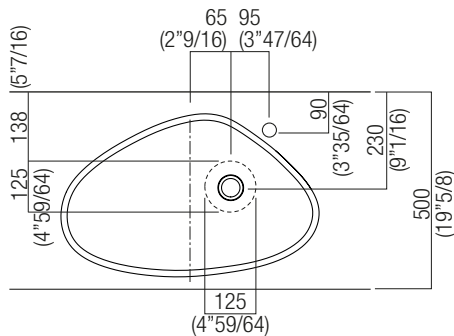

NON NECESSARIA
NOT NECESSARY