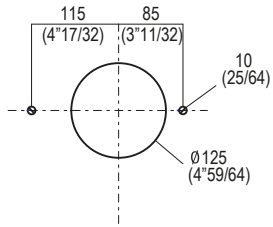

695 x 455 x 275 mm.	12-14 kg
27"23/64 x 17"29/32 x 10"53/64	26-30 lb

POSIZIONE RUBINETTERIA / TAP POSITION

Altezza consigliata / Recommended height

ACER1098 "DROP" Lavabo d'appoggio in Cristalplant® / Cristalplant® over top Washbasin

DATI TECNICI / TECHNICAL DATA

Piani H. 30/60/120

*h.consigliata / advised h.

ACER1098 "DROP" Lavabo d'appoggio in Cristalplant® / Cristalplant® over top Washbasin

PIANO cm 44 / COUNTERTOP cm 44

Posizione standard per rubinetto su piano
Standard position for top mounted tap

NON NECESSARIA
NOT NECESSARY

PIANO cm 50 / COUNTERTOP cm 50

Posizione standard per rubinetto su piano
Standard position for top mounted tap

Posizione standard per rubinetto a parete
Standard position for wall mounted tap