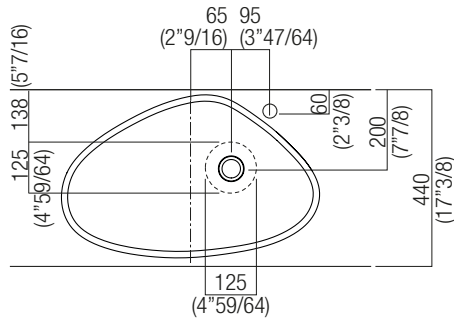

695 x 455 x 275 mm.	12-14 kg
27"23/64 x 17"29/32 x 10"53/64	26-30 lb

POSIZIONE RUBINETTERIA / TAP POSITION

Altezza consigliata / Recommended height

ACER1098 "DROP" Lavabo d'appoggio in Cristalplant® / Cristalplant® over top Washbasin

DATI TECNICI / TECHNICAL DATA

Piani H. 30/60/120

*h.consigliata / advised h.

ACER1098 "DROP" Lavabo d'appoggio in Cristalplant® / Cristalplant® over top Washbasin

PIANO cm 44 / COUNTERTOP cm 44

Posizione standard per rubinetto su piano
Standard position for top mounted tap

Posizione standard per rubinetto a parete
Standard position for wall mounted tap

Posizione speciale per rubinetto Sen a parete e Square con bocca curva
Special position for wall mounted tap Sen and Square white curved spout

NON NECESSARIA
NOT NECESSARY

PIANO cm 50 / COUNTERTOP cm 50

Posizione standard per rubinetto su piano
Standard position for top mounted tap

Posizione standard per rubinetto a parete
Standard position for wall mounted tap