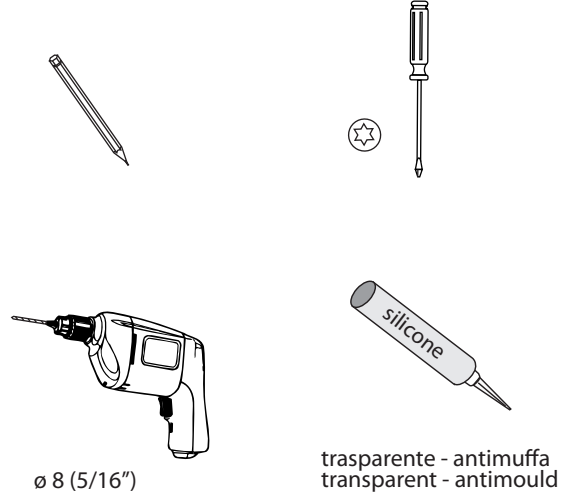

STRUMENTI
TOOLS