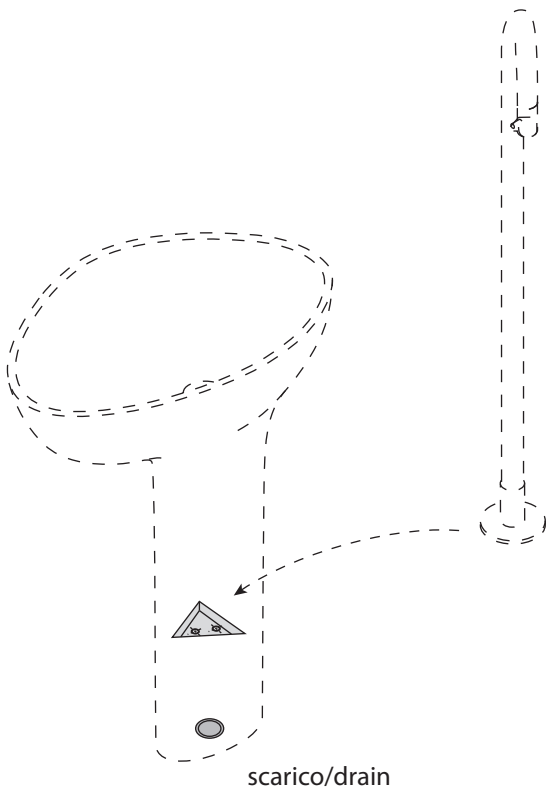

LAVABO INSTALLATO
WASHBASIN MOUNTED

Utilizzare la dima (F) per posizionare lo scarico e la staffa di supporto
Use the template (F) to position drain and support bracket

<p>1</p> <p>X4</p>	<p>2</p> <p>X4 ø 8 (5/16")</p> <p>⚠ ATTENZIONE! posizione scarico ATTENTION! drain position</p>	<p>3</p> <p>(A)</p>
<p>4</p> <p>(E)</p> <p>silicone</p>	<p>5</p> <p>(B) (C)</p> <p>X4</p>	<p>6</p> <p>(G1) (G) (G2)</p> <p>.MET0563</p>