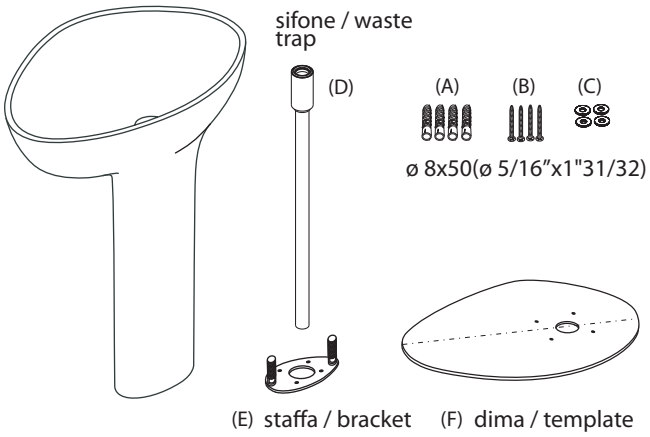

CONTENUTO DELLA CONFEZIONE
PACKAGE CONTENTS