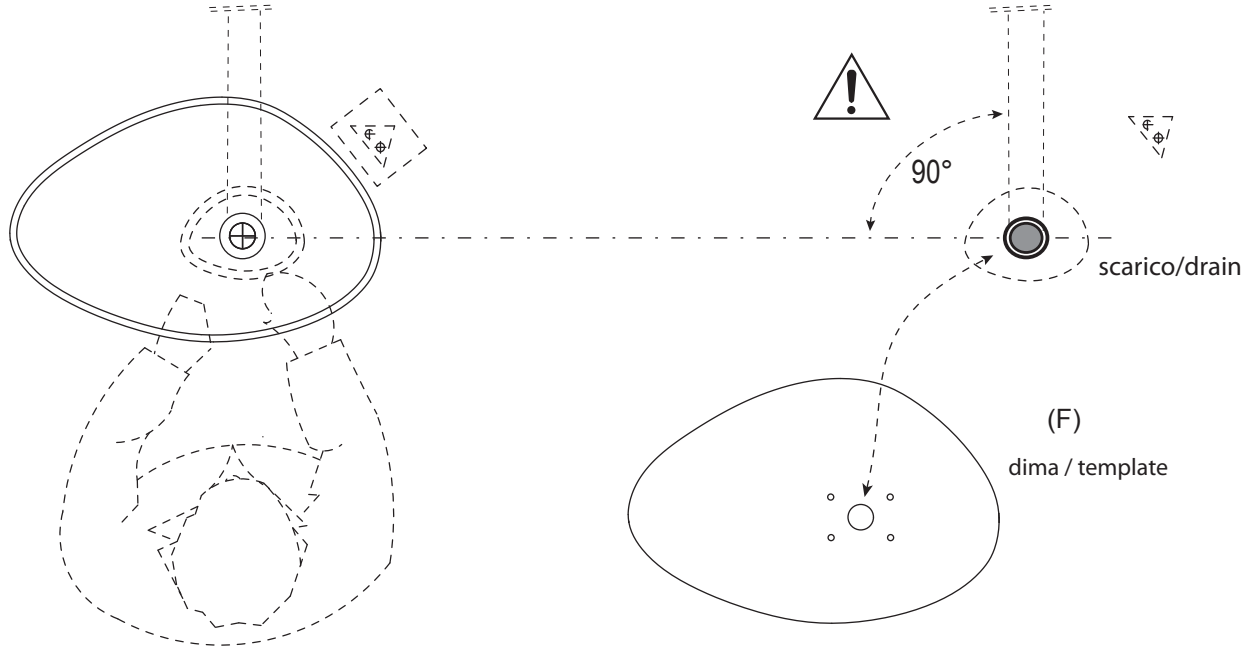

LAVABO INSTALLATO
WASHBASIN MOUNTED

Utilizzare la dima (F) per posizionare lo scarico e la staffa di supporto
Use the template (F) to position drain and support bracket

<p>1</p> <p>X4</p>	<p>2</p> <p>X4 ø 8 (5/16")</p> <p>⚠ ATTENZIONE! posizione scarico ATTENTION! drain position</p>	<p>3</p> <p>(A)</p>
<p>4</p> <p>(E)</p> <p>silicone</p>	<p>5</p> <p>(B) (C)</p> <p>X4</p>	<p>6</p> <p>(G1) (G) (G2)</p> <p>.MET0563</p>