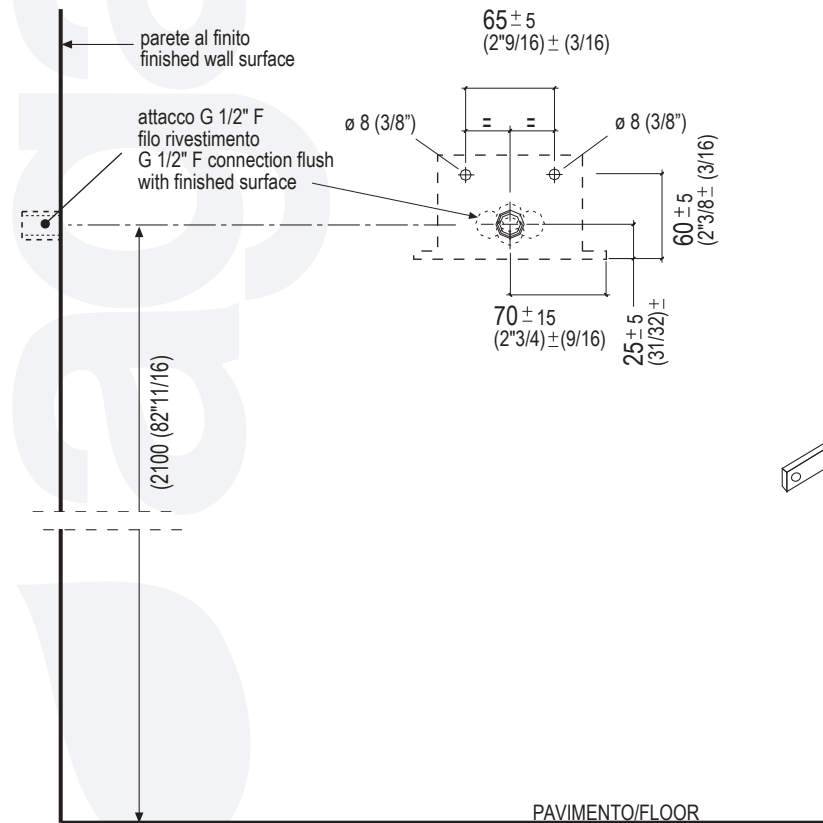

# "ASEN0973" Soffione / Shower head

Prospetto frontale / Front elevation