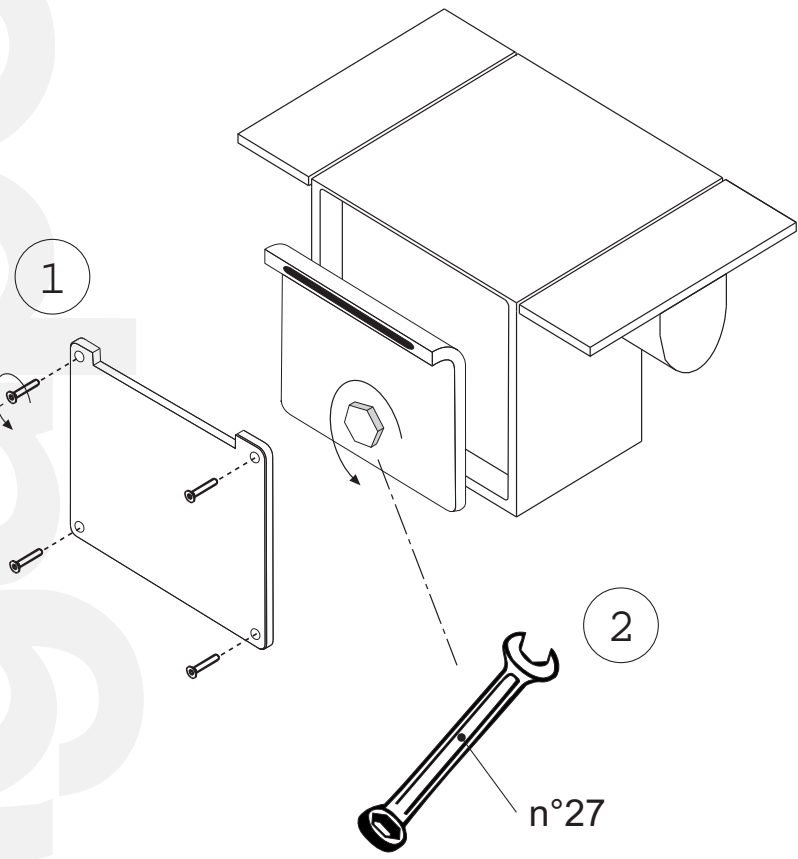

"ASEN912H/V" smontaggio regolatore di portata / Wall mounted tap for washbasin or bathtub

A —  Regolatore di portata
Flow regulator