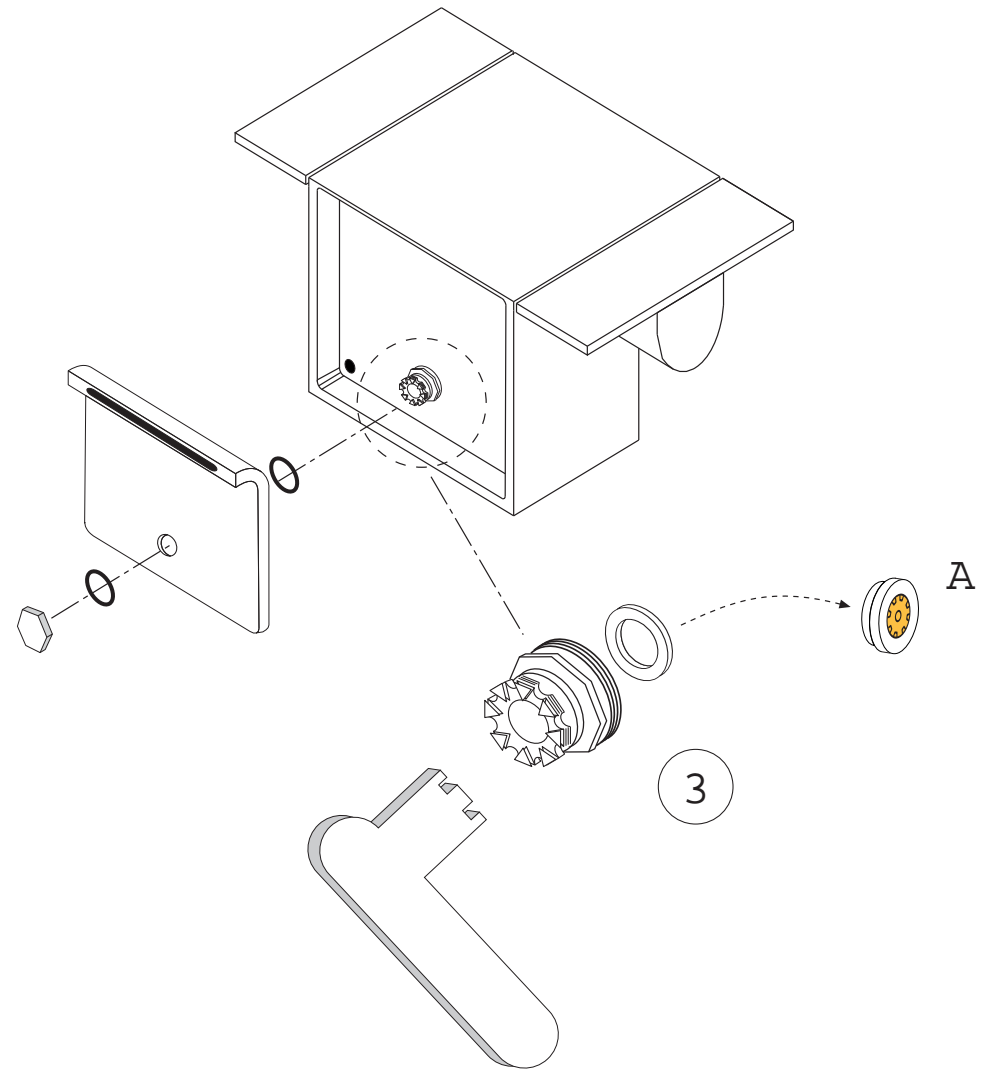

"ASEN912H/V" smontaggio regolatore di portata / Wall mounted tap for washbasin or bathtub

A —  Regolatore di portata
Flow regulator