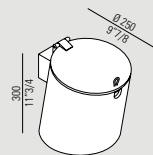

Midi Basket / 1996

Questo elegante gettacarte può essere installato a parete o appoggiato sul pavimento. Realizzato in multistrato curvato, con finitura in rovere naturale, bruno, scuro, in teak o nei colori bianco o grigio.

This elegant wastepaper basket can be wall mounted or floor standing. Made of curved plywood, with a natural, brown or dark oak finish, in teak or in a white or grey colour.

Dieser elegante Papierkorb kann wandhängend montiert oder auf den Boden gestellt werden. Aus gebogenem Schichtholz in den Ausführungen Eiche natur, braun, dunkel oder Teak, außerdem in weiß oder grau.

Cet élégant panier-poubelle peut être fixé au mur ou posé au sol. Il est réalisé en multiplis cintré, disponible dans la finition chêne naturel, brun, foncé, en teck ou dans les coloris blanc ou gris.

Esta elegante papelera puede fijarse a pared o apoyarse en el suelo. Fabricada en contrachapado curvo, con acabado roble natural, marrón, oscuro, de teca o lacada en blanco o gris.

design Benedini Associati