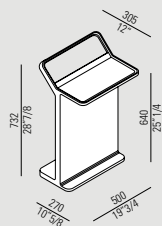

Multifunzione /2009

Tutto realizzato in Exmar bianco, è un comodo accessorio portaoggetti e portaserviette, da affiancare alla vasca o al lavabo.

Completely made from white Exmar, this is a useful towel holder and shelf, to be placed near a bathtub or washbasin.

Ganz aus Exmar ist dieses praktische Accessoire zur Aufnahme von Utensilien und Handtüchern, das neben Wanne oder Waschtisch gestellt werden kann.

Entièrement réalisé en Exmar blanc, c'est un accessoire astucieux porte-objets et porte-serviettes, à placer près de la baignoire ou du lavabo.

Completamente fabricado en Exmar blanco, es un cómodo accesorio portaobjetos y toallero, para colocar cerca de la bañera o del lavabo.

design Benedini Associati

ACOM0509Z

Cartesio
vasca, bathtub, badewanne,
baignoire, bañera
→ Tools vol. 2