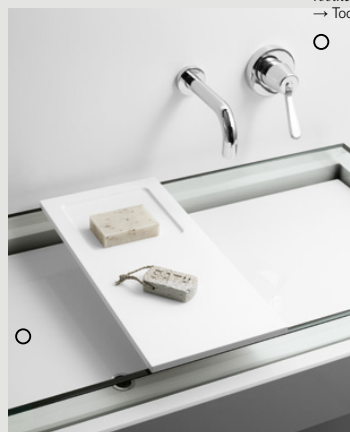

Surf trays can be freely placed on countertops, offering an immediate answer to all storage needs. Available in three sizes, all with soap dish, they are made in white Solid surface. Surf can be placed on the edges of Agape Woodline, 002 or 003 washbasins, providing a simple way to keep frequently-used objects to hand.

Die Ablagen Surf können beliebig auf horizontale Oberflächen gestellt werden. Lieferbar in drei Maßen, alle mit Seifenablage, aus weißem Solid surface. Surf kann auf die Ränder der Agape Waschbecken Woodline 002 oder 003 gelegt werden und bietet somit Ablagefläche für häufig verwendete Gegenstände.

Les plateaux Surf peuvent être posés librement sur les plans d'appui et satisfaire ainsi les moindres exigences. Disponibles en trois dimensions et tous munis d'un porte-savon modelé dans la tablette, ils sont réalisés en Solid surface blanc. Surf peut être posé sur les bords des lavabos Agape Woodline, 002 ou 003 pour disposer aisément les accessoires utilisés.

Las bandejas Surf son de libre disposición sobre encimeras, resolviendo inmediatamente cualquier necesidad. Disponibles en tres medidas, todos con jabonera, están fabricadas en Solid surface blanco. Surf puede apoyarse sobre los lavabos Agape Woodline, 002 o 003 y solucionar con sencillez la disposición de los objetos utilizados.

Fez
rubinetteria, taps, armatur,
robinetterie, griferia
→ Tools vol. 3

003
lavabo, washbasin,
waschbecken, lavabo,
lavabo
→ Tools vol. 1

design Benedini Associati