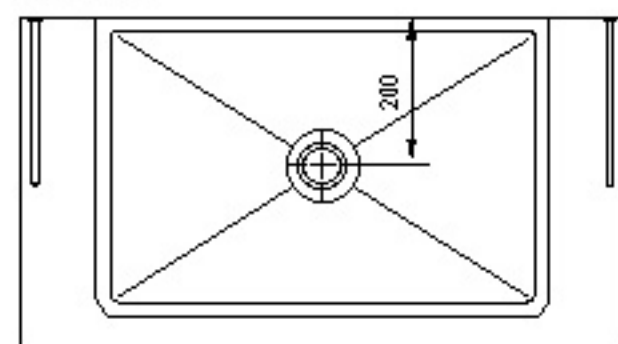

PIANTA 1:10

ART. CER730

LAVABO D'APPOGGIO IN MARMO
BIANCO DI CARRARA

PIANTA, PROSPETTO, FIANCO
SCALA 1:20

agape