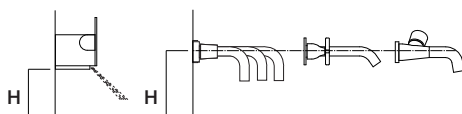

Special position for wall mounted taps SEN and SQUARE with curved spout. Not necessary for tops with 44 cm (17" 3/8) depth.

Spezialposition für Wandarmatur SEN und SQUARE mit gebogenem Auslauf. Für Ablagen von 44 cm Tiefe nicht nötig.

Position spéciale pour robinet au mur SEN et SQUARE avec bec incurvé. Elle n'est pas nécessaire pour plans avec profondeur cm 44.

Posición especial para grifería a pared SEN y SQUARE con caño curvo. No es necesaria para encimeras con profundidad cm 44.

Altezza consigliata per rubinetteria Agape a parete

Recommended height for Agape wall mounted tap

Empfohlene Höhe für Agape-Wandarmatur

Hauteur conseillée pour robinetterie Agape au mur

Altura aconsejada para grifería Agape a pared