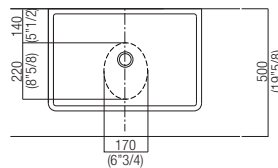

Altezza consigliata per rubinetteria Agape a parete

Recommended height for Agape wall mounted tap

Empfohlene Höhe für Agape-Wandarmatur

Hauteur conseillée pour robinetterie Agape au mur

Altura aconsejada para grifería Agape a pared