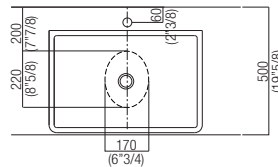

TECHNICAL DATA

Standard position for washbasin with wall mounted or top mounted tap.

TECHNISCHE DATEN

Standardposition für Waschbecken mit Wand- oder Standarmatur.

DONNÉE TECHNIQUES

Position standard pour lavabo avec robinet au mur ou éventuel robinet sur plan.

DATOS TÉCNICOS

Posición estándar del lavabo con grifería a pared o grifería sobre encimera.

Posizione speciale per rubinetto a parete SEN e SQUARE con bocca curva. Non necessaria per piani con profondità cm 44.

Special position for wall mounted taps SEN and SQUARE with curved spout. Not necessary for tops with 44 cm (17" 3/8) depth.

Spezialposition für Wandarmatur SEN und SQUARE mit gebogenem Auslauf. Für Ablagen von 44 cm Tiefe nicht nötig.

SEN

FEZ - MEMORY - SUITE

SQUARE

SQUARE

H 100/110 mm
(3"7/8-4"3/8)

H 120 mm (4"3/4)

H 120 mm
(4"3/4)

H 150 mm
(5"7/8)