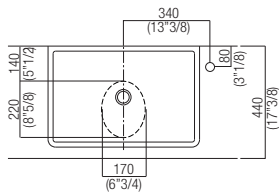

TECHNICAL DATA

Standard position for washbasin with wall mounted or top mounted tap.

TECHNISCHE DATEN

Standardposition für Waschbecken mit Wand- oder Standarmatur.

DONNÉE TECHNIQUES

Position standard pour lavabo avec robinet au mur ou éventuel robinet sur plan.

DATOS TÉCNICOS

Posición estándar del lavabo con grifería a pared o grifería sobre encimera.

Posizione speciale per rubinetto a parete SEN e SQUARE con bocca curva. Non necessaria per piani con profondità cm 44.

Special position for wall mounted taps SEN and SQUARE with curved spout. Not necessary for tops with 44 cm (17" 3/8) depth.

Spezialposition für Wandarmatur SEN und SQUARE mit gebogenem Auslauf. Für Ablagen von 44 cm Tiefe nicht nötig.

SEN

FEZ - MEMORY - SUITE

SQUARE

SQUARE

H 100/110 mm
(3"7/8-4"3/8)

H 120 mm (4"3/4)

H 120 mm
(4"3/4)

H 150 mm
(5"7/8)