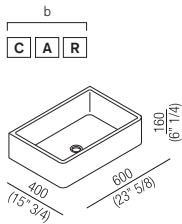

CARRARA

Lavabo d'appoggio rettangolare in marmo bianco di Carrara, a scarico libero. Utilizza piletta .MET0563.

Rectangular over countertop washbasin in white Carrara marble, without overflow. Designed for waste .MET0563.

Rechteckiges Aufsatzwaschbecken aus weißem Carraramarmor, ohne Überlauf. Verwendet das Ablaufventil .MET0563.

Lavabo à poser rectangulaire en marbre blanc de Carrare, à écoulement libre. Il requiert une bonde .MET0563.

Lavabo de apoyo rectangular en mármol de Carrara blanco, sin rebosadero. Utiliza válvula de desagüe .MET0563.

DATI TECNICI

Posizione standard per lavabo con rubinetto a parete o eventuale rubinetto su piano.

TECHNICAL DATA

Standard position for washbasin with wall mounted or top mounted tap.

TECHNISCHE DATEN

Standardposition für Waschbecken mit Wand- oder Standarmatur.

DONNÉE TECHNIQUES

Position standard pour lavabo avec robinet au mur ou éventuel robinet sur plan.