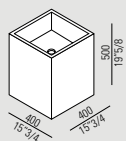

ACER0770M_