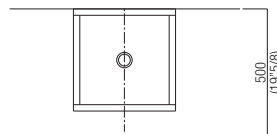

Für Wandarmaturen SEN und SQUARE mit gebogenem Auslauf ist keine Spezialposition nötig.

Empfohlene Höhe für Agape-Wandarmatur