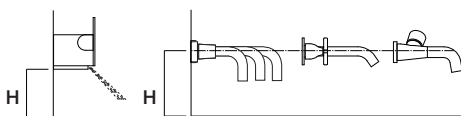

FLAT XL

Lavabi appoggio

CUBE

Lavabo d'appoggio quadrato in multistrato waterproof di betulla con rivestimento in rovere chiaro, naturale, medio, bruno, scuro o in teak, senza foro per rubinetto, a scarico libero. Utilizza piletta .METO415 già assemblata al lavabo e compresa nel prezzo.

Predisposto per scarico a parete

DATI TECNICI

Posizione standard per lavabo con rubinetto a parete. Non è possibile l'installazione di rubinetto su piano.

Non necessita di forature speciali per rubinetti a parete SEN e SQUARE con bocca curva.

Altezza consigliata per rubinetteria Agape a parete

SEN

H 90/100 mm
(3"1/2-3"7/8)

FEZ - MEMORY - SUITE

H 120 mm (4"3/4)

Aufsatz-Waschbecken

Quadratisches Aufsatzwaschbecken aus waterproof Birkenschichtholz mit Furnier in Eiche hell, natur, mittel, braun, dunkel oder Teak, ohne Loch für Armatur und ohne Überlauf. Verwendet das bereits montierte und im Preis inbegriffene Ablaufventil .METO415

Empfohlene Höhe für Agape-Wandarmatur

SQUARE

H 120 mm
(4"3/4)

SQUARE

H 150 mm
(5"7/8)

Lavabos à poser

Lavabo à poser carré en stratifié étanche de bouleau et placage de chêne clair, naturel, moyen, brun, foncé ou en teck, sans trou pour la robinetterie, à écoulement libre. Il requiert une bonde .METO415 déjà assemblée au lavabo et incluse dans le prix.