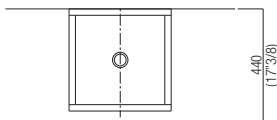

Non necessita di forature speciali per rubinetti a parete SEN e SQUARE con bocca curva.

Altezza consigliata per rubinetteria Agape a parete