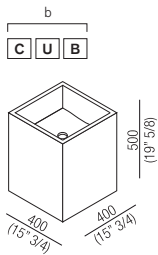

FLAT XL

Lavabi appoggio

CUBE

Lavabo d'appoggio quadrato in multistrato waterproof di betulla con rivestimento in rovere chiaro, naturale, medio, bruno, scuro o in teak, senza foro per rubinetto, a scarico libero. Utilizza piletta .METO415 già assemblata al lavabo e compresa nel prezzo.

Predisposto per scarico a parete

DATI TECNICI

Posizione standard per lavabo con rubinetto a parete. Non è possibile l'installazione di rubinetto su piano.

Non necessita di forature speciali per rubinetti a parete SEN e SQUARE con bocca curva.

Altezza consigliata per rubinetteria Agape a parete

SEN

H 90/100 mm
(3"1/2-3"7/8)

FEZ - MEMORY - SUITE

H 120 mm (4"3/4)

Aufsatz-Waschbecken

Quadratisches Aufsatzwaschbecken aus waterproof Birkenschichtholz mit Furnier in Eiche hell, natur, mittel, braun, dunkel oder Teak, ohne Loch für Armatur und ohne Überlauf. Verwendet das bereits montierte und im Preis inbegriffene Ablaufventil .METO415