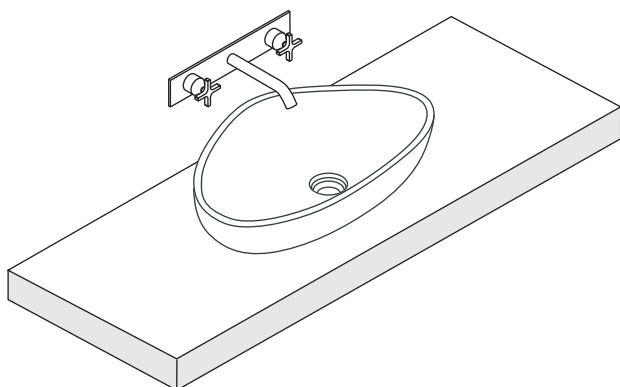

CONTENUTO DELLA CONFEZIONE  
PACKAGE CONTENTS

STRUMENTI  
TOOLS

trasparente - antimuffa  
transparent - antimould

PREDISPOSIZIONE  
WASHBASIN PREDISPOSITION

RUBINETTO A PARETE  
WALL MOUNTED TAP

RUBINETTO DA PIANO  
TOP MOUNTED TAP

LAVABO INSTALLATO  
WASHBASIN MOUNTED

ANNOTAZIONE

In presenza di piani senza foratura, per definire la posizione dei fissaggi, utilizzare la dima in dotazione.