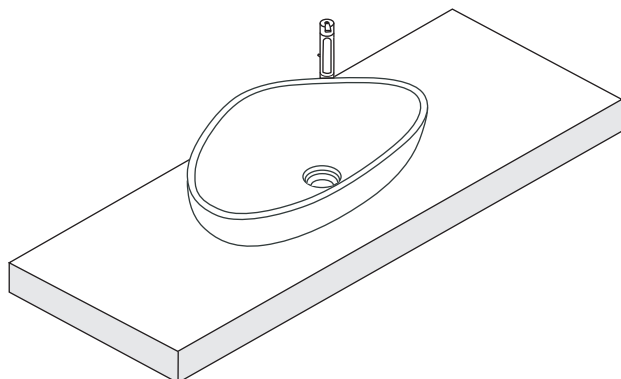

CONTENUTO DELLA CONFEZIONE  
PACKAGE CONTENTS

STRUMENTI  
TOOLS

trasparente - antimuffa  
transparent - antimould

PREDISPOSIZIONE  
WASHBASIN PREDISPOSITION

RUBINETTO A PARETE  
WALL MOUNTED TAP

RUBINETTO DA PIANO  
TOP MOUNTED TAP

LAVABO INSTALLATO  
WASHBASIN MOUNTED

ANNOTAZIONE

In presenza di piani senza foratura, per definire la posizione dei fissaggi, utilizzare la dima in dotazione.