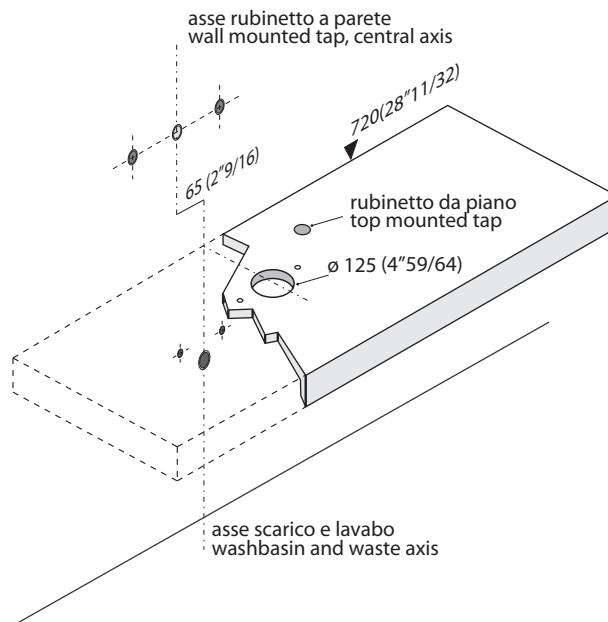

CONTENUTO DELLA CONFEZIONE  
PACKAGE CONTENTS

STRUMENTI  
TOOLS

trasparente - antimuffa  
transparent - antimould

PREDISPOSIZIONE  
WASHBASIN PREDISPOSITION

RUBINETTO A PARETE  
WALL MOUNTED TAP

RUBINETTO DA PIANO  
TOP MOUNTED TAP

LAVABO INSTALLATO  
WASHBASIN MOUNTED

ANNOTAZIONE

In presenza di piani senza foratura, per definire la posizione dei fissaggi, utilizzare la dima in dotazione.