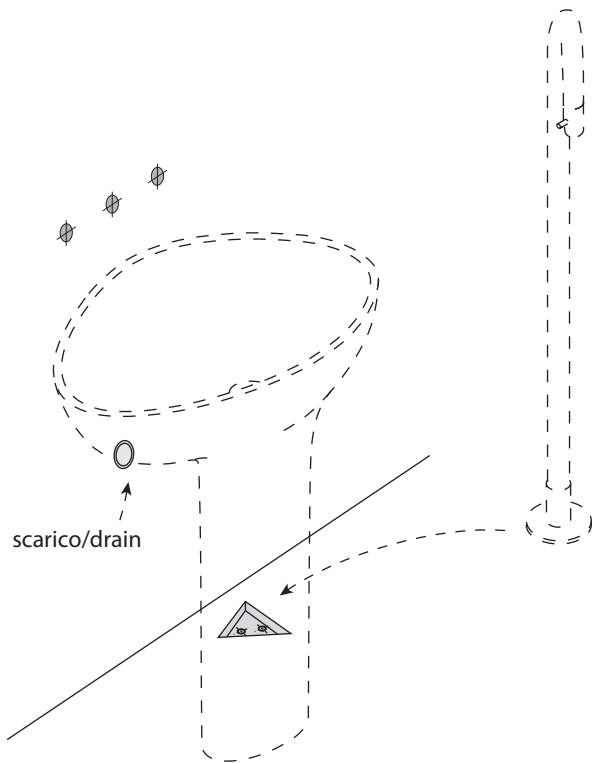

LAVABO INSTALLATO
WASHBASIN MOUNTED

*misure consigliate - mesure recommended

Utilizzare la dima (F) per posizionare lo scarico e la staffa di supporto
Use the template (F) to position drain and support bracket