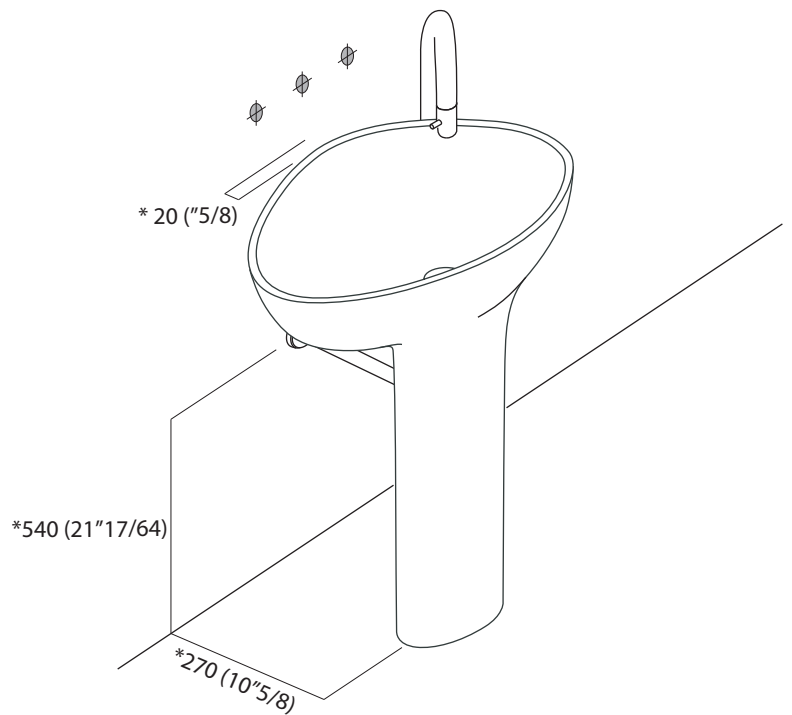

LAVABO INSTALLATO
WASHBASIN MOUNTED

*misure consigliate - mesure recommended

Utilizzare la dima (F) per posizionare lo scarico e la staffa di supporto
Use the template (F) to position drain and support bracket