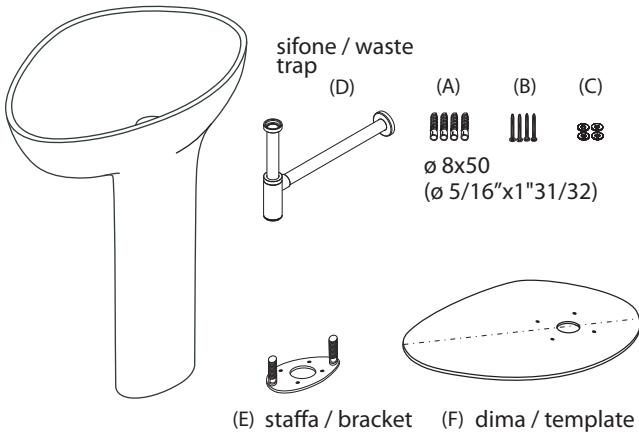

CONTENUTO DELLA CONFEZIONE
PACKAGE CONTENTS