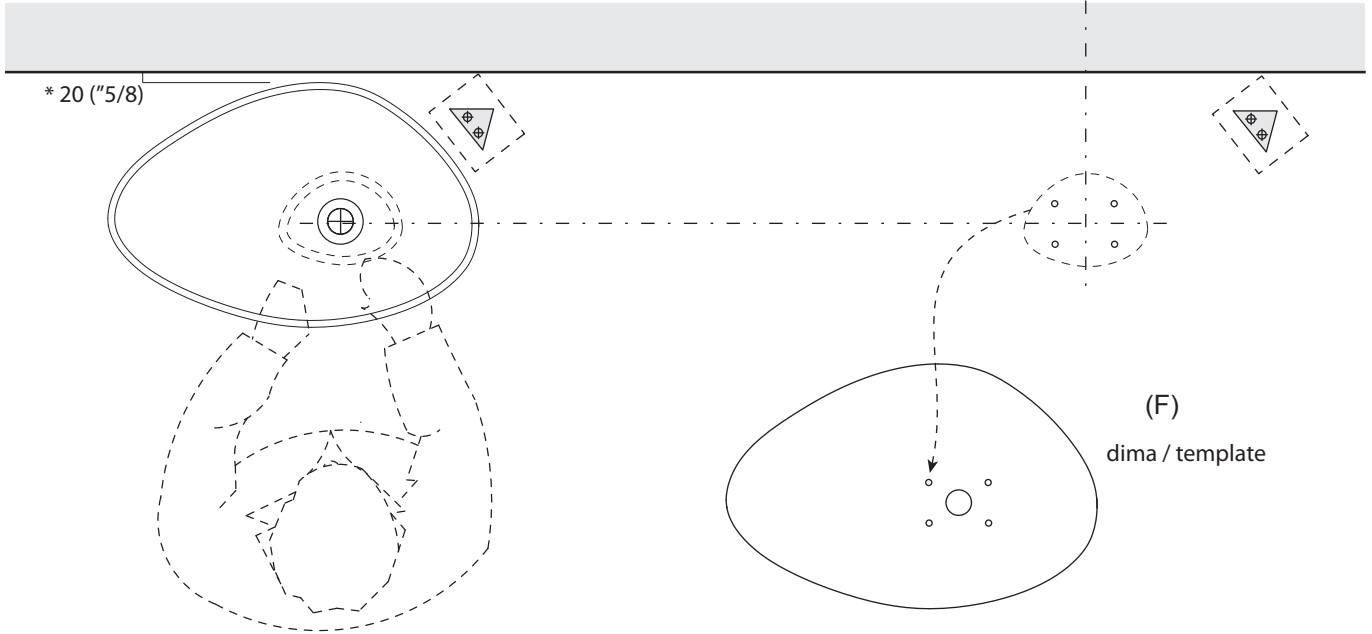

Utilizzare la dima (F) per posizionare lo scarico e la staffa di supporto
Use the template (F) to position drain and support bracket

scarico/drain