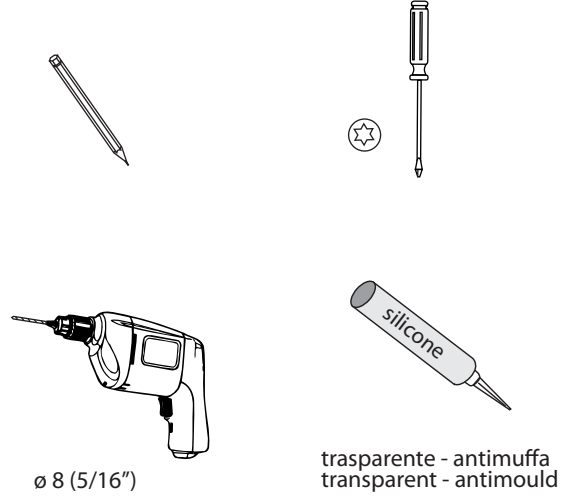

STRUMENTI
TOOLS