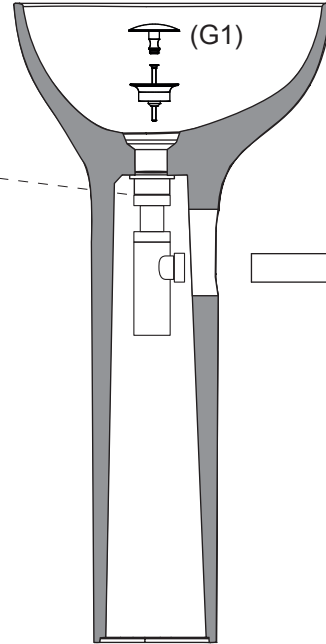

LAVABO INSTALLATO
WASHBASIN MOUNTED

*misure consigliate - mesure recommended

Utilizzare la dima (F) per posizionare lo scarico e la staffa di supporto
Use the template (F) to position drain and support bracket

scarico/drain

(G2)

(D)
sifone
waste trap

7

8