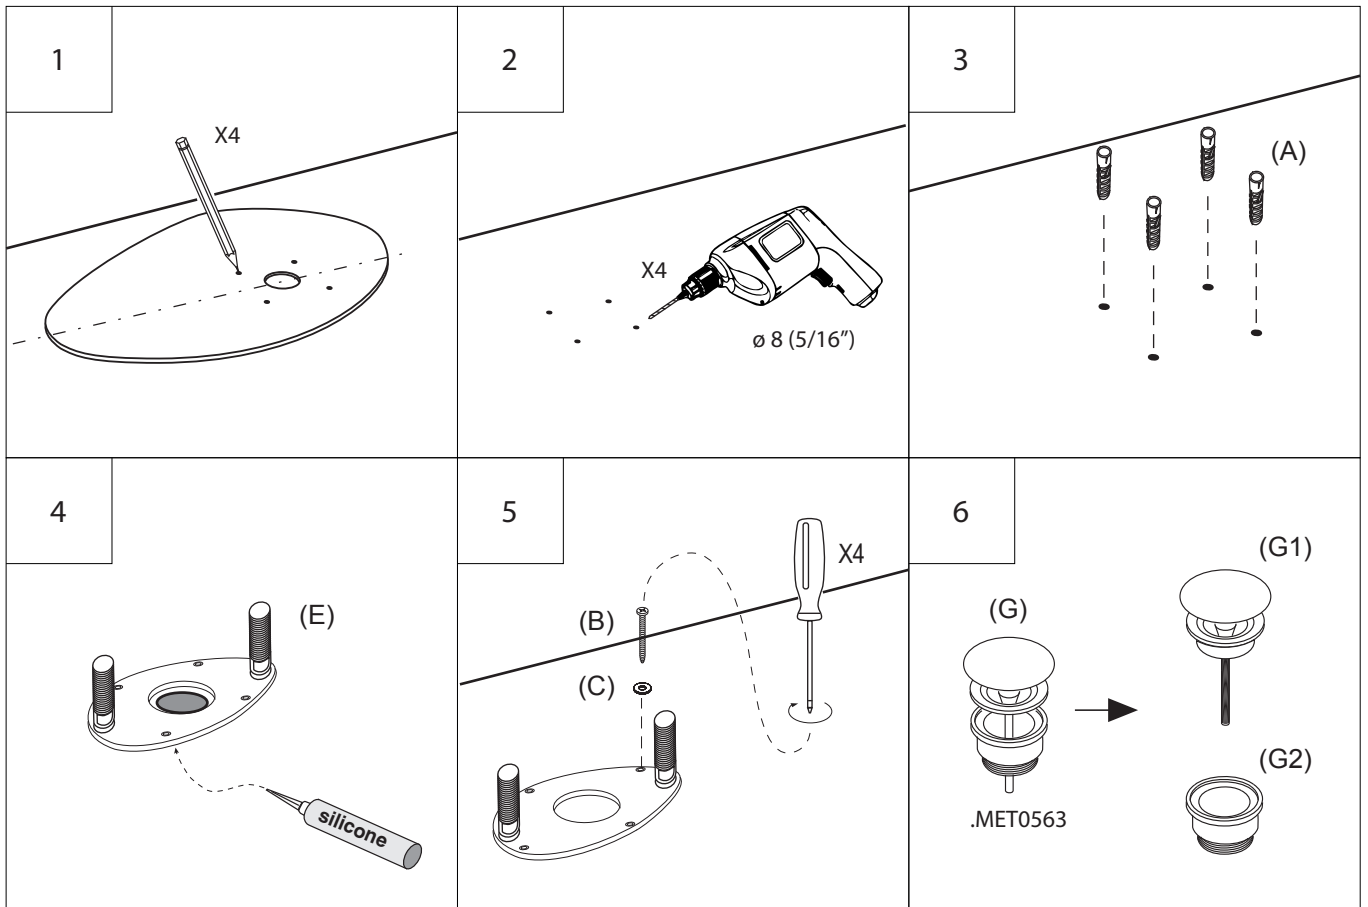

Utilizzare la dima (F) per posizionare lo scarico e la staffa di supporto
Use the template (F) to position drain and support bracket

scarico/drain