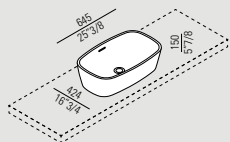

ACER0797Z

Nudo
specchio, mirror, spiegel,
miroir, espejo
→ Tools vol. 4