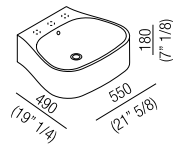

PEAR

Lavabo sagomato in ceramica bianca, bicolore (esterno grigio scuro RAL7021) o con decoro floreale grigio, con uno, tre o senza fori per rubinetteria; completo di foro per troppo pieno con ghiera in acciaio inox lucido e kit di fissaggio. Utilizza piletta .MET0346, .MET0416 o .MET0508L con sifone a scomparsa .PLA0456.

Shaped ceramic washbasin available in white, in two colours (exterior in dark grey RAL7021) or with grey floral motif. Supplied either with one tap hole, three tap holes or without tap holes; with overflow hole complete with polished stainless-steel collar and fixing kit. Designed to take waste .MET0346, .MET0416 or .MET0508L with concealed waste trap .PLA0456.

ART. / ITEM

ACER0985

CAPACITÀ / CAPACITY

7,5 lt
2 gall

PESO / WEIGHT

20 kg
44 lb

IMBALLO / PACKAGING

52 X 62 X 26 cm
20"1/2 x 24"3/8 x 10"1/2

With concealed waste trap .PLA0456 distance between upper washbasin edge and drain centre mm 210 (21"1/4)

FISSAGGIO / FIXING

Il lavabo è fissato a parete con viti e tasselli ad espansione.
The washbasin is fixed to the wall by means of screws and wall plugs.