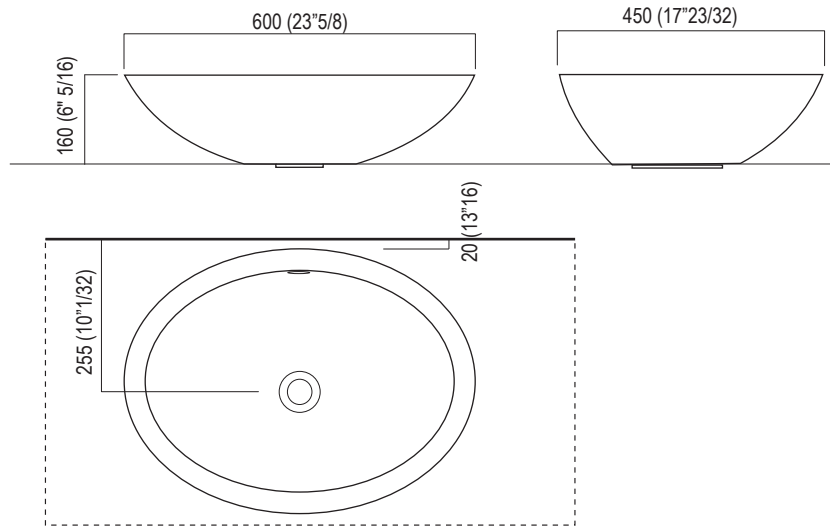

ACER0700Z "SPOON" Lavabo d'appoggio in Cristalplant® / Cristalplant® over top Washbasin .

DATI TECNICI / TECHNICAL DATA

STOP 24 h.

Applicare un adeguato strato di silicone sulla superficie d'appoggio del lavabo. Posizionare il lavabo.

Apply a suitable quantity of silicone to the countertop surface and lower the washbasin into position.

Per tutti i piani autoportanti o freestanding /
For all countertops with concealed wall fixings or freestanding
countertops

sifone a scomparsa .PLA456

A
B

100 (3 15/16) 100 (3 15/16)

50 (1 31/32)

160 (6 5/16)
270 (10 5/8)
350 (13 25/32)
400 (15 3/4)
500 (19 1/16)
550 (21 5/8)

Per piani con spessore cm 3 e 6 da appoggio /
For countertops to be rested on cabinets with thickness of 3 and 6 cm

stessa posizione per sifone a scomparsa .PLA456

100 (3 15/16) 100 (3 15/16)

*h.consigliata / advised h.

A - Adduzione acqua / Water mains

B - Scarico / Water discharge