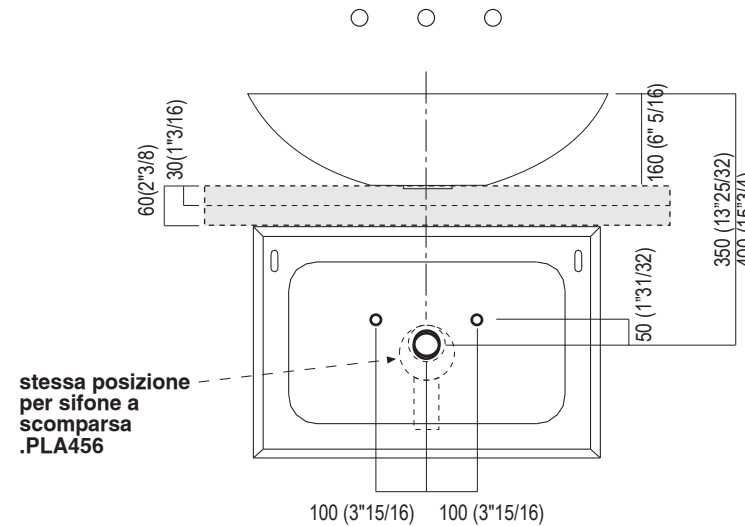

sifone a scomparsa .PLA456

A
B

100 (3 15/16) 100 (3 15/16)

50 (1 31/32)

160 (6 5/16)
270 (10 5/8)
350 (13 25/32)
400 (15 3/4)
500 (19 1/16)
550 (21 5/8)

Per piani con spessore cm 3 e 6 da appoggio /
For countertops to be rested on cabinets with thickness of 3 and 6 cm

stessa posizione per sifone a scomparsa .PLA456

100 (3 15/16) 100 (3 15/16)

*h.consigliata / advised h.

A - Adduzione acqua / Water mains

B - Scarico / Water discharge