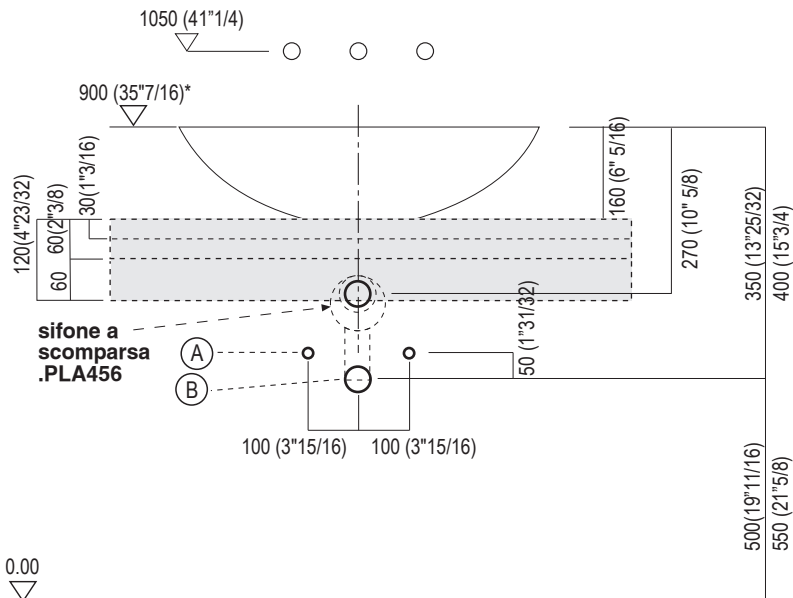

ACER0700Z "SPOON" Lavabo d'appoggio in Cristalplant® / Cristalplant® over top Washbasin .

DATI TECNICI / TECHNICAL DATA

STOP 24 h.

Applicare un adeguato strato di silicone sulla superficie d'appoggio del lavabo. Posizionare il lavabo.

Apply a suitable quantity of silicone to the countertop surface and lower the washbasin into position.

Per tutti i piani autoportanti o freestanding /
For all countertops with concealed wall fixings or freestanding
countertops

sifone a scomparsa .PLA456

A
B

100 (3 15/16) 100 (3 15/16)

50 (1 31/32)

160 (6 5/16)
270 (10 5/8)
350 (13 25/32)
400 (15 3/4)
500 (19 1/16)
550 (21 5/8)

Per piani con spessore cm 3 e 6 da appoggio /
For countertops to be rested on cabinets with thickness of 3 and 6 cm

stessa posizione per sifone a scomparsa .PLA456

100 (3 15/16) 100 (3 15/16)

*h.consigliata / advised h.

A - Adduzione acqua / Water mains

B - Scarico / Water discharge