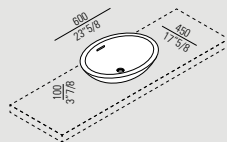

Realizado en Cristalplant® biobased blanco, el lavabo Spoon ofrece múltiples posibilidades de composición: por ejemplo, en la versión de apoyo sobre una encimera Flat XL de roble. En la versión semiencastada, Spoon se adapta perfectamente a las encimeras de distintos espesores.

○ **Fez**
rubinetteria, taps,
armatur, robinetterie,
griferia
→ Tools vol. 3

○ **Flat XL**
programma, range,
programm, programme,
programa
→ Tools vol. 5

design Benedini Associati

ACER0700Z

ACER0700IZ

○ **027**
specchio contenitore, mirror unit,
spiegelschrank, caisson miroir,
espejo contenedor
→ Tools vol. 4