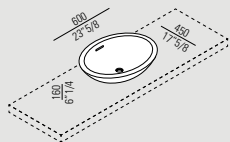

Spoon / 2002

Realizzato in Cristalplant® biobased bianco, il lavabo Spoon può dare vita a molteplici possibilità compositive: ad esempio nella versione da appoggio su un piano Flat XL in rovere. Nella versione a semincasso, Spoon si inserisce perfettamente nei piani di diversi spessori.

The Spoon basin in white Cristalplant® biobased can create many possible compositions, for example in the version on a Flat XL top in oak. Spoon, in the semi-recessed version, forms a single whole with the tops in various thicknesses.

Das Waschbecken Spoon, hergestellt aus weißem Cristalplant® biobased, lässt zahlreiche Lösungen zu: zum Beispiel als Aufsatzbecken auf einer Ablage Flat XL aus Eiche. In der Ausführung als versenktes Waschbecken verschmilzt Spoon mit den Ablagen verschiedener Stärken zu einer Einheit.

Réalisé en Cristalplant® biobased blanc, le lavabo Spoon permet de nombreuses possibilités de compositions : par exemple dans la version à poser sur un plan Flat XL en chêne. Dans la version semi-encastable, Spoon s'intègre parfaitement aux plans de différentes épaisseurs.

Realizado en Cristalplant® biobased blanco, el lavabo Spoon ofrece múltiples posibilidades de composición: por ejemplo, en la versión de apoyo sobre una encimera Flat XL de roble. En la versión semiencastada, Spoon se adapta perfectamente a las encimeras de distintos espesores.

design Benedini Associati

ACER0700Z