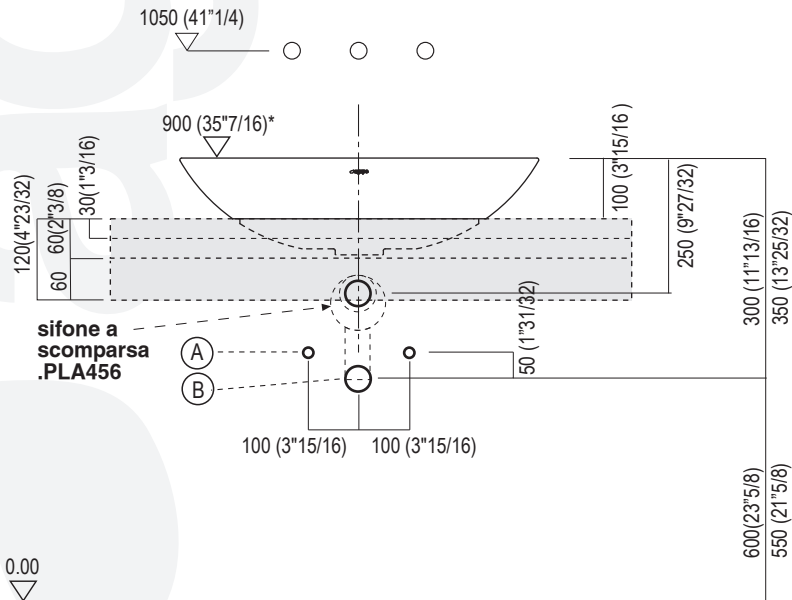

ACER0700IZ SPOON - Lavabo da semincasso in Cristalplant® / Cristalplant® Semi-recessed Washbasin.

Per tutti i piani autoportanti o freestanding /
For all countertops with concealed wall fixings or freestanding
countertops

sifone a scomparsa
.PLA456

A
B

100 (3 15/16) 100 (3 15/16)

*h.consigliata / advised h.

A - Adduzione acqua / Water mains

B - Scarico / Water discharge

STOP 24 h.

Applicare un adeguato strato di silicone sulla superficie
d'appoggio del lavabo. Posizionare il lavabo.

Apply a suitable quantity of silicone to the countertop
surface and lower the washbasin into position.

Per piani con spessore cm 3 e 6 da appoggio /
For countertops to be rested on cabinets with thickness of 3 and 6 cm

stessa posizione
per sifone a
scomparsa
.PLA456

100 (3 15/16) 100 (3 15/16)