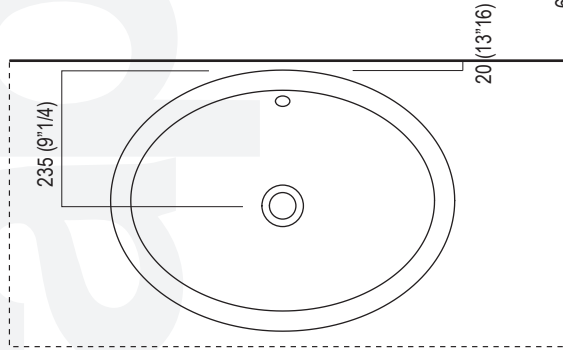

ACER0700IZ SPOON - Lavabo da semincasso in Cristalplant® / Cristalplant® Semi-recessed Washbasin.

Per tutti i piani autoportanti o freestanding /
For all countertops with concealed wall fixings or freestanding
countertops

sifone a scomparsa
.PLA456

A
B

100 (3 15/16) 100 (3 15/16)

*h.consigliata / advised h.

A - Adduzione acqua / Water mains

B - Scarico / Water discharge

STOP 24 h.

Applicare un adeguato strato di silicone sulla superficie
d'appoggio del lavabo. Posizionare il lavabo.

Apply a suitable quantity of silicone to the countertop
surface and lower the washbasin into position.

Per piani con spessore cm 3 e 6 da appoggio /
For countertops to be rested on cabinets with thickness of 3 and 6 cm

stessa posizione
per sifone a
scomparsa
.PLA456

100 (3 15/16) 100 (3 15/16)