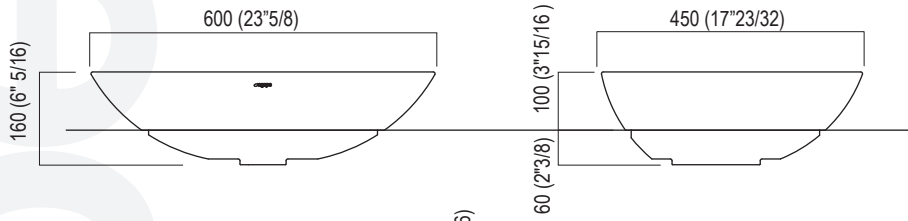

ACER0700IZ SPOON - Lavabo da semincasso in Cristalplant® / Cristalplant® Semi-recessed Washbasin.

Per tutti i piani autoportanti o freestanding /
For all countertops with concealed wall fixings or freestanding
countertops

sifone a scomparsa
.PLA456

A
B

100 (3 15/16) 100 (3 15/16)

*h.consigliata / advised h.

A - Adduzione acqua / Water mains

B - Scarico / Water discharge

STOP 24 h.

Applicare un adeguato strato di silicone sulla superficie
d'appoggio del lavabo. Posizionare il lavabo.

stessa posizione
per sifone a
scomparsa
.PLA456

100 (3 15/16) 100 (3 15/16)