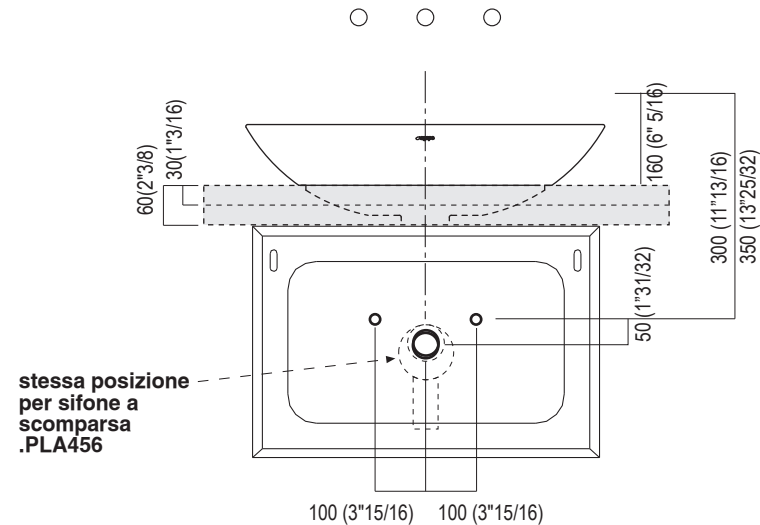

sifone a scomparsa
.PLA456

A
B

100 (3 15/16) 100 (3 15/16)

*h.consigliata / advised h.

A - Adduzione acqua / Water mains

B - Scarico / Water discharge

STOP 24 h.

Applicare un adeguato strato di silicone sulla superficie
d'appoggio del lavabo. Posizionare il lavabo.

Apply a suitable quantity of silicone to the countertop
surface and lower the washbasin into position.

Per piani con spessore cm 3 e 6 da appoggio /
For countertops to be rested on cabinets with thickness of 3 and 6 cm

stessa posizione
per sifone a
scomparsa
.PLA456

100 (3 15/16) 100 (3 15/16)